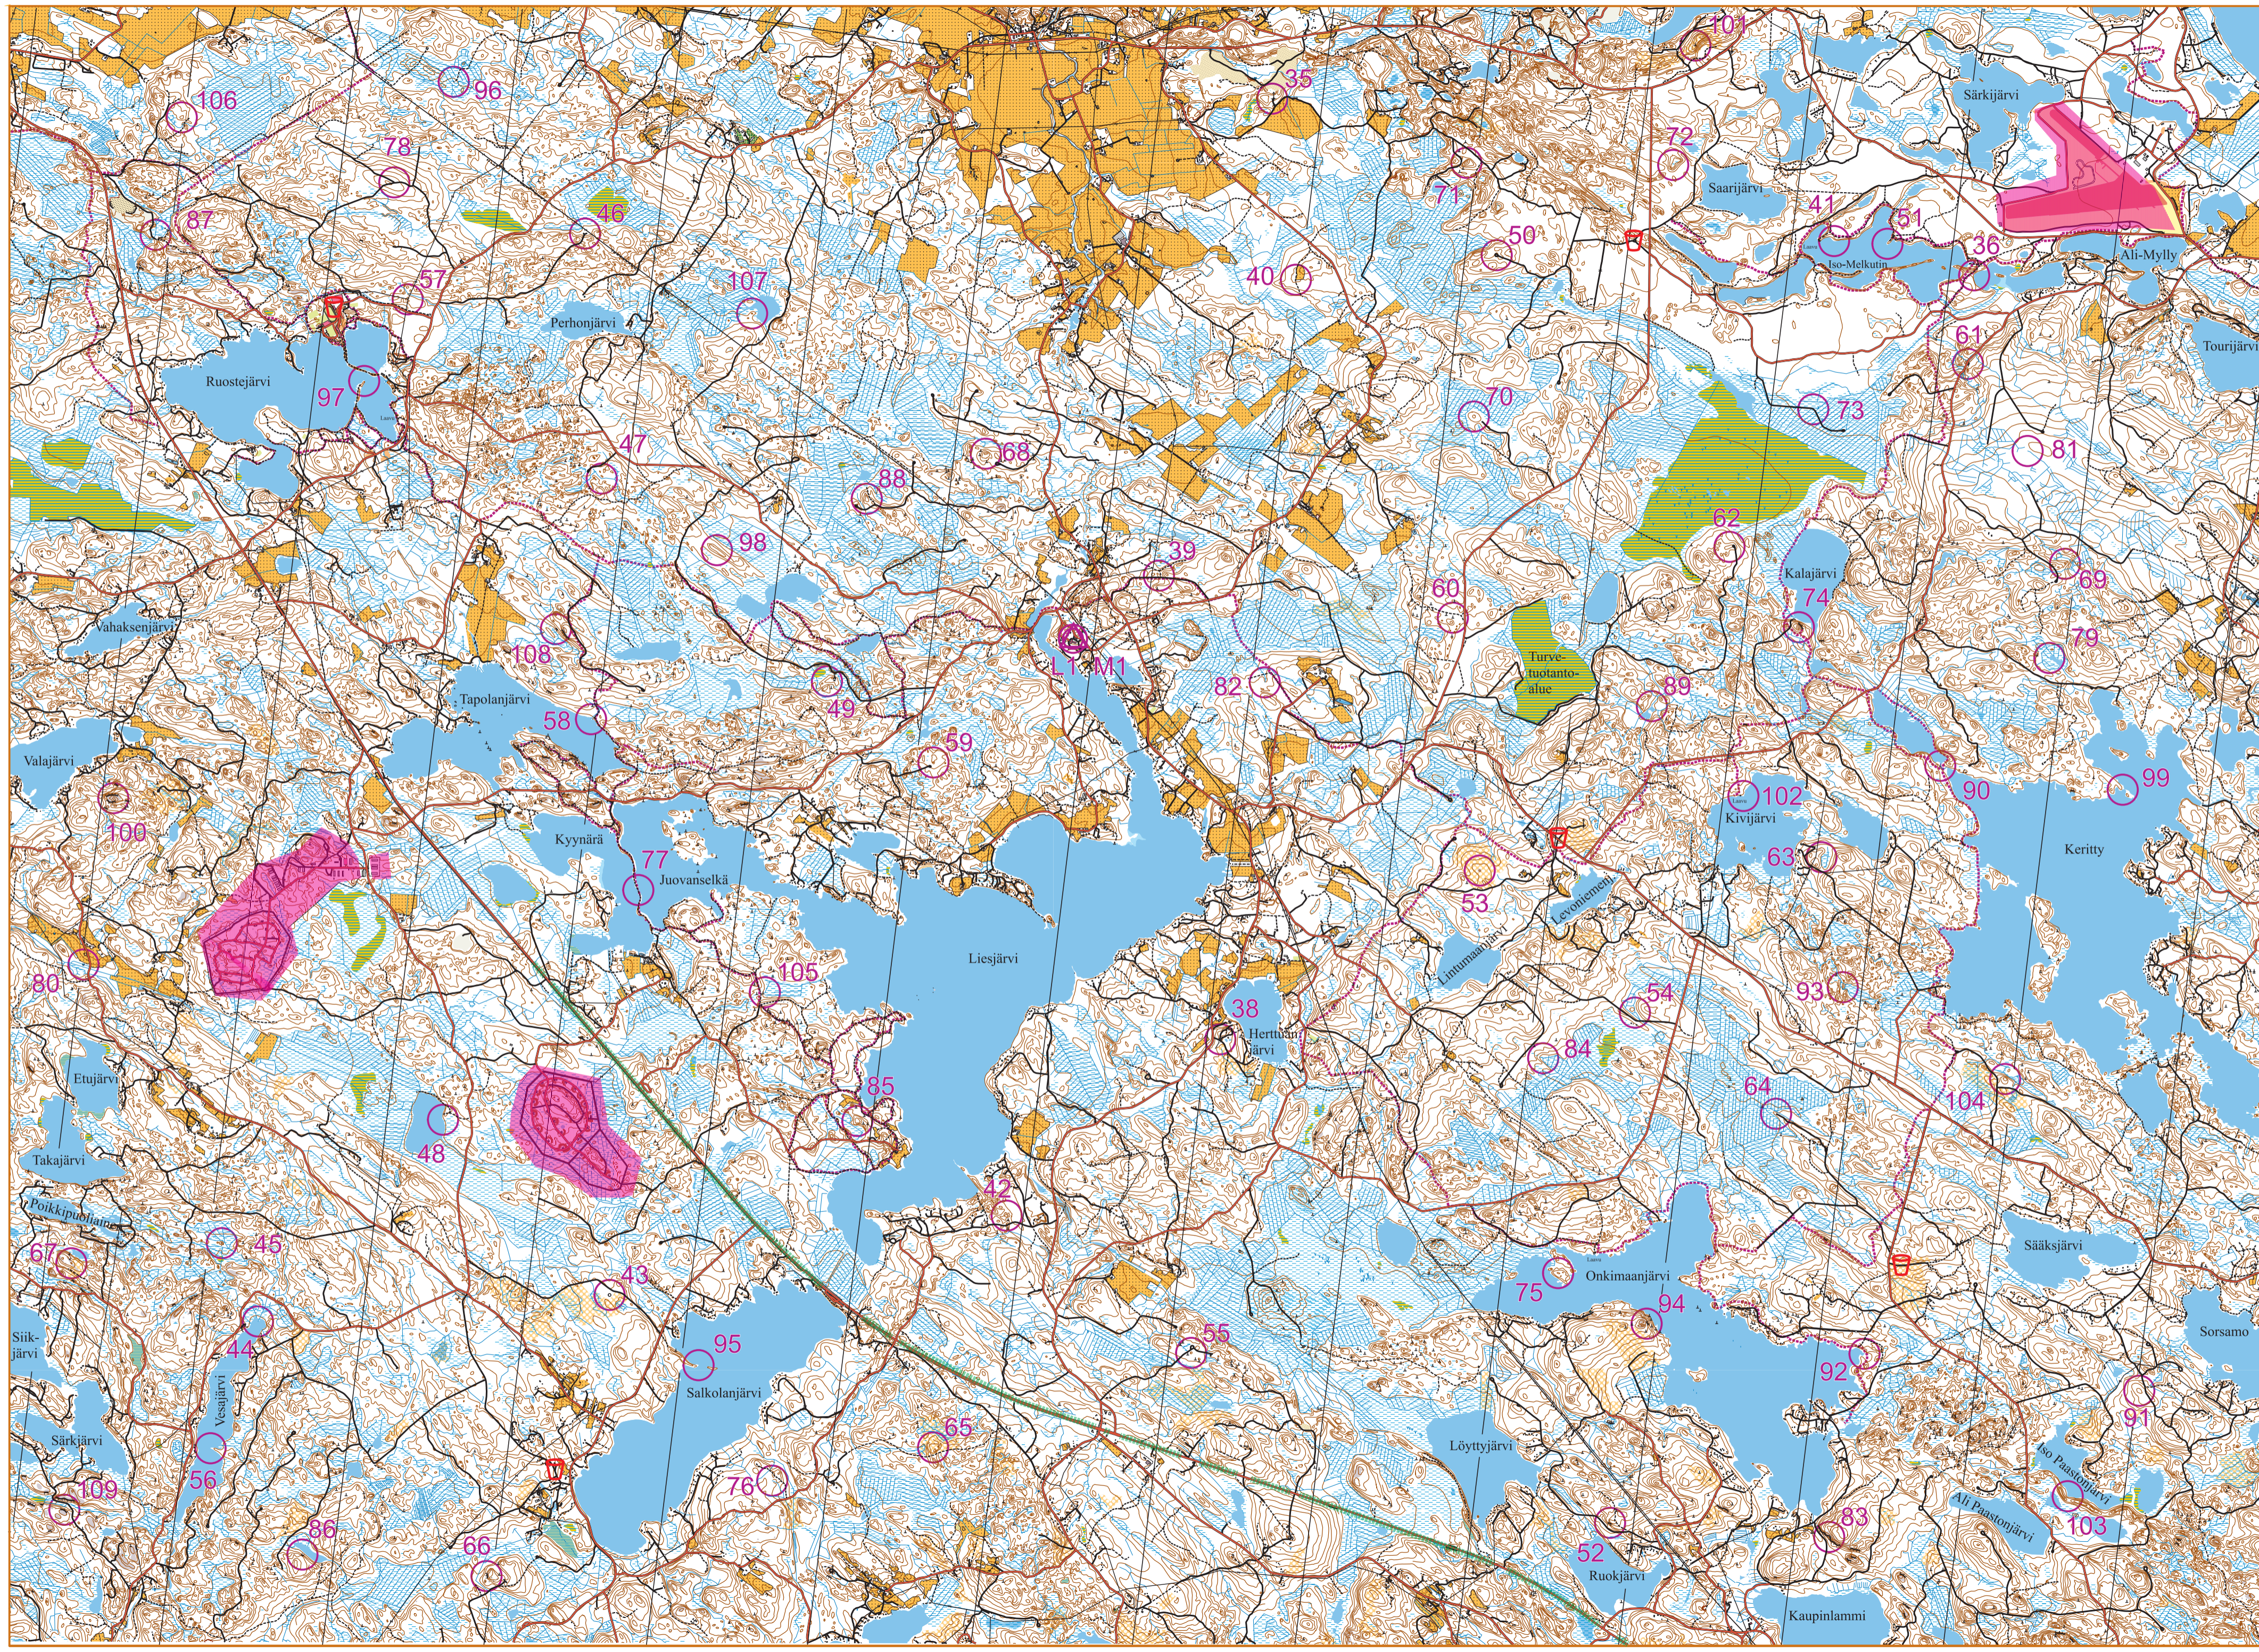

9th Retki-rogaining 6-7.8.2016 Somero

1:40000 / 5m

Organizer: +358403005055
First Aid: +358504557634

In life threatening
emergencies call 112
first and notify orga-
nizers after that.

Sisältää Maanmittauslaitoksen
maastotietokannan aineistoa
10/2015
www.maanmittauslaitos.fi

Ilvesreitti, marked hiking trail

Riista-aita / Animal fence

Controls:
61 = 6 points
93 = 9 points
103 = 10 points

L1					
35	■			└	
36	⊗			┌	
38	×			└	
39	≡			┌	
40	◇			└	
41	▢			┌	
42	○			└	
43	⊙			┌	
44	∇			└	
45	○			┌	
46	∕			└	
47	≡			┌	
48	≡			└	
49	○			┌	
50	∕			└	
51	└			┌	
52	≡			└	
53	∕			┌	
54	↗			×	
55	○			┌	
56	└			┌	
57	⊗			×	
58	∕			└	
59	○			┌	
60	∇			└	
61	≡			┌	
62	○			└	
63	∕			┌	
64	∕			└	
65	○			┌	
66	≡			└	
67	○			┌	
68	○			└	
69	○			┌	
70	○			└	
71	≡			┌	
72	∕			└	
73	○			┌	
74	○			└	
75	←			┌	
76	∕			└	
77	└			┌	
78	∕			×	
79	∕			└	
80	∕			┌	
81	∇			└	
82	∕			┌	
83	≡			└	
84	←			×	
85	○			┌	
86	≡			└	
87	∕			×	
88	○			┌	
89	←			└	
90	∕			┌	
91	∕			└	
92	⊗			└	
93	∇			┌	
94	↓			┌	
95	└			└	
96	∕			└	
97	└			┌	
98	○			┌	
99	└			└	
100	○			┌	
101	▲			└	
102	▢			└	
103	⊗			└	
104	○			┌	
105	↑			└	
106	∕			┌	
107	↗			┌	
108	∕			└	
109	≡			└	