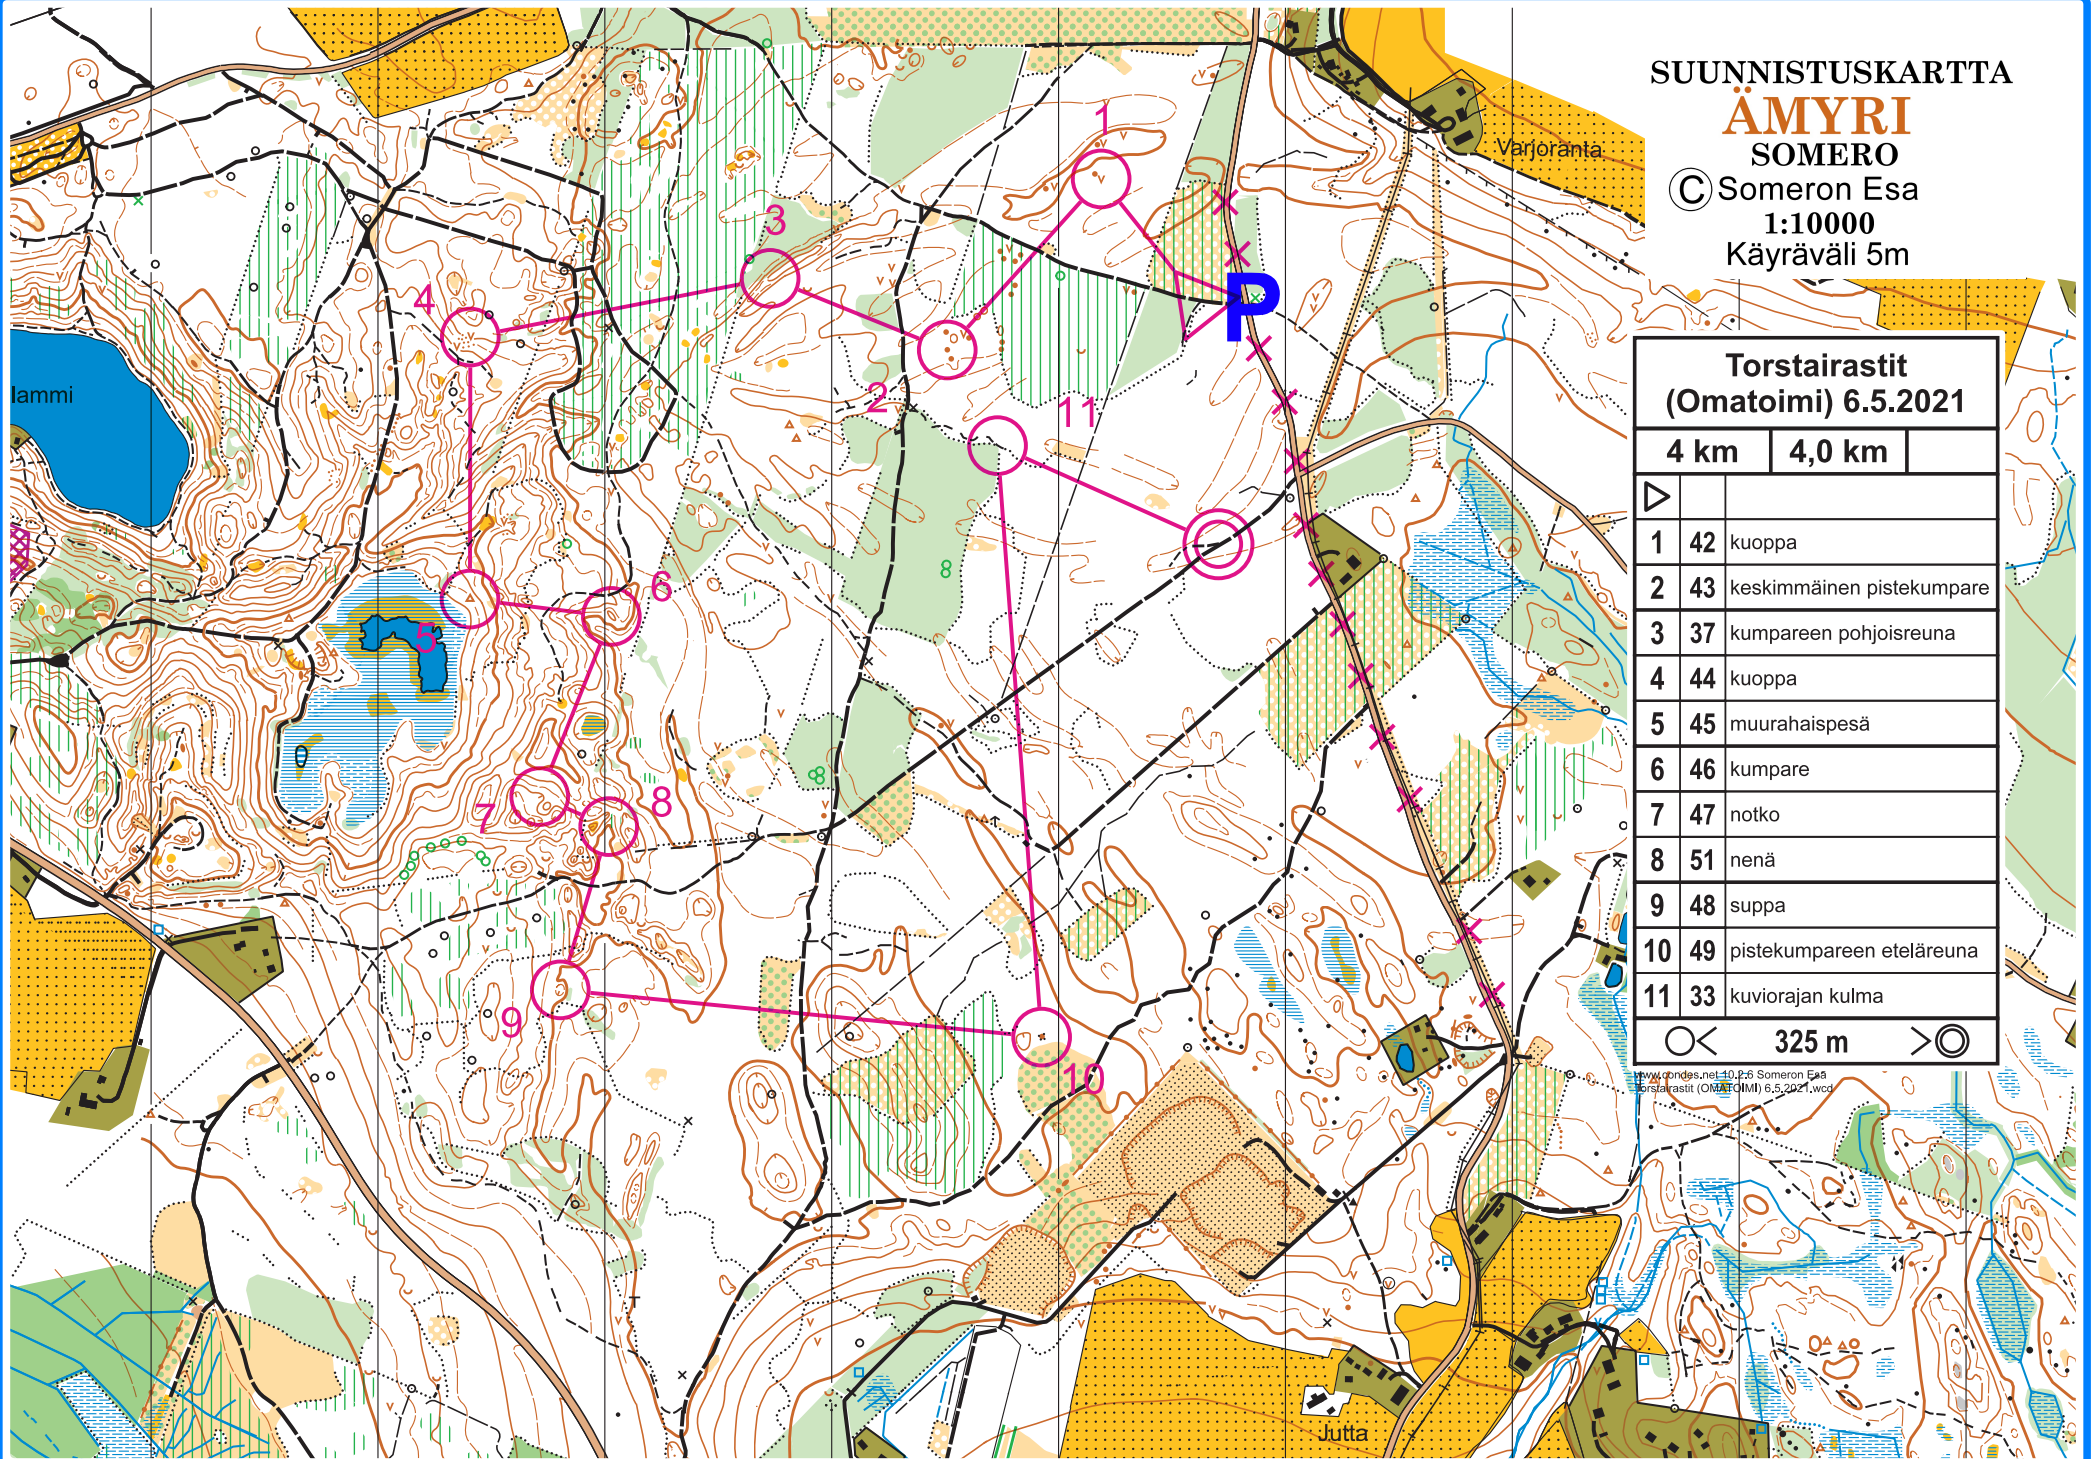

SUUNNISTUSKARTTA

ÄMYRI

SOMERO

© Someron Esa

1:10000

Käyräväli 5m

**Torstairastit
(Omatoimi) 6.5.2021**