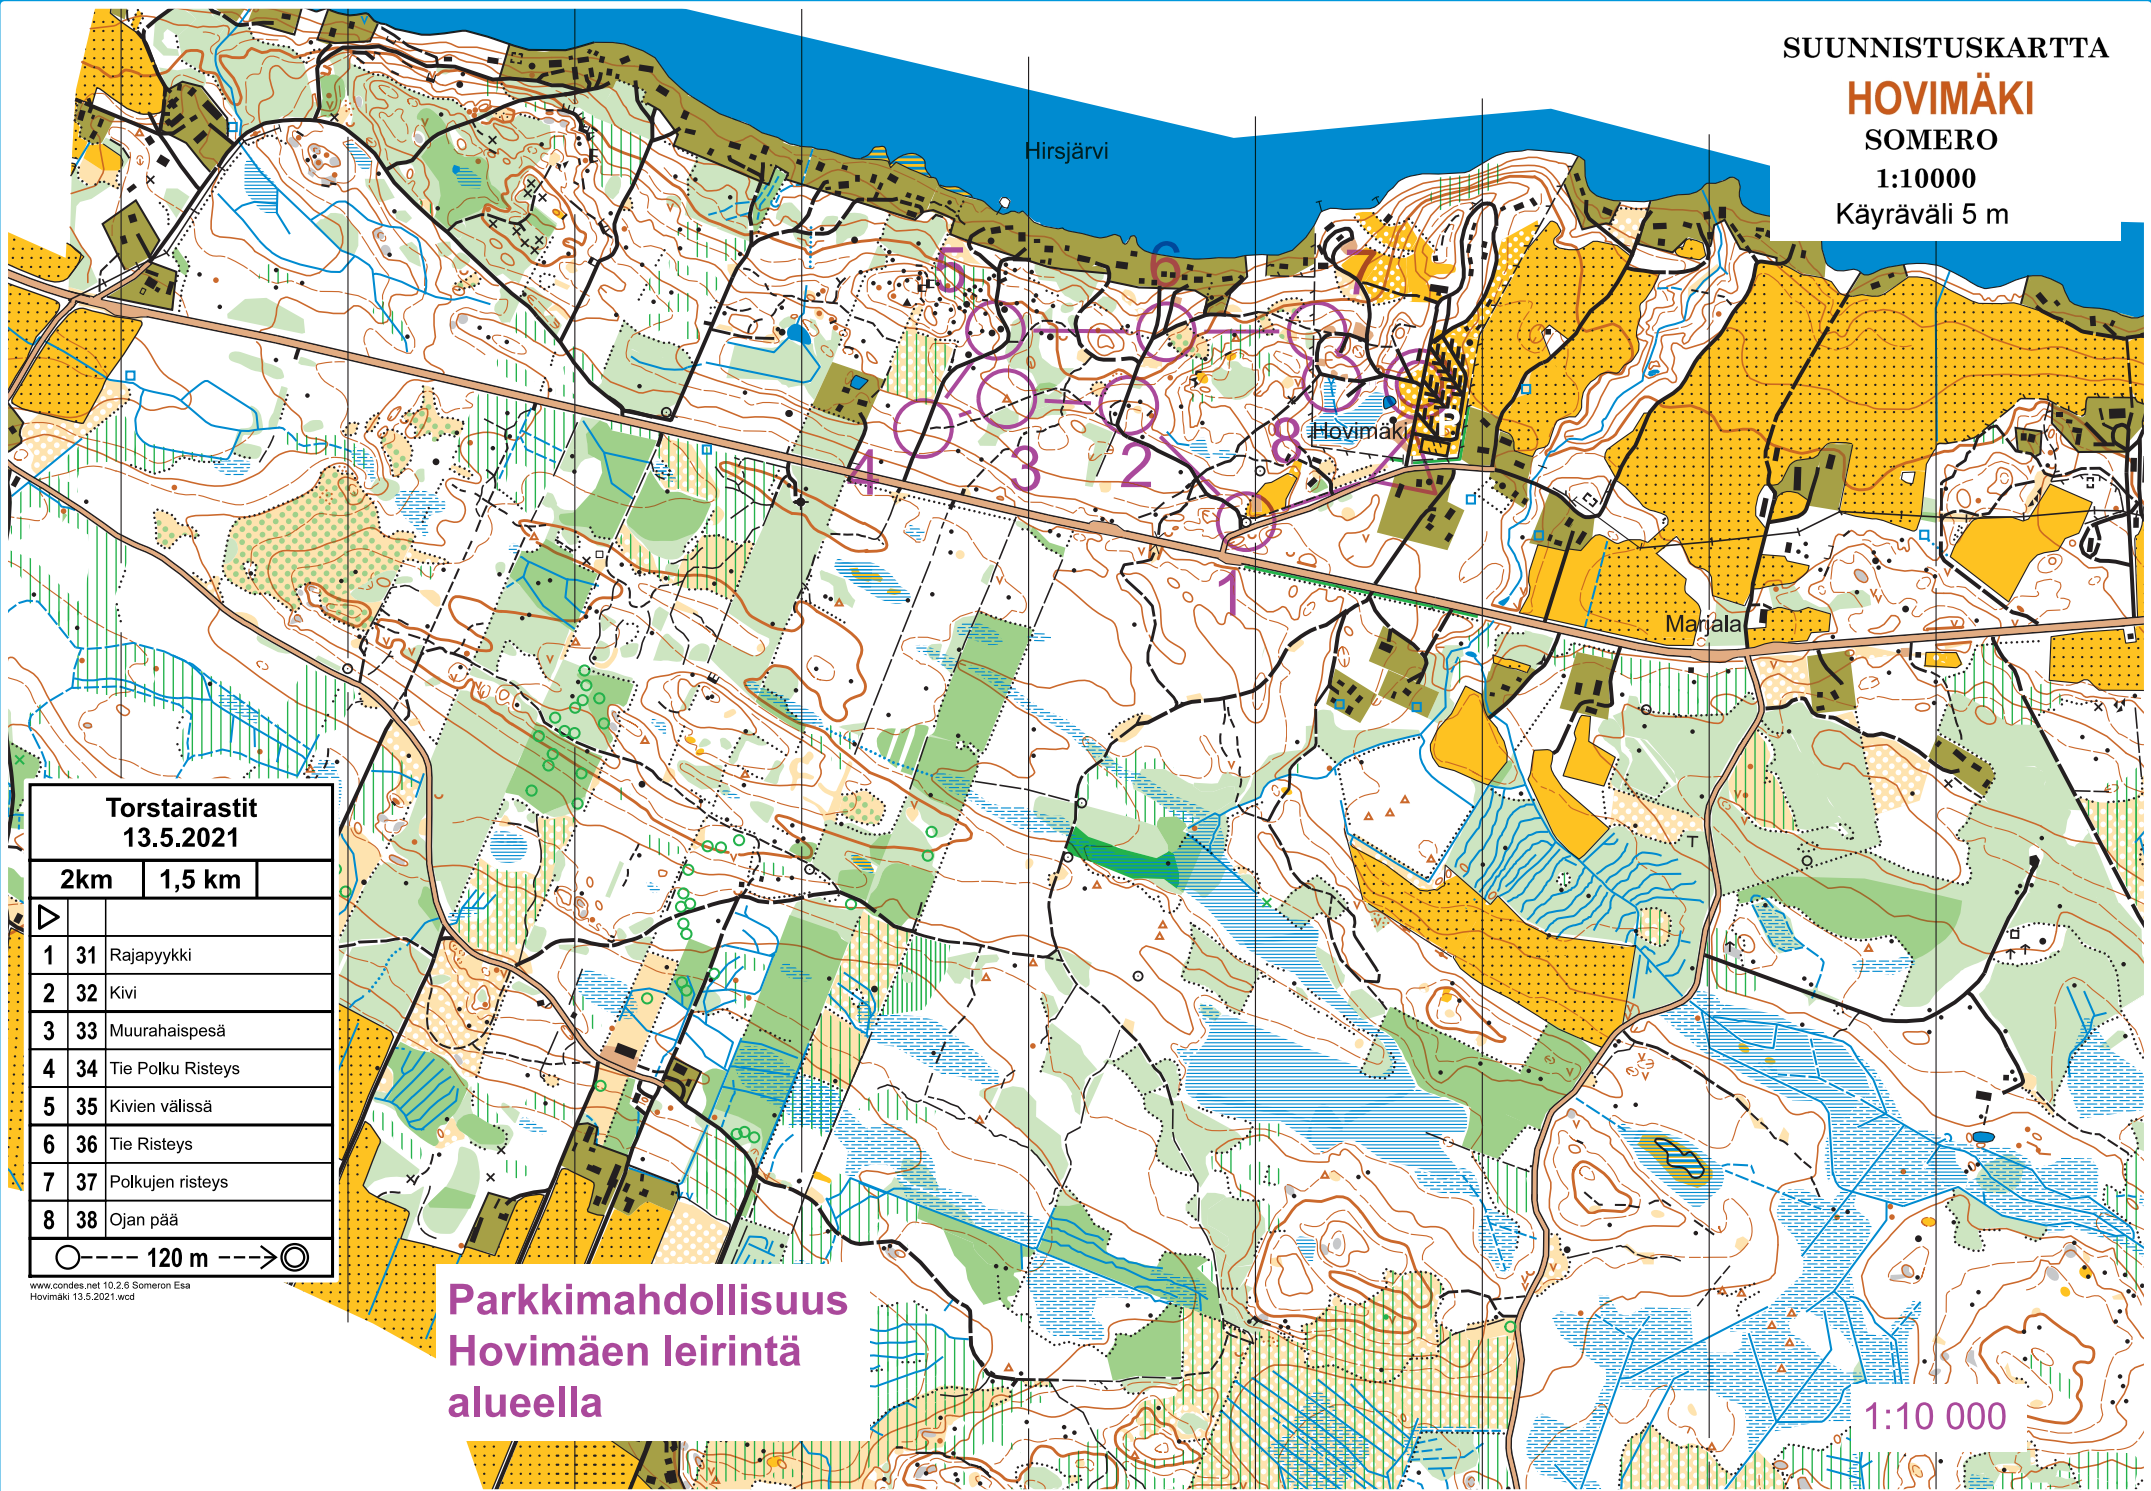

SUUNNISTUSKARTTA

HOVIMÄKI

SOMERO

1:10000

Käyräväli 5 m

**Torstairastit
13.5.2021**

2km 1,5 km

Symbol	Code	Description
▷	31	Rajapyykki
1	32	Kivi
3	33	Muurahaispesä
4	34	Tie Polku Risteys
5	35	Kivien välissä
6	36	Tie Risteys
7	37	Polkujen risteys
8	38	Ojan pää

**Parkkimahdollisuus
Hovimäen leirintä
alueella**

1:10 000