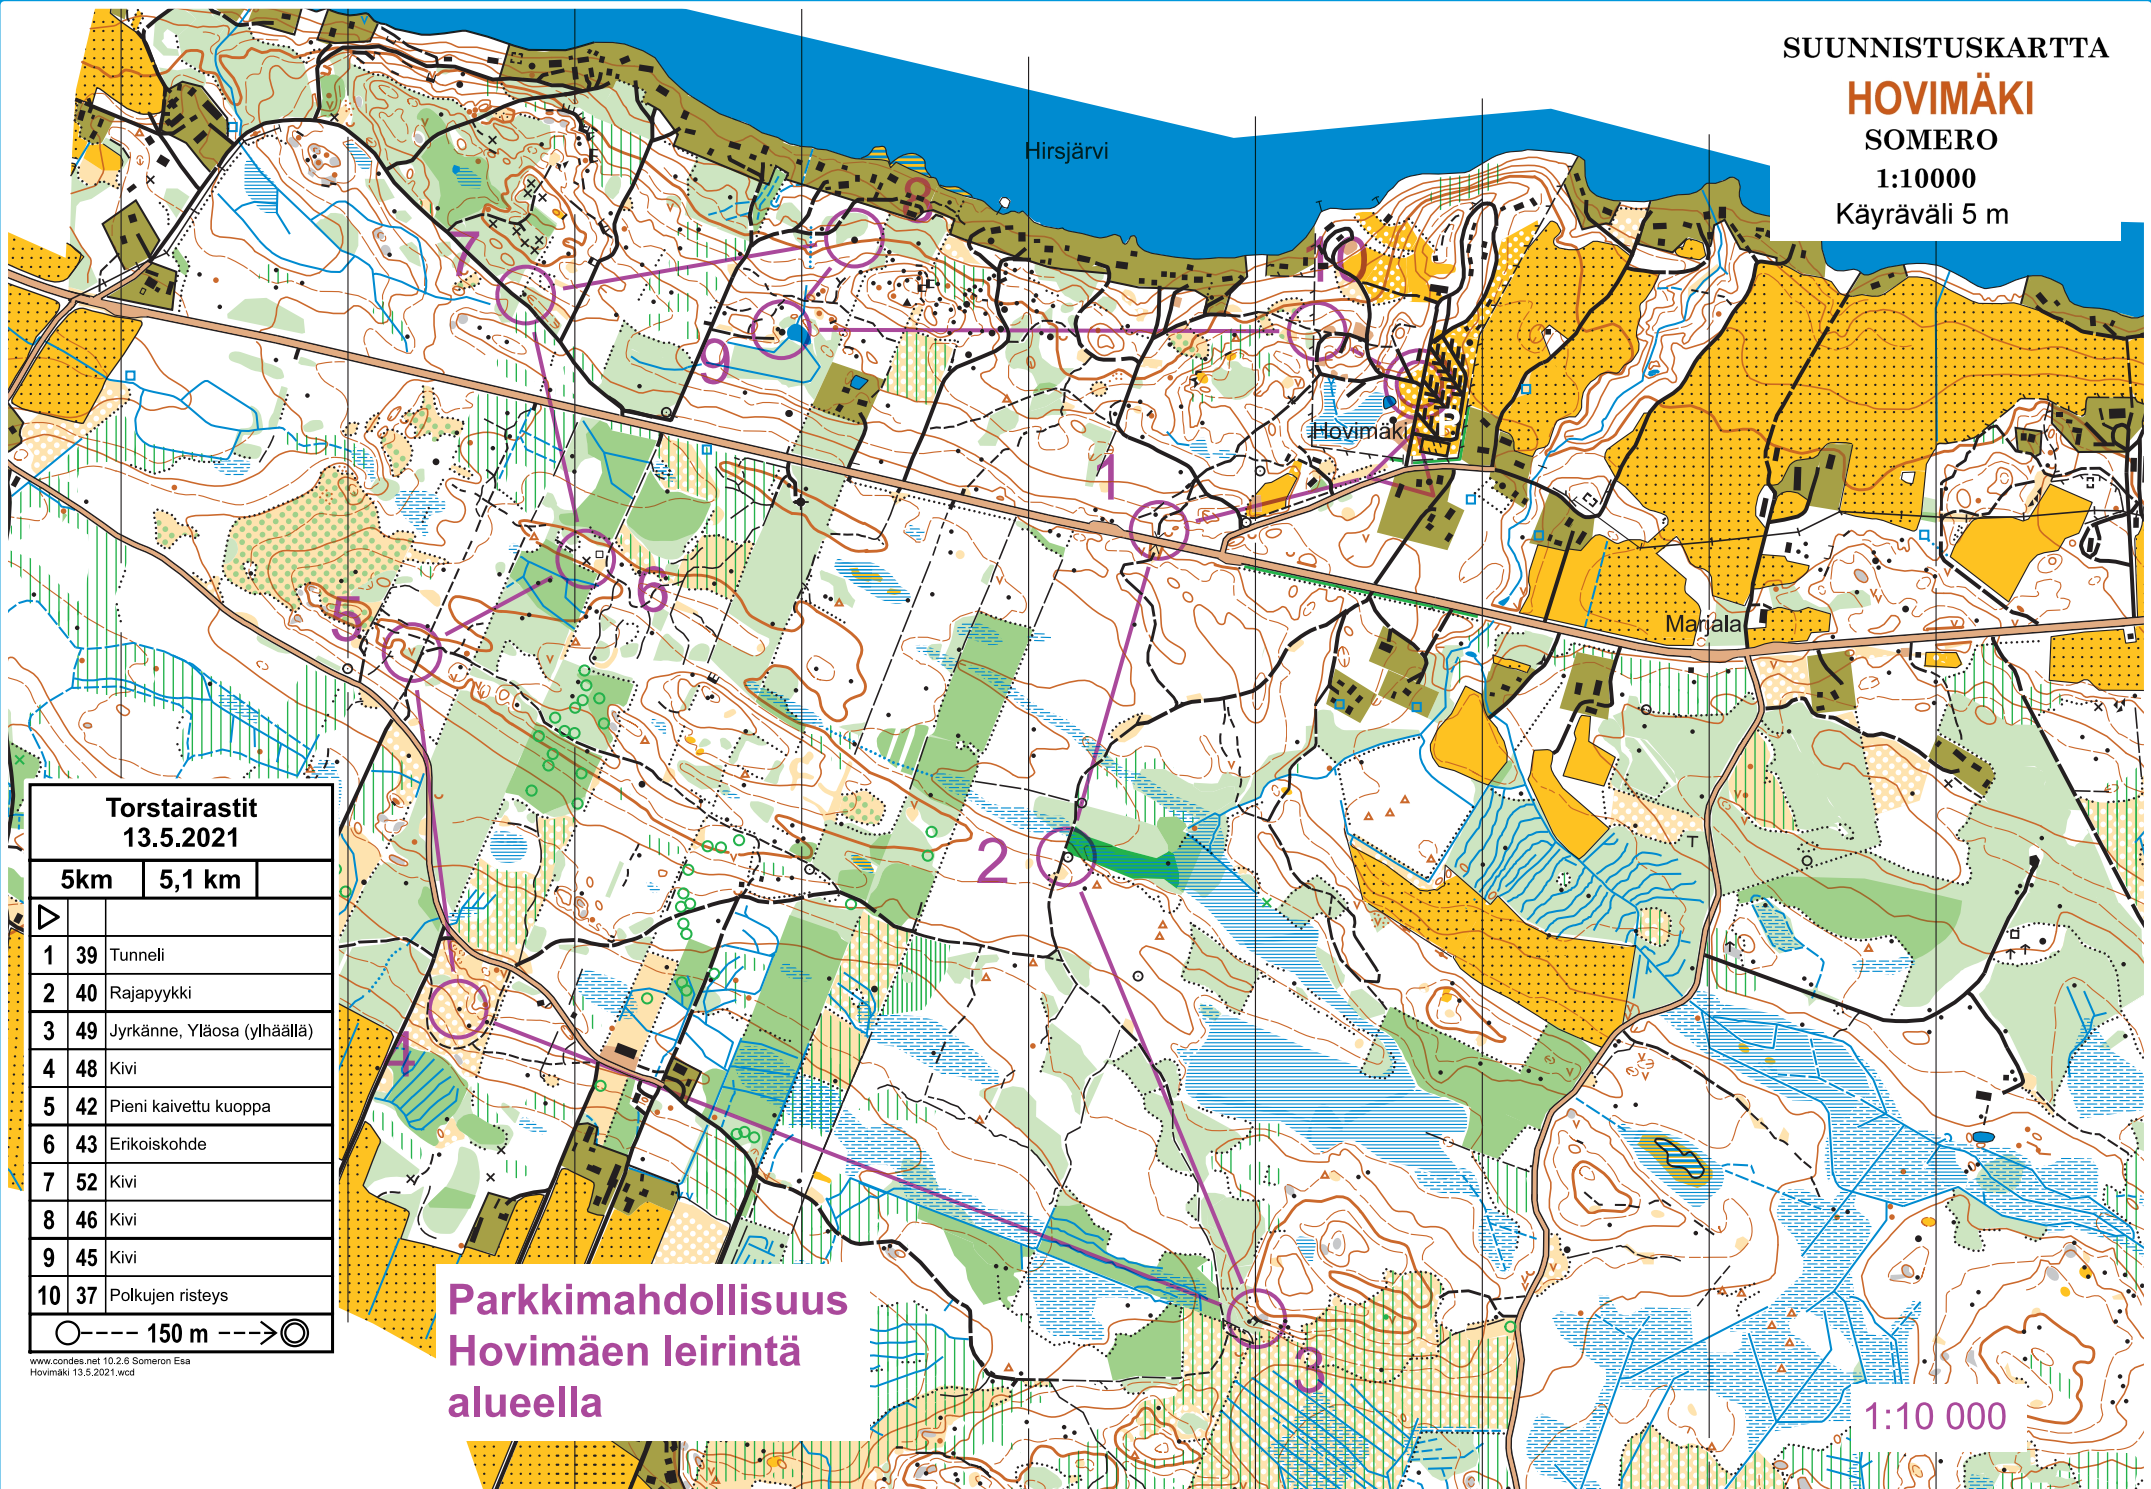

SUUNNISTUSKARTTA

HOVIMÄKI

SOMERO

1:10000

Käyräväli 5 m

**Torstairastit
13.5.2021**

5km 5,1 km

	5km	5,1 km
▷		
1	39	Tunneli
2	40	Rajapyykki
3	49	Jyrkäne, Yläosa (ylhäällä)
4	48	Kivi
5	42	Pieni kaivettu kuoppa
6	43	Erikoiskohde
7	52	Kivi
8	46	Kivi
9	45	Kivi
10	37	Polkujen risteys

**Parkkimahdollisuus
Hovimäen leirintä
alueella**

1:10 000