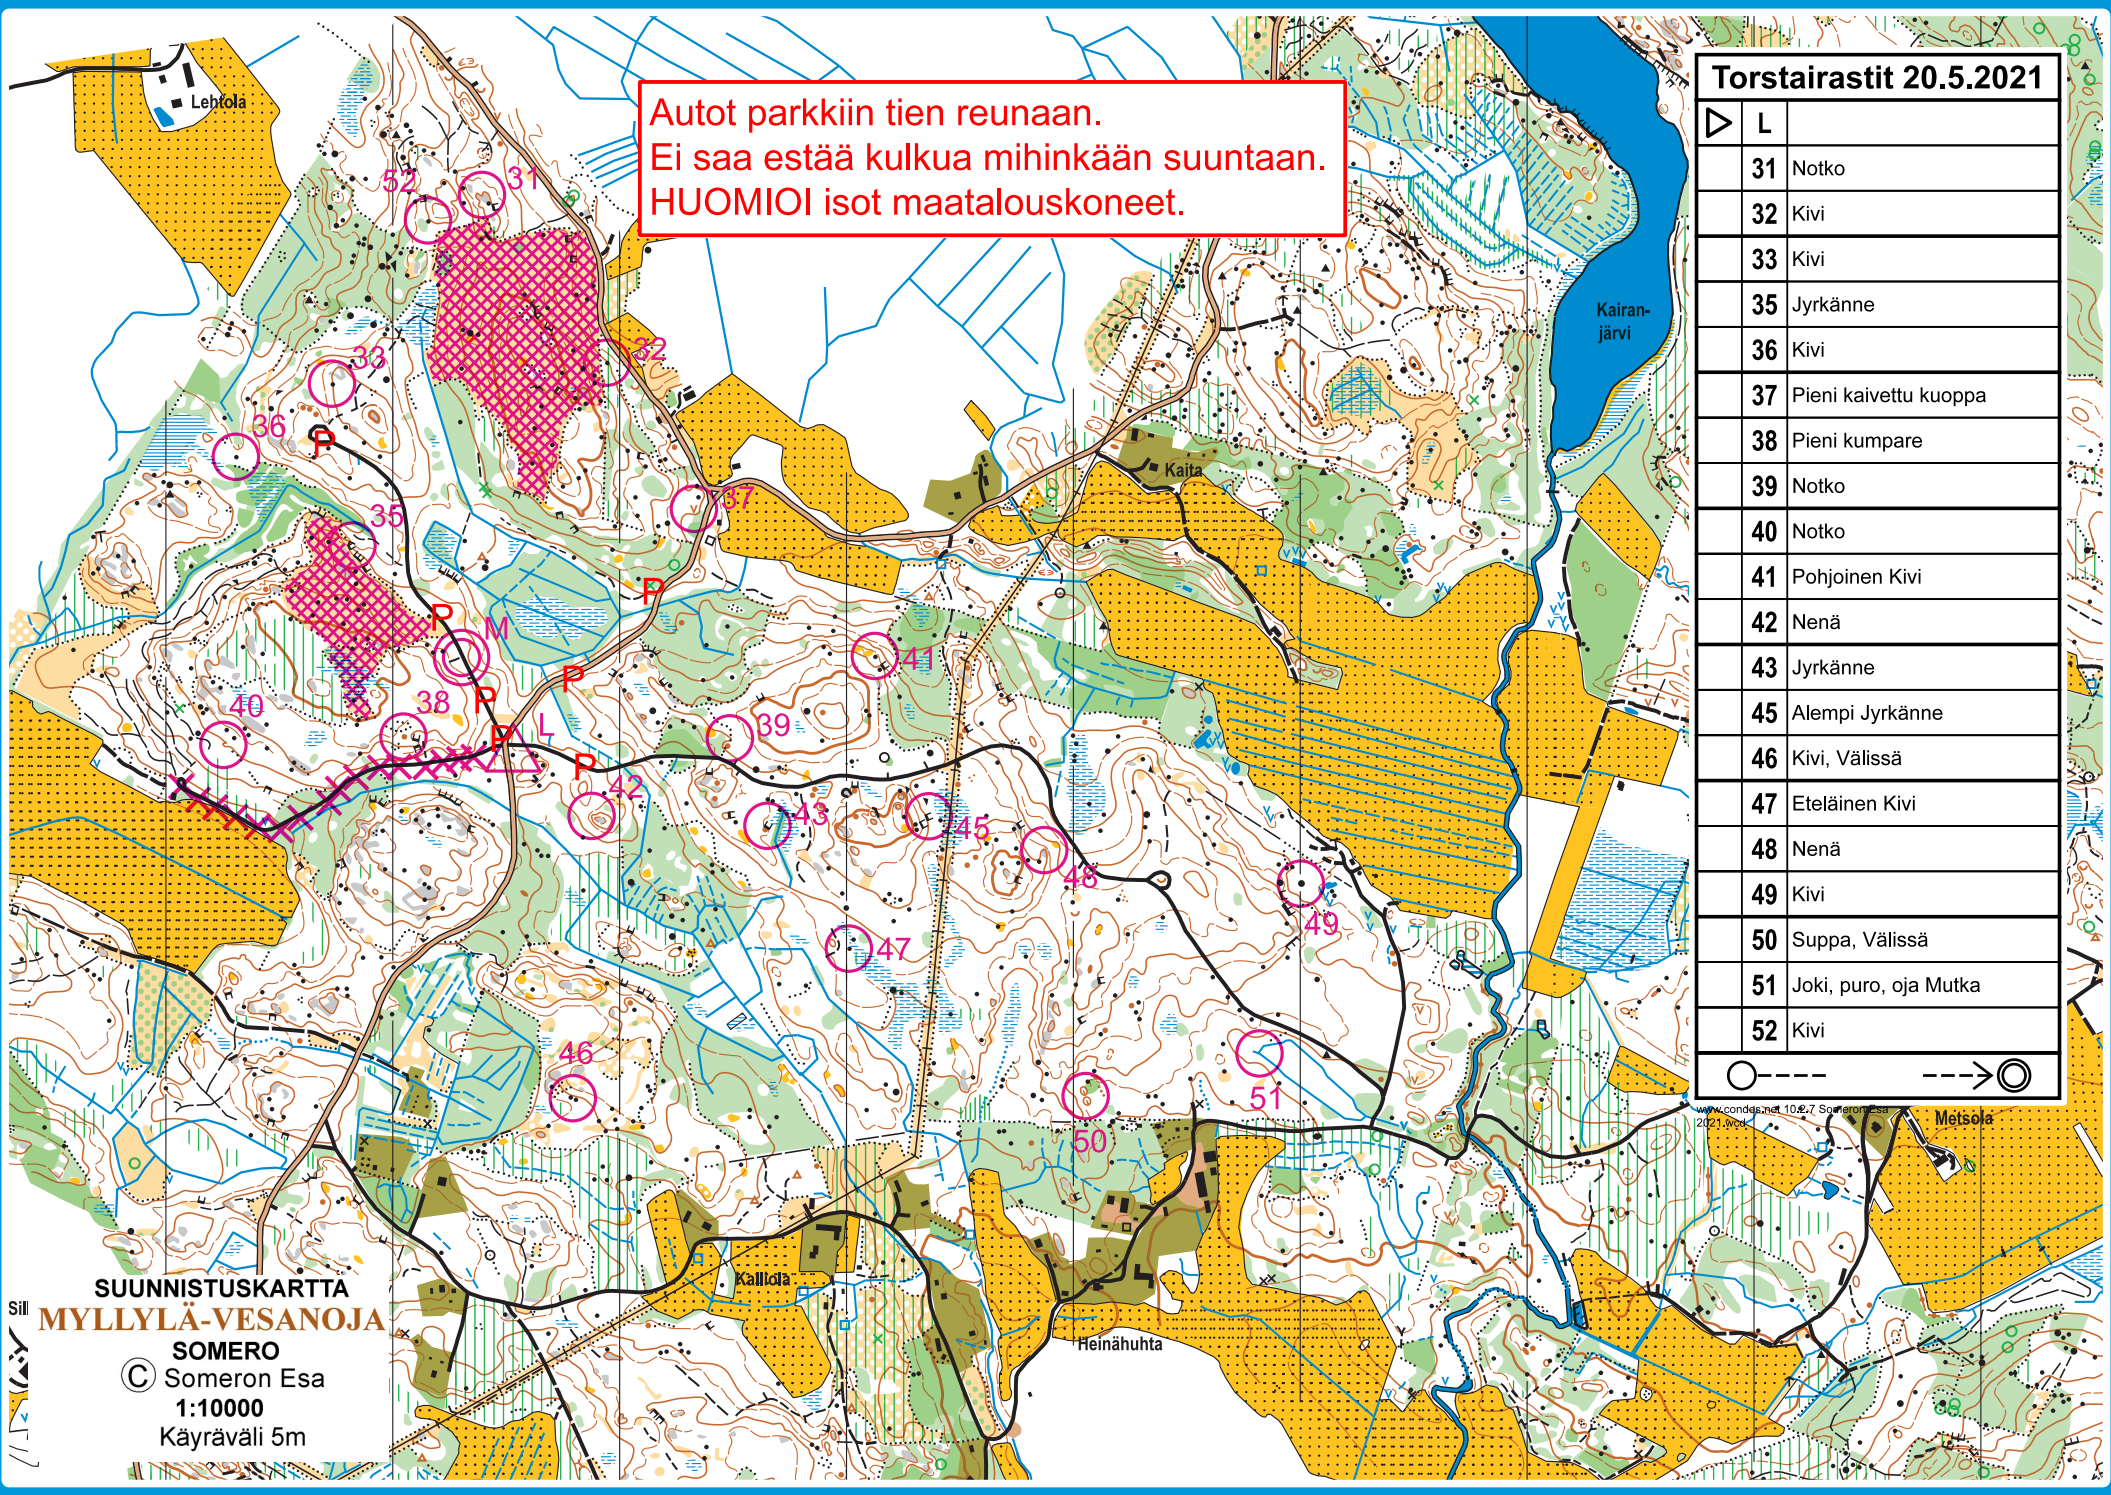

Autot parkkiin tien reunaan.
 Ei saa estää kulkua mihinkään suuntaan.
 HUOMIOI isot maatalouskoneet.

Torstairastit 20.5.2021

▷ L	
31	Notko
32	Kivi
33	Kivi
35	Jyrkäne
36	Kivi
37	Pieni kaivettu kuoppa
38	Pieni kumpare
39	Notko
40	Notko
41	Pohjoinen Kivi
42	Nenä
43	Jyrkäne
45	Alempi Jyrkäne
46	Kivi, Välissä
47	Eteläinen Kivi
48	Nenä
49	Kivi
50	Suppa, Välissä
51	Joki, puro, oja Mutka
52	Kivi

SUUNNISTUSKARTTA
MYLLYLÄ-VESANOJA
SOMERO
 © Someron Esa
 1:10000
 Käyräväli 5m