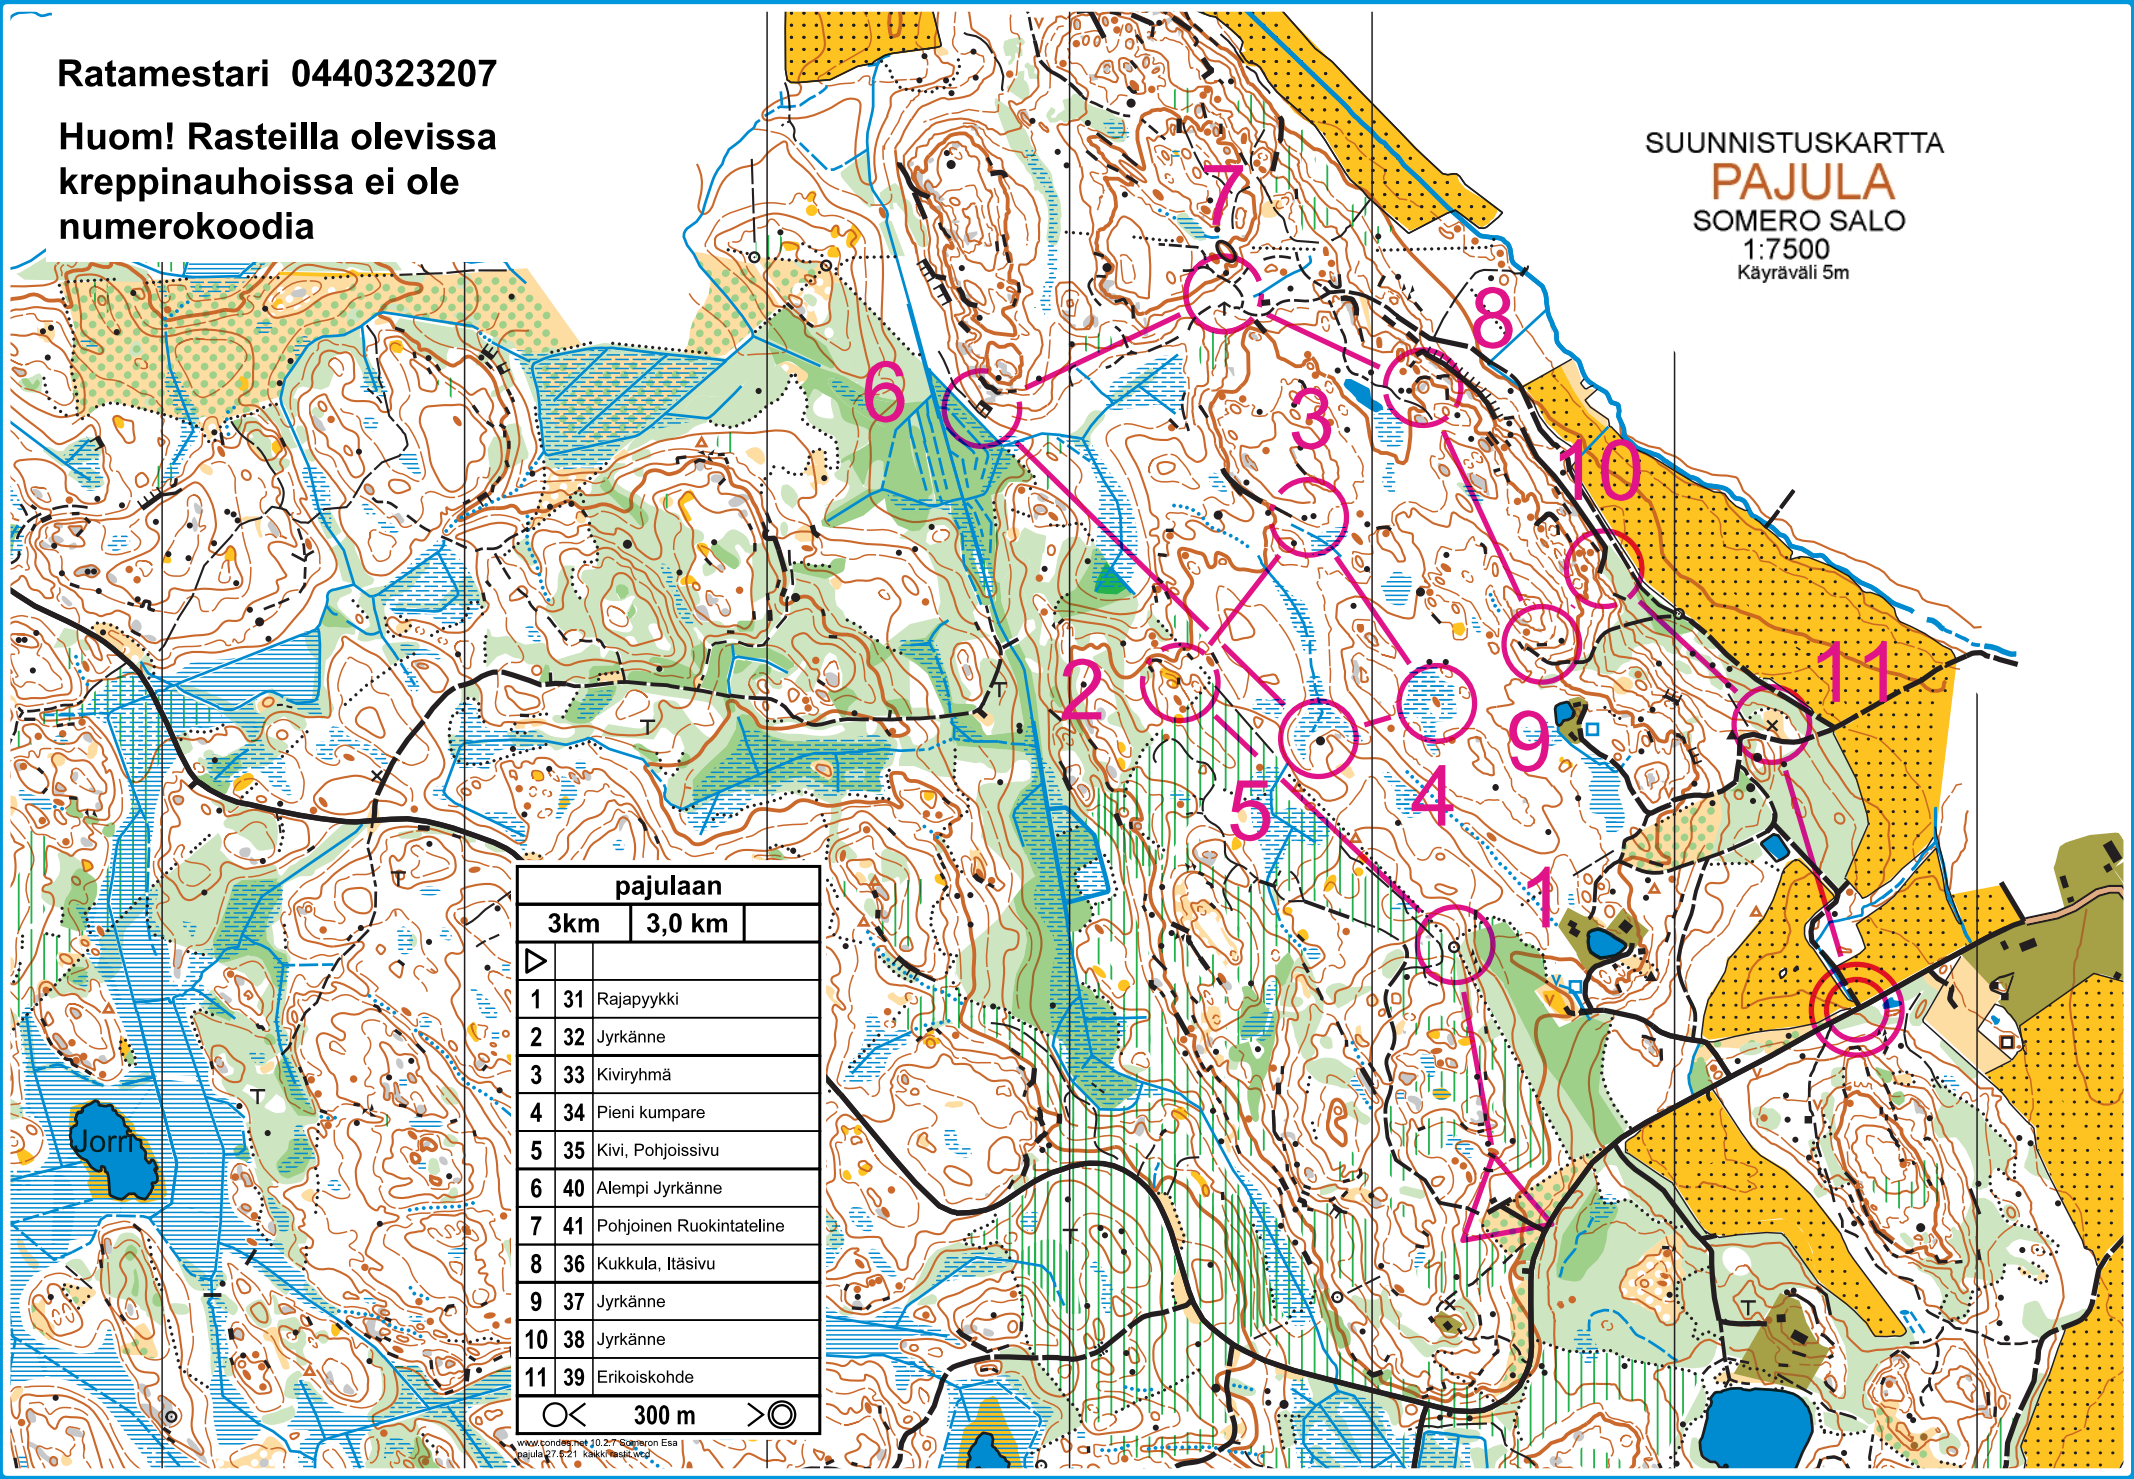

Ratamestari 0440323207

Huom! Rasteilla olevissa
kreppinauhoissa ei ole
numerokoodia

SUUNNISTUSKARTTA

PAJULA

SOMERO SALO

1:7500

Käyräväli 5m

pajulaan		
	3km	3,0 km
▷		
1	31	Rajapyykki
2	32	Jyrkäne
3	33	Kiviryhmä
4	34	Pieni kumpare
5	35	Kivi, Pohjoissivu
6	40	Alempi Jyrkäne
7	41	Pohjoinen Ruokintateline
8	36	Kukkula, Itäsivu
9	37	Jyrkäne
10	38	Jyrkäne
11	39	Erikoiskohde
○	300 m	○