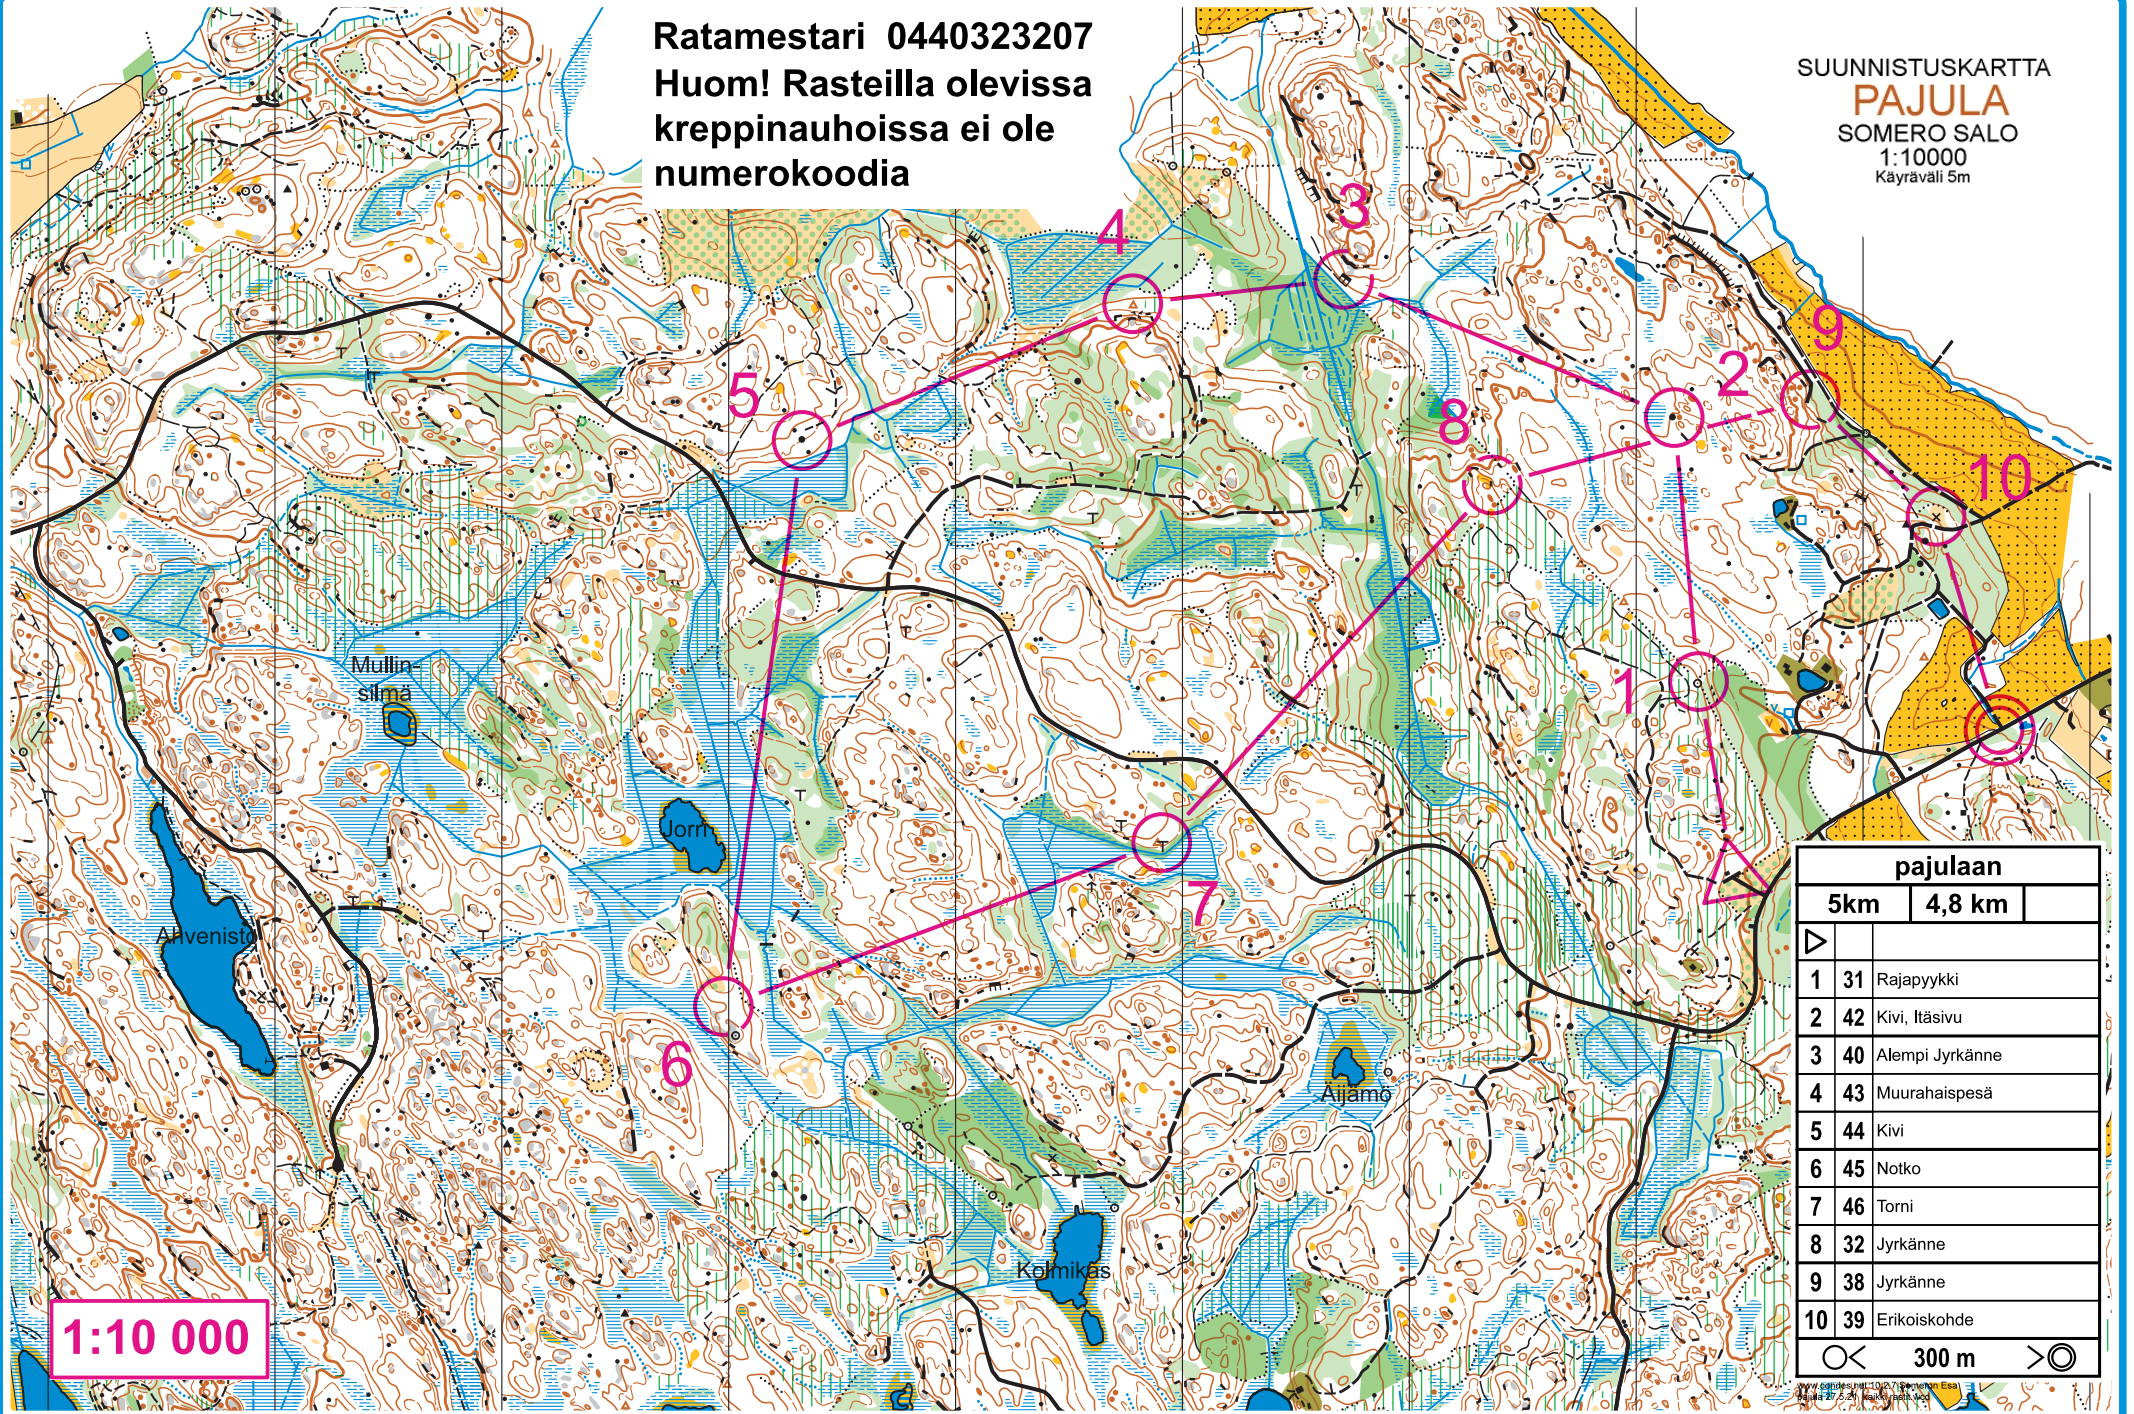

Ratamestari 0440323207  
Huom! Rasteilla olevissa  
kreppinauhoissa ei ole  
numerokoodia

SUUNNISTUSKARTTA  
**PAJULA**  
SOMERO SALO  
1:10000  
Käyräväli 5m

1:10 000

pajulaan		
	5km	4,8 km
▷		
1	31	Rajapyykki
2	42	Kivi, Itäsiivu
3	40	Alempi Jyrkäne
4	43	Muurahaispesä
5	44	Kivi
6	45	Notko
7	46	Torni
8	32	Jyrkäne
9	38	Jyrkäne
10	39	Erikoiskohde
		◁ 300 m ▷