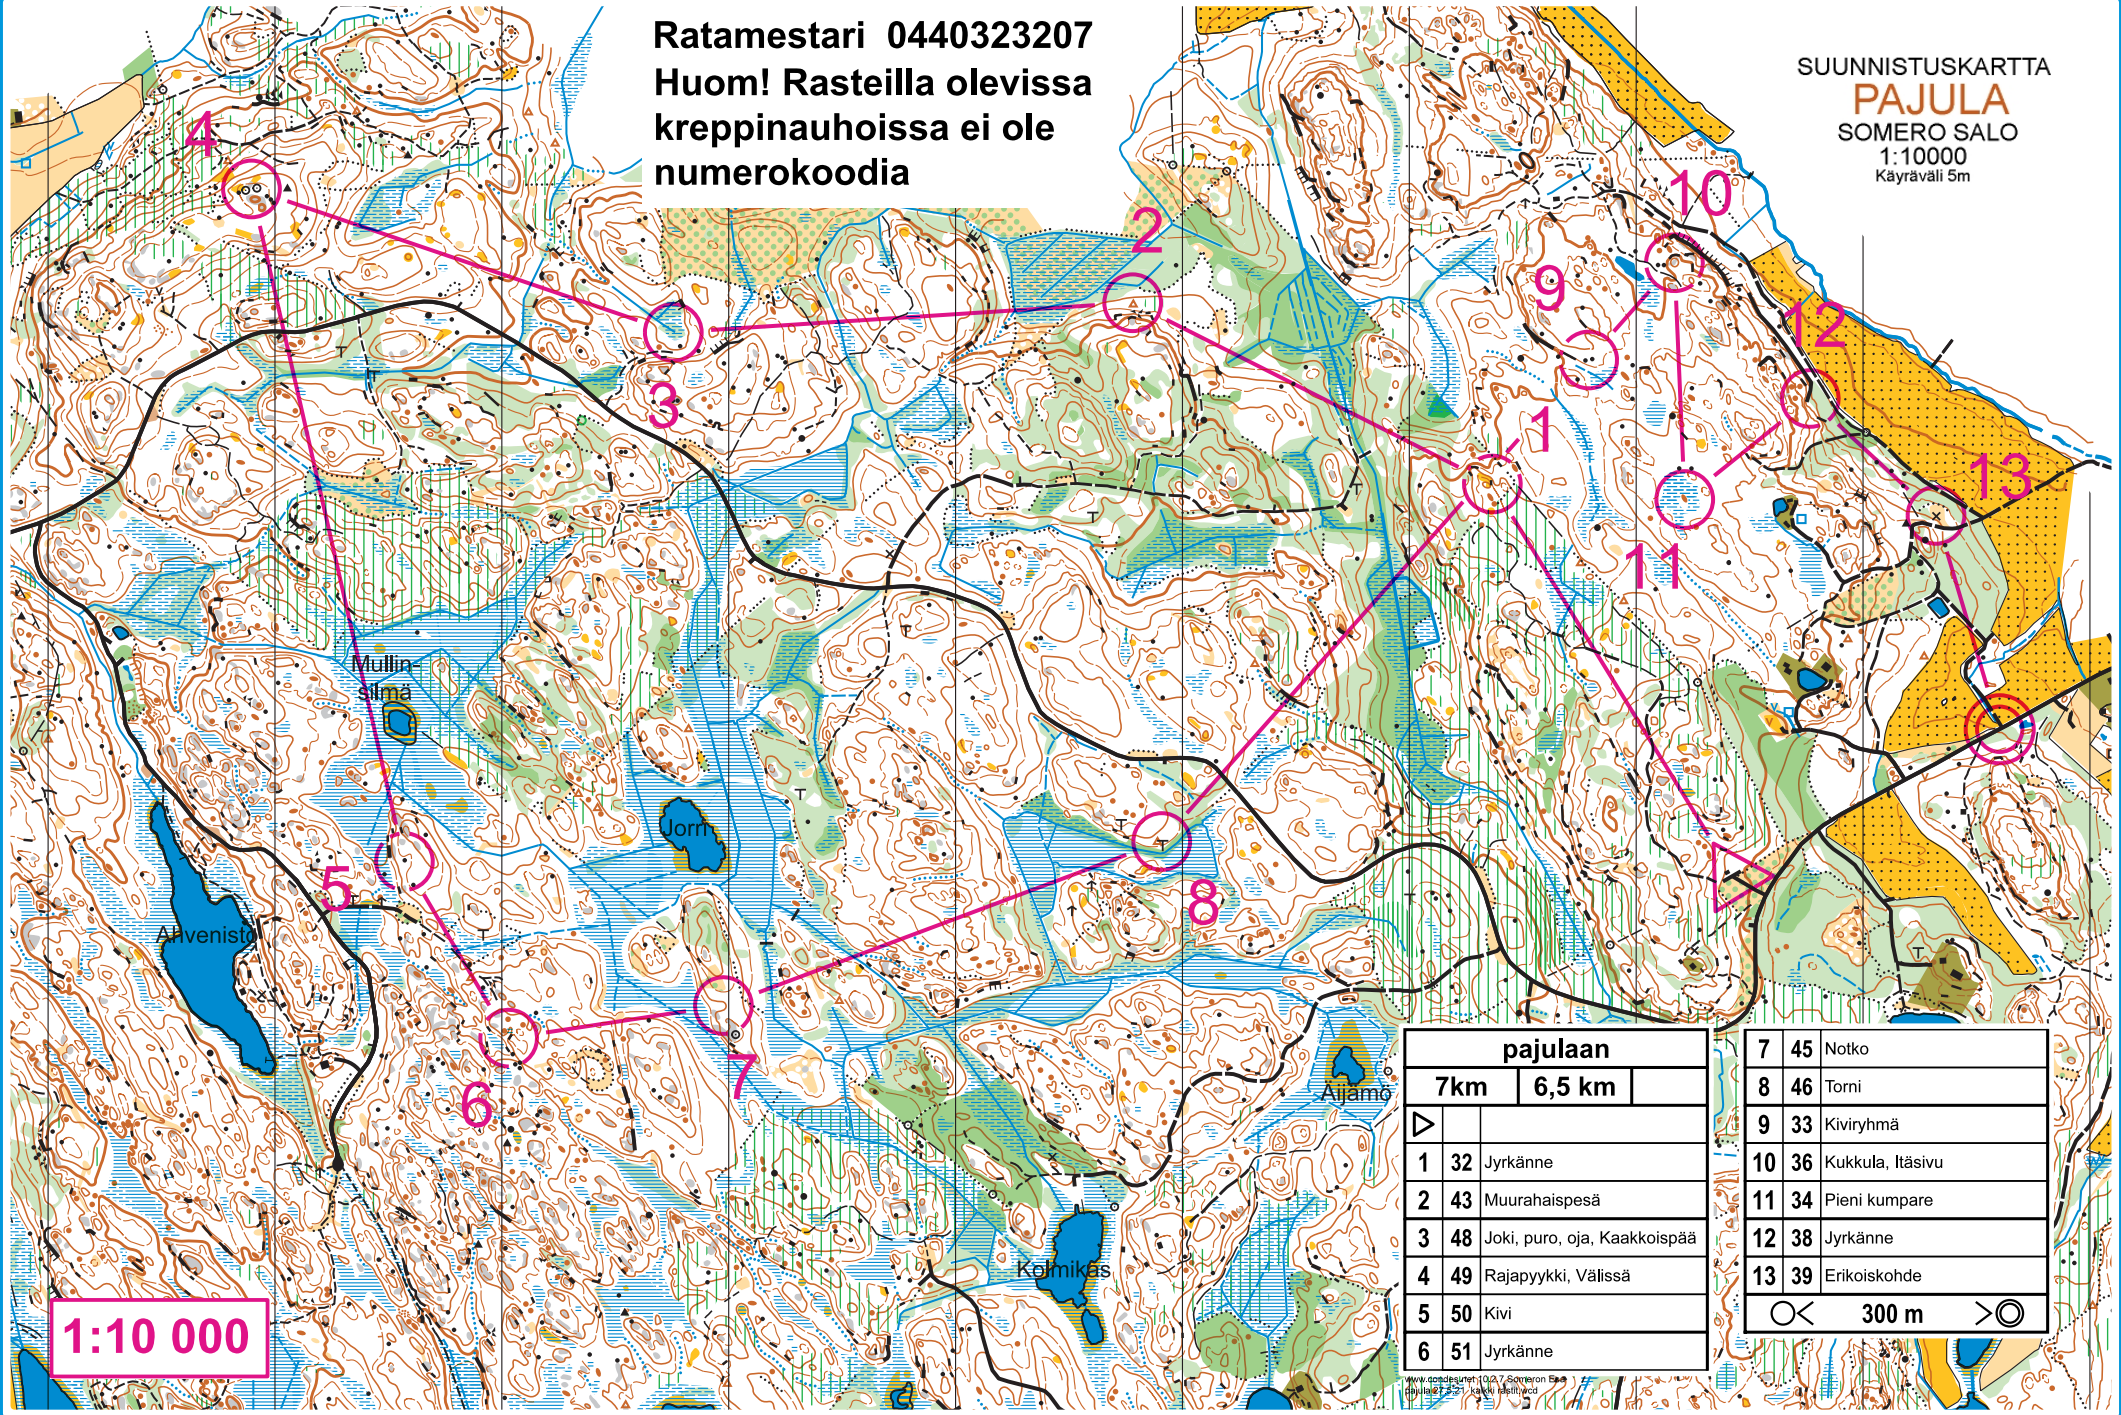

Ratamestari 0440323207
Huom! Rasteilla olevissa
kreppinauhoissa ei ole
numerokoodia

SUUNNISTUSKARTTA
PAJULA
SOMERO SALO
1:10000
Käyrävälä 5m

1:10 000

pajulaan		
	7km	6,5 km
▷		
1	32	Jyrkäne
2	43	Muurahaispesä
3	48	Joki, puro, oja, Kaakkoispää
4	49	Rajapyykki, Välissä
5	50	Kivi
6	51	Jyrkäne

7	45	Notko
8	46	Torni
9	33	Kiviryhmä
10	36	Kukkula, Itäsiivu
11	34	Pieni kumpare
12	38	Jyrkäne
13	39	Erikoiskohte
		○ < 300 m > ○