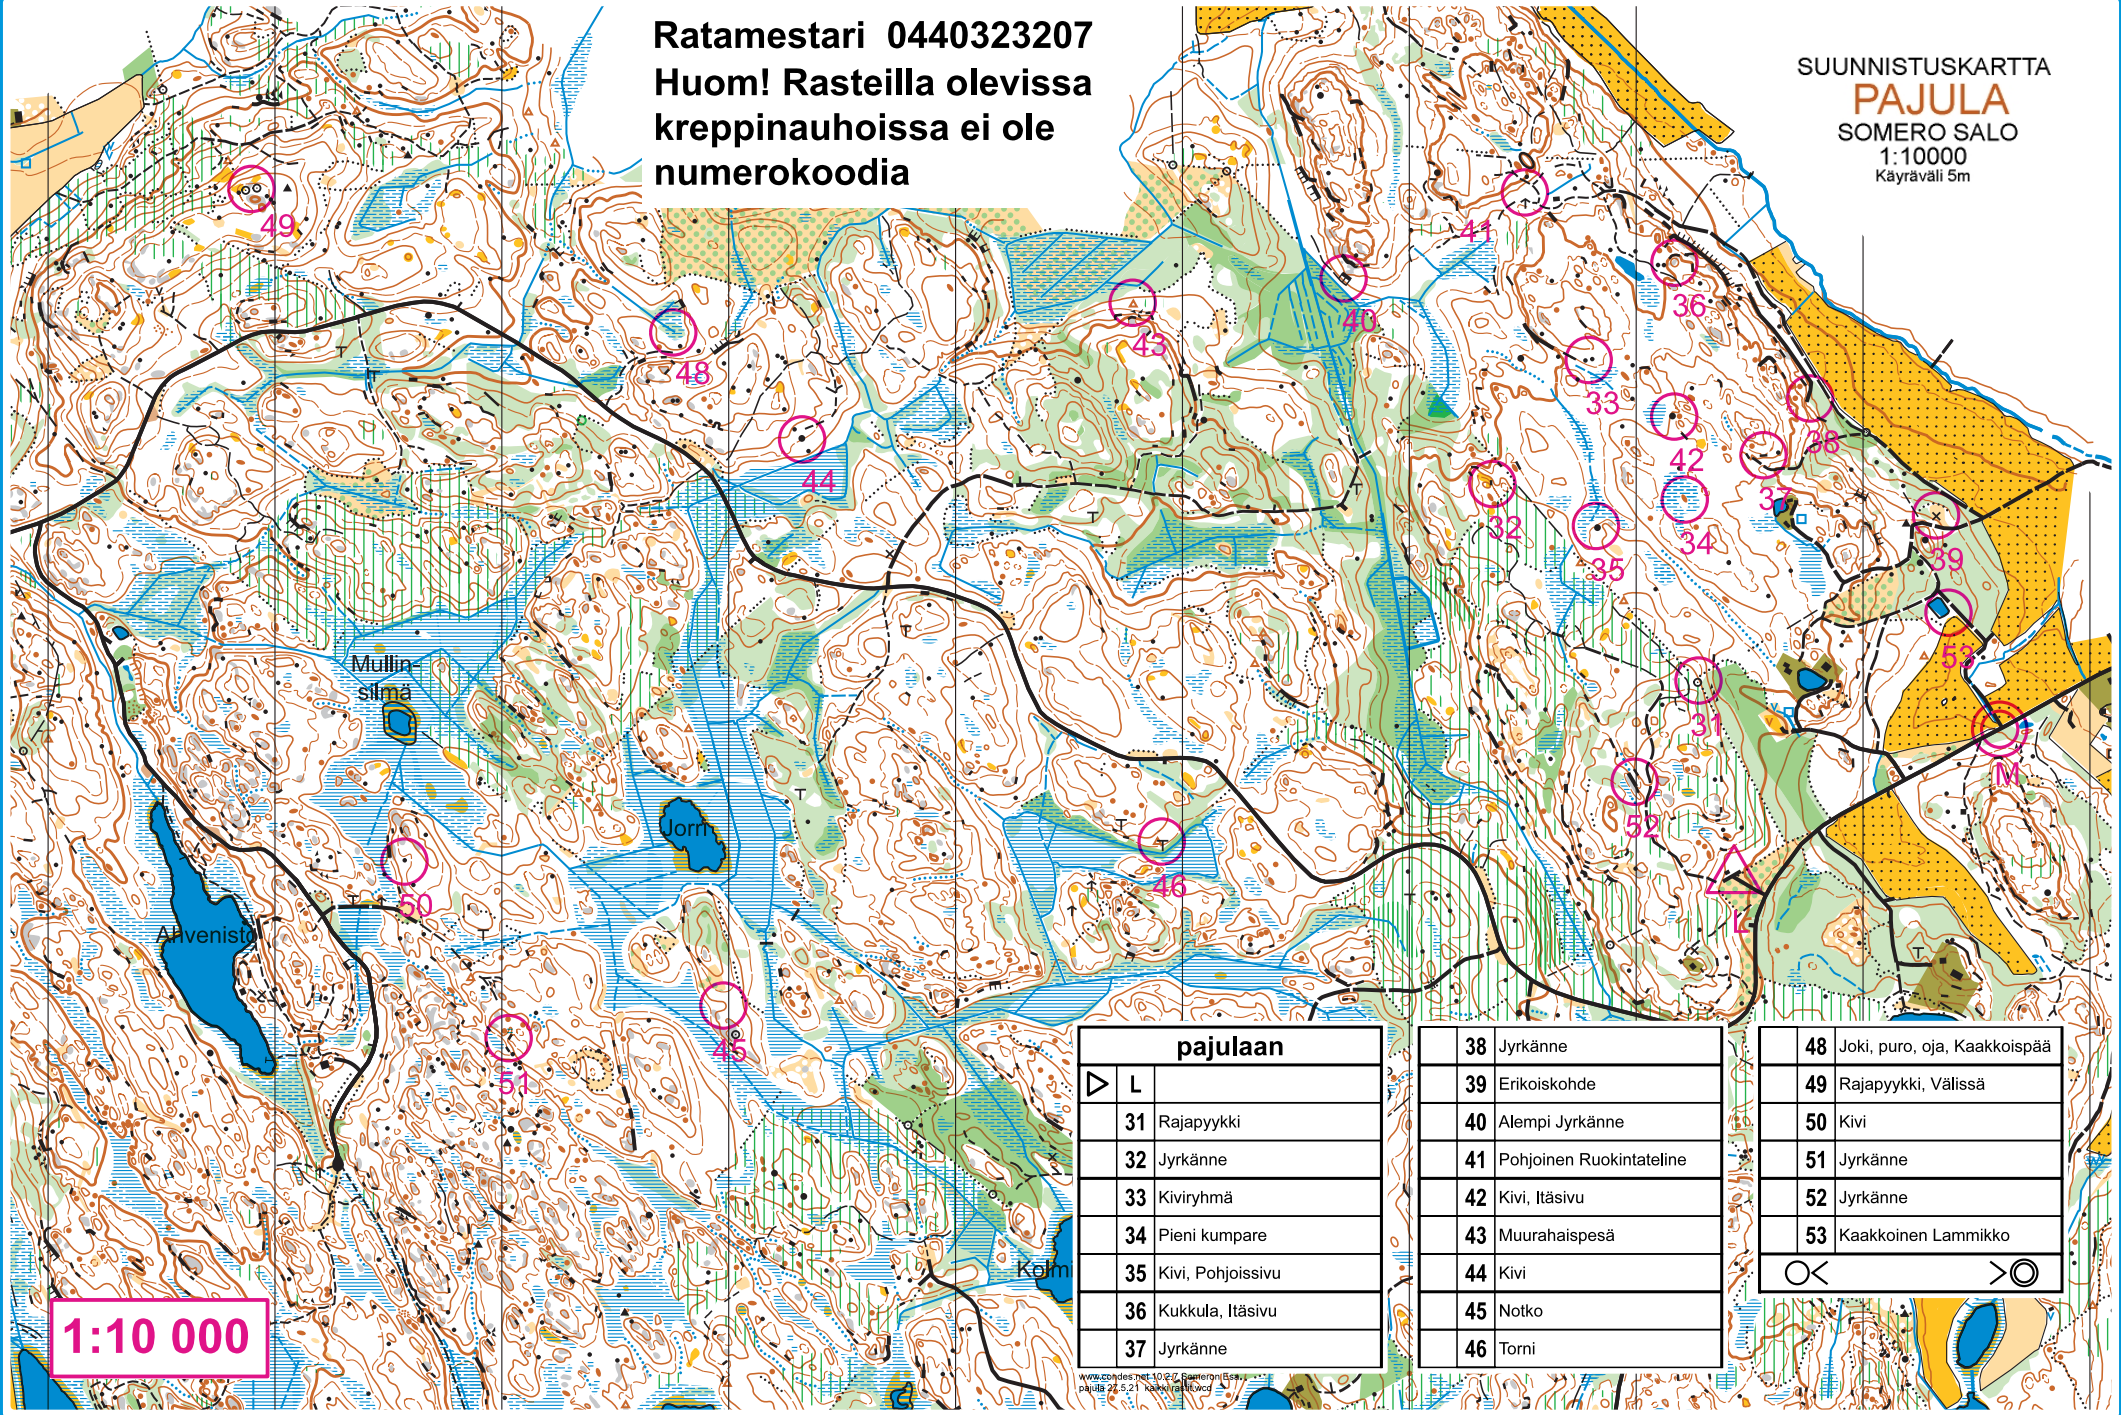

Ratamestari 0440323207
 Huom! Rasteilla olevissa
 kreppinauhoissa ei ole
 numerokoodia

SUUNNISTUSKARTTA
PAJULA
 SOMERO SALO
 1:10000
 Käyrävälä 5m

1:10 000

pajulaan	
▷ L	
31	Rajapyykki
32	Jyrkäne
33	Kiviryhmä
34	Pieni kumpare
35	Kivi, Pohjoissivu
36	Kukkula, Itäsivu
37	Jyrkäne

38	Jyrkäne
39	Erikoiskohde
40	Alempi Jyrkäne
41	Pohjoinen Ruokintateline
42	Kivi, Itäsivu
43	Muurahaispesä
44	Kivi
45	Notko
46	Torni

48	Joki, puro, oja, Kaakkoispää
49	Rajapyykki, Välissä
50	Kivi
51	Jyrkäne
52	Jyrkäne
53	Kaakoinen Lammikko