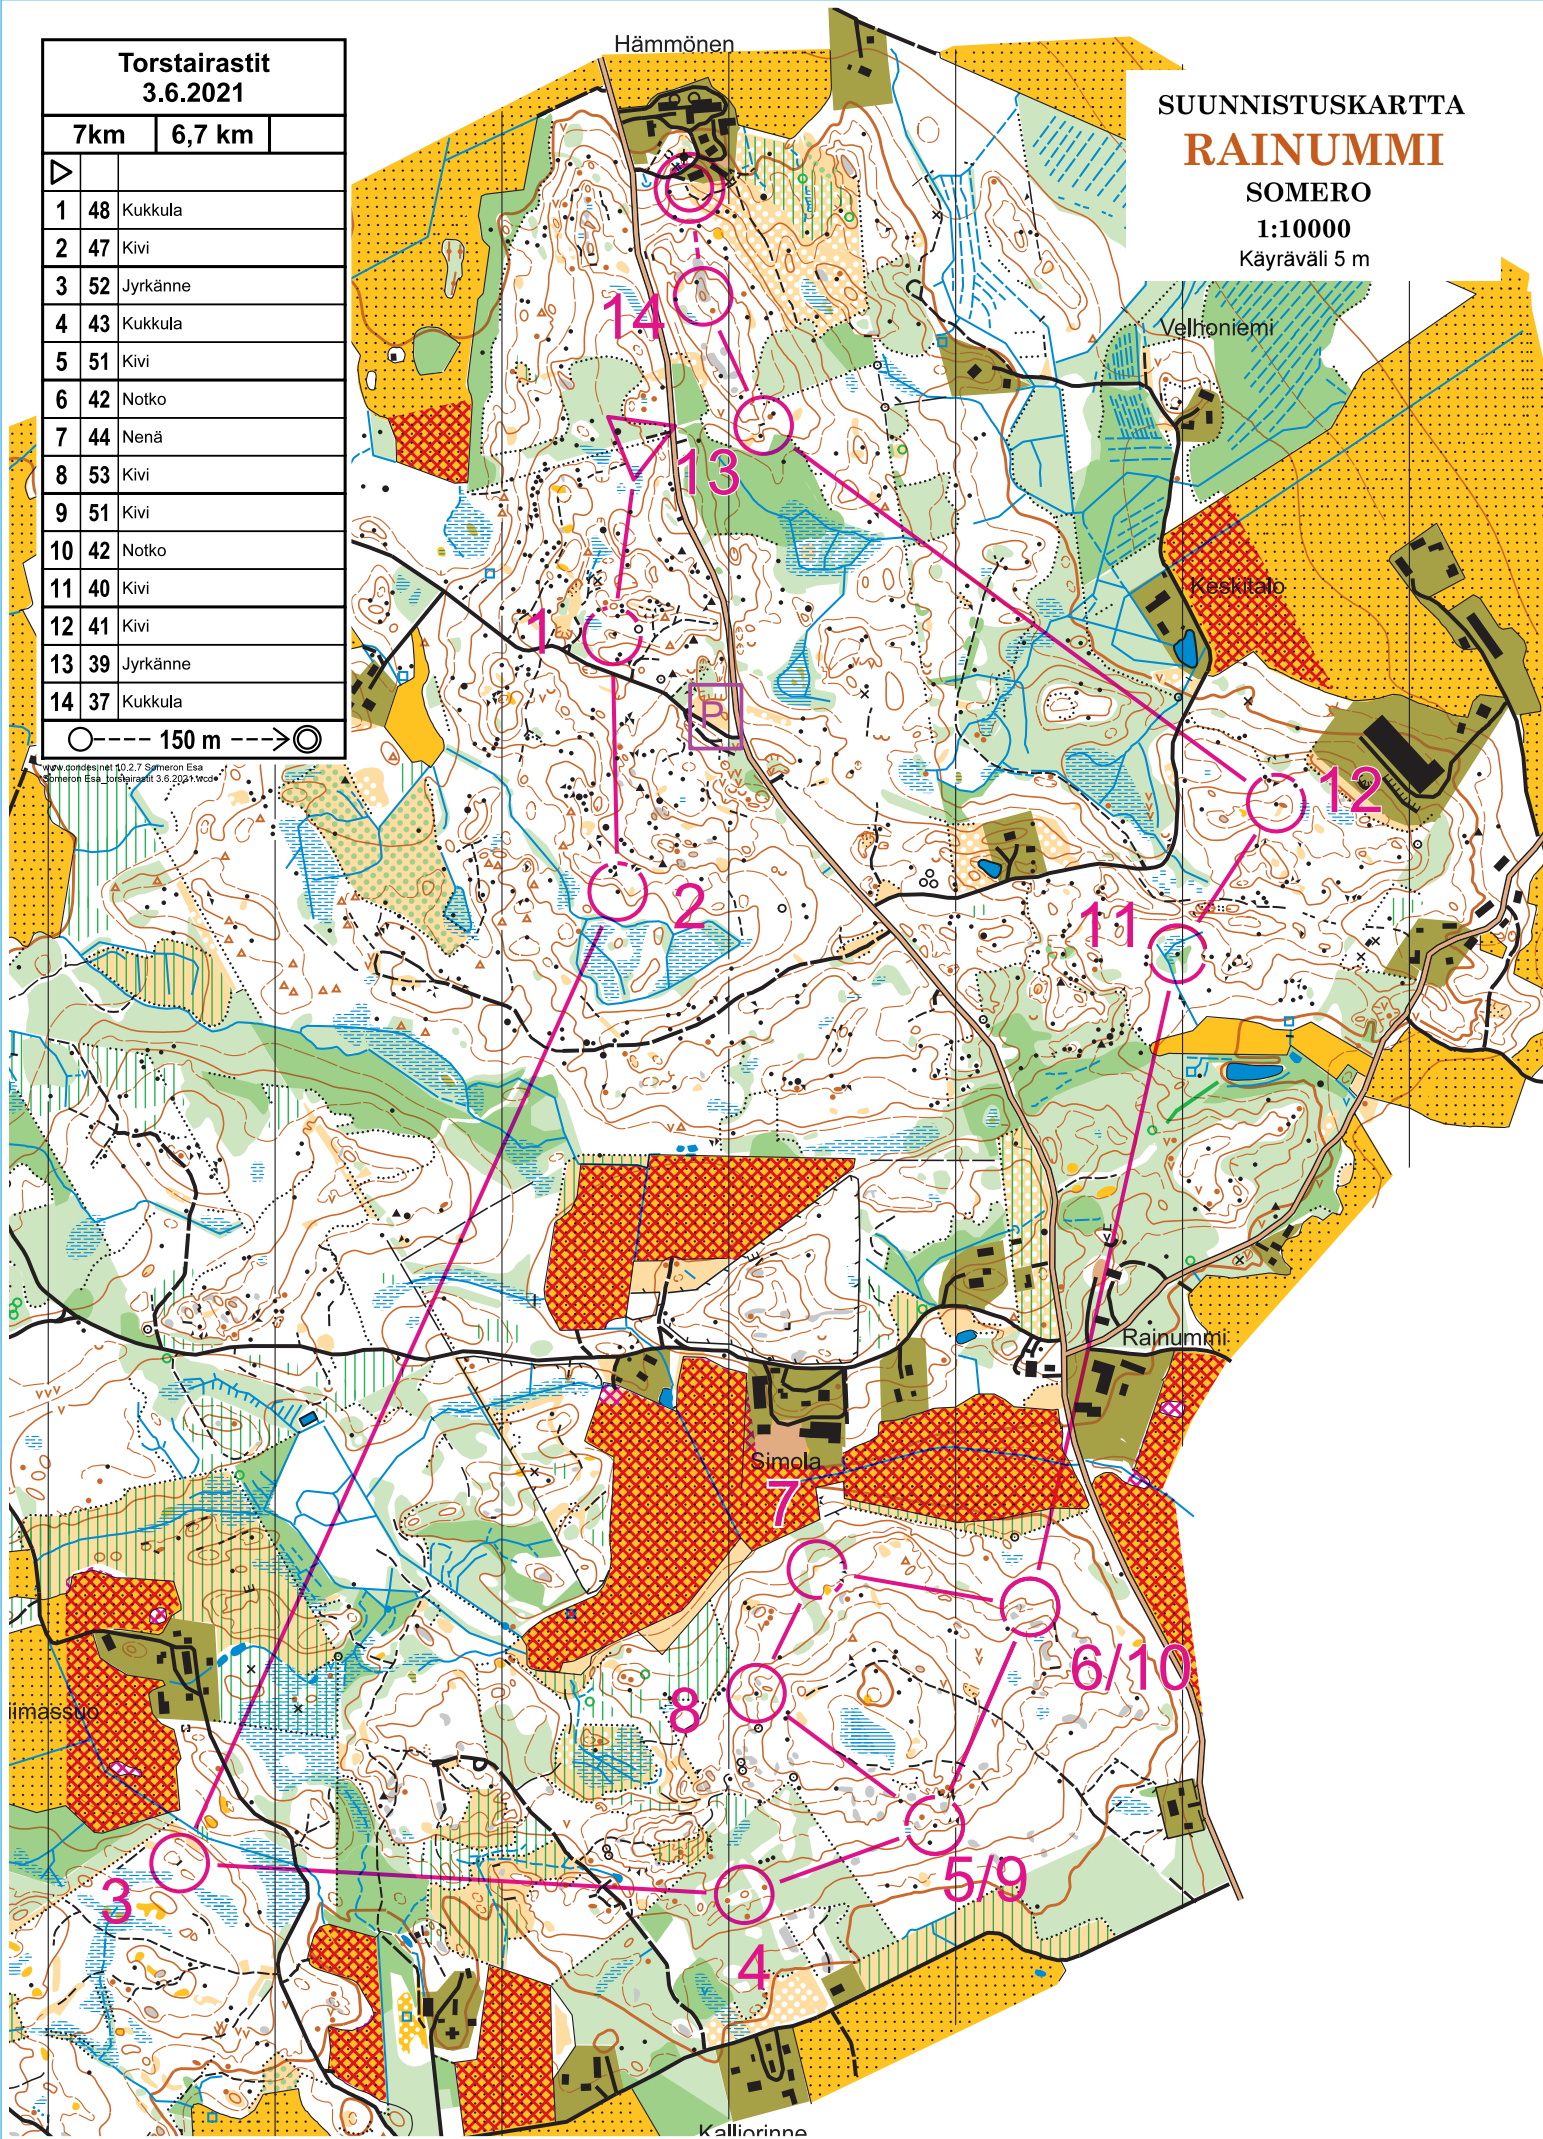

**Torstairastit
3.6.2021**

7km 6,7 km

▷		
1	48	Kukkula
2	47	Kivi
3	52	Jyrkäne
4	43	Kukkula
5	51	Kivi
6	42	Notko
7	44	Nenä
8	53	Kivi
9	51	Kivi
10	42	Notko
11	40	Kivi
12	41	Kivi
13	39	Jyrkäne
14	37	Kukkula
○--- 150 m --->◎		

**SUUNNISTUSKARTTA
RAINUMMI
SOMERO
1:10000
Käyräväli 5 m**