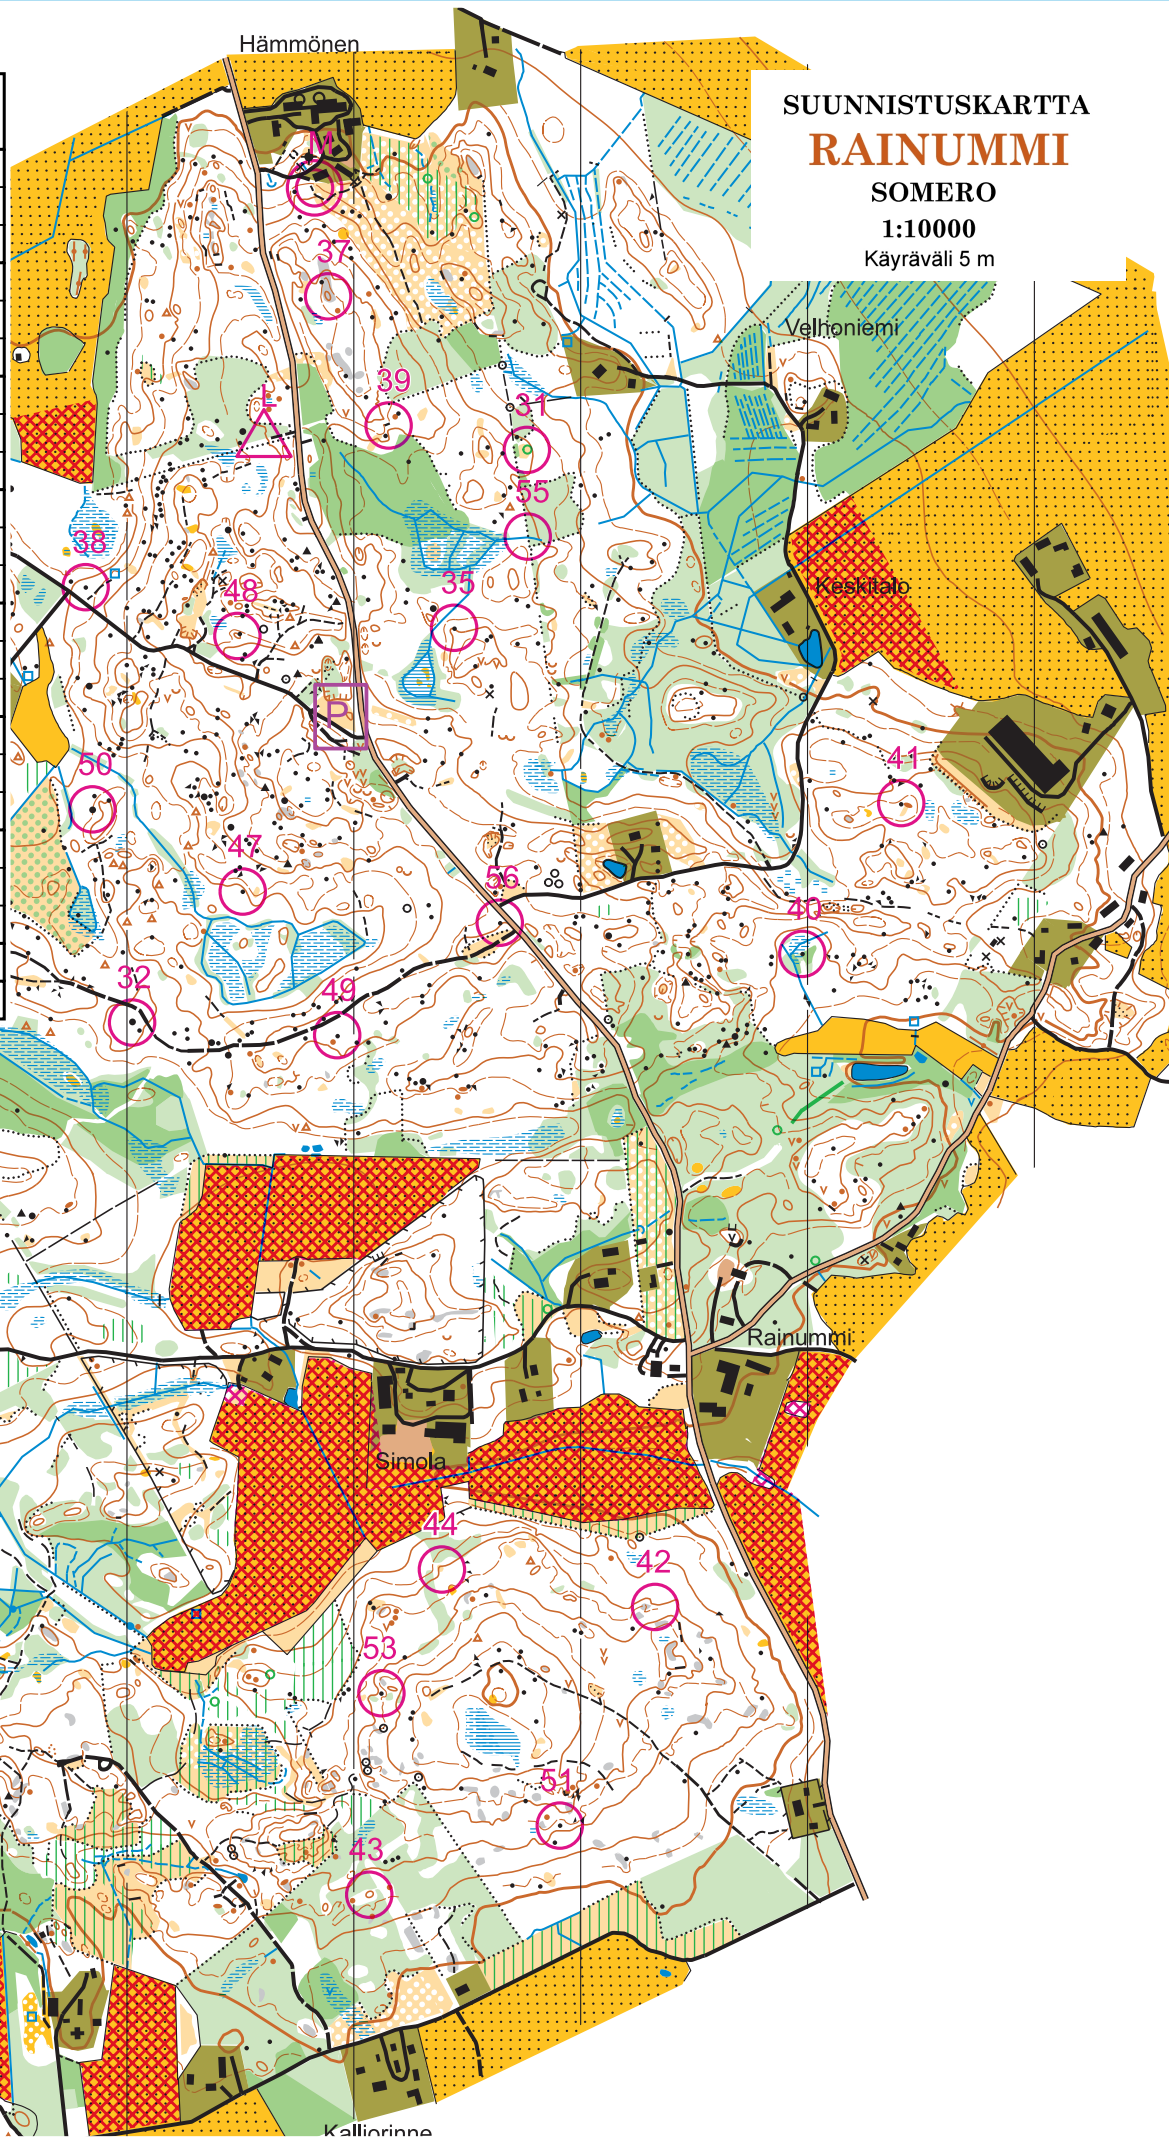

Hämmönen

SUUNNISTUSKARTTA

RAINUMMI

SOMERO

1:10000

Käyräväli 5 m

**Torstairastit
3.6.2021**

▷ L	
31	Huomattava puu
32	Kivi
35	Kivi
37	Kukkula
38	Kivi
39	Jyrkäne
40	Kivi
41	Kivi
42	Notko
43	Kukkula
44	Nenä
45	Kivi
47	Kivi
48	Kukkula
49	Kivi
50	Kivi
51	Kivi
52	Jyrkäne
53	Kivi
55	Ojan mutka
56	Kivi

○ ---   --- ▷ ○

Limassuo

Kalliorinne