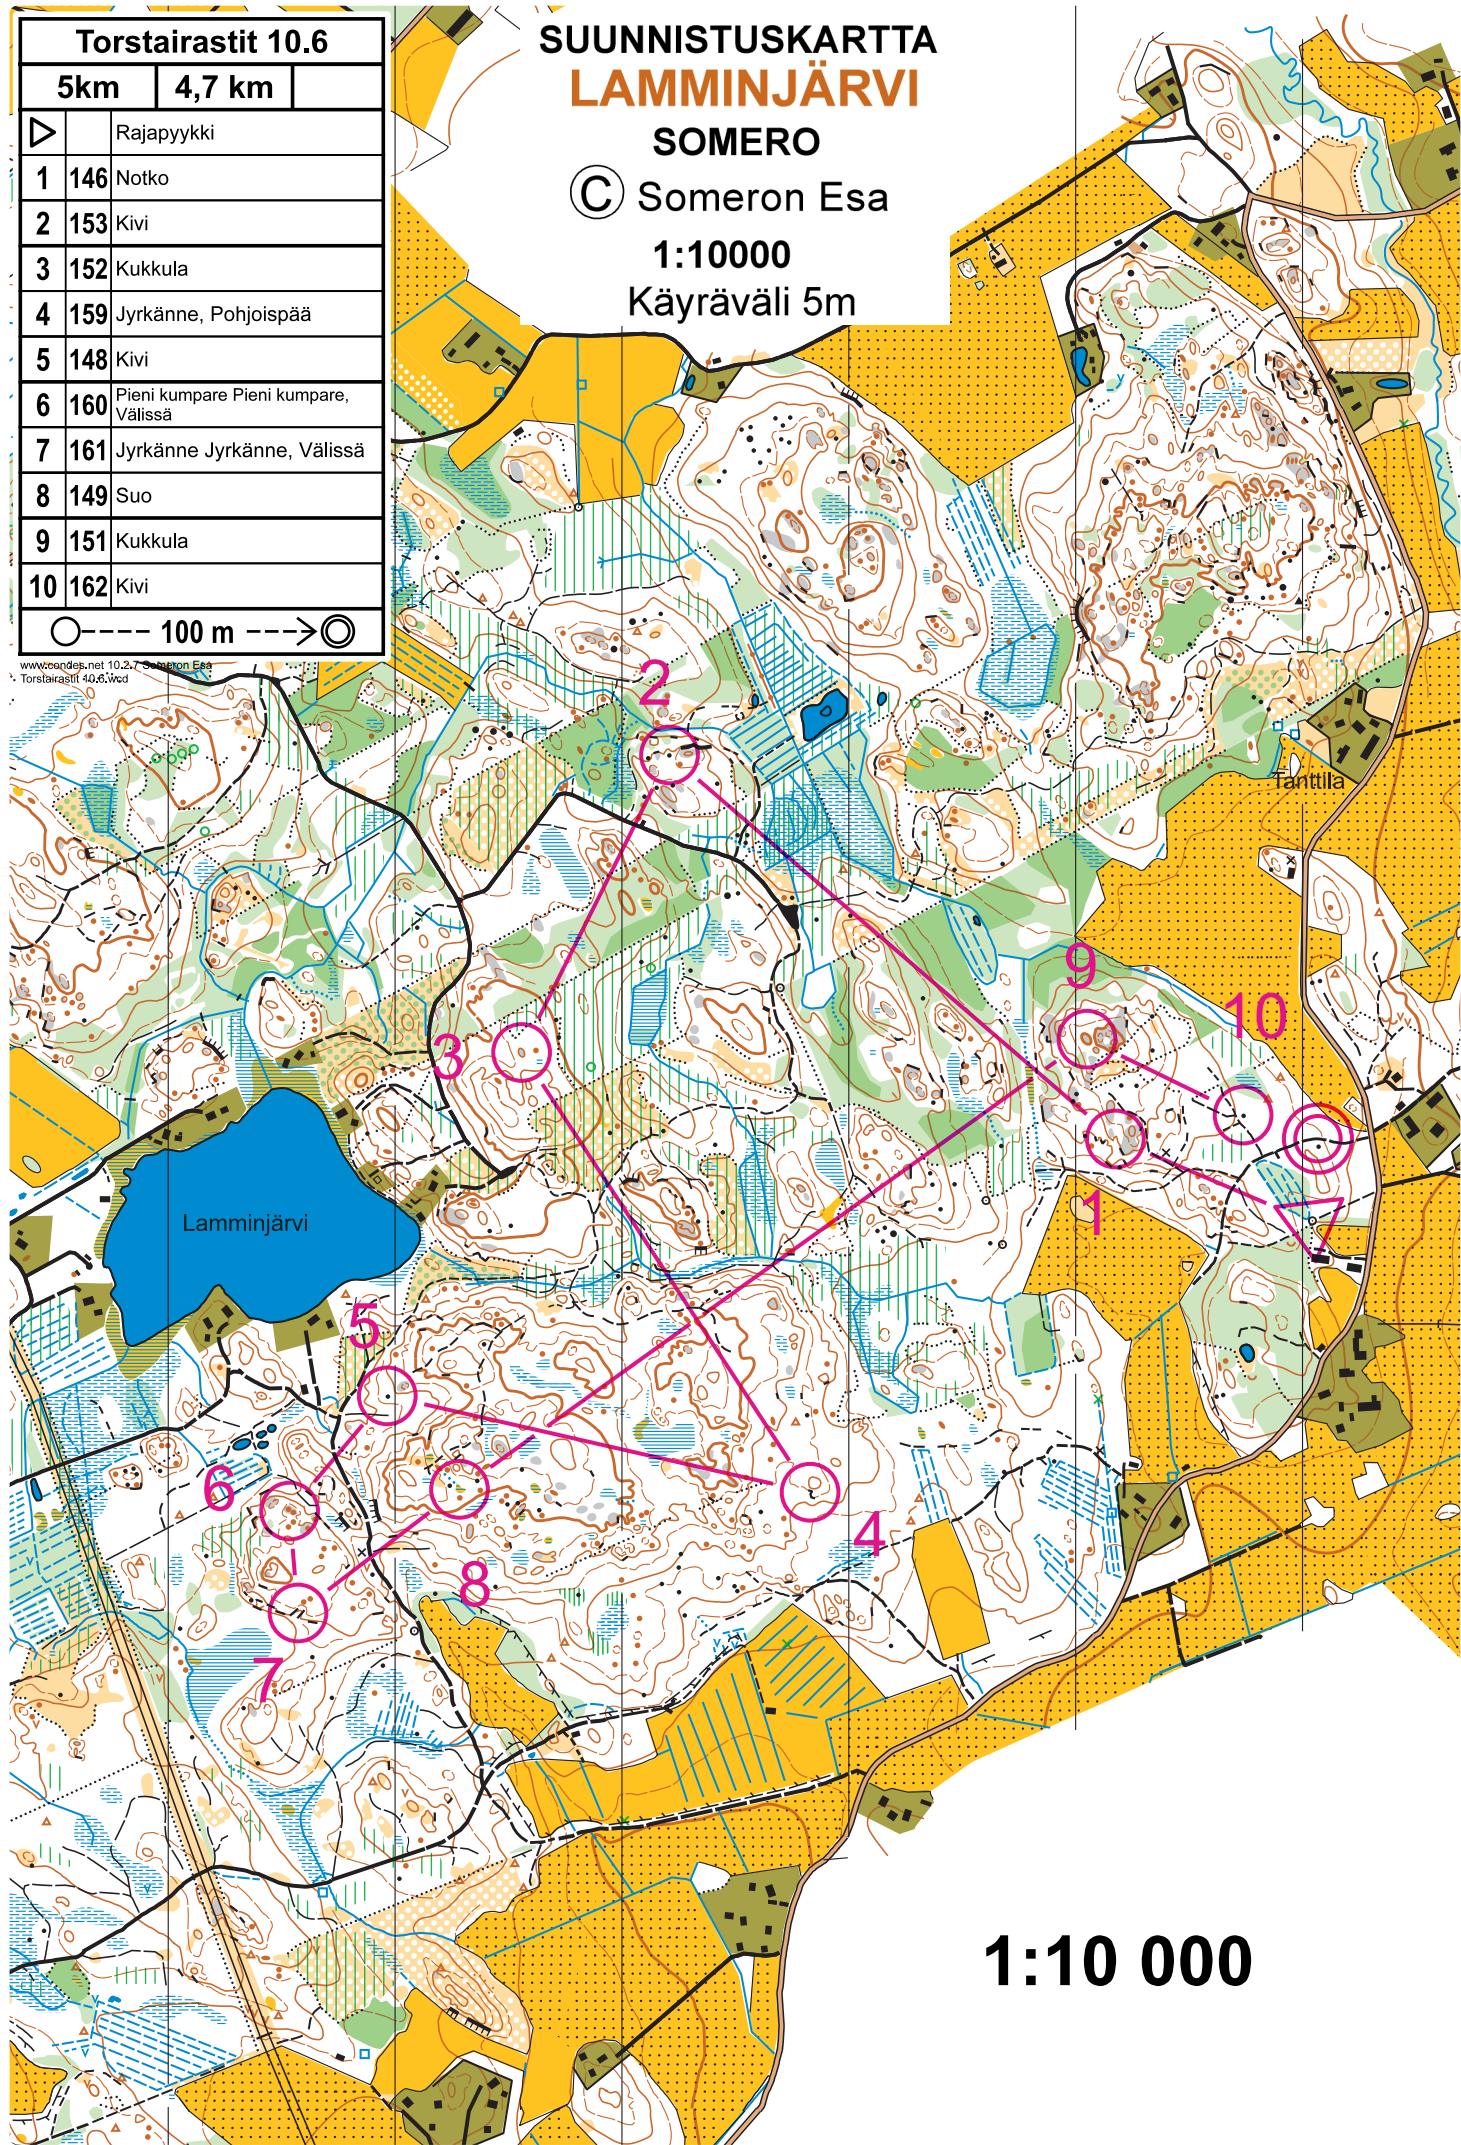

Torstairastit 10.6		
5km	4,7 km	
		Rajapyykki
1	146	Notko
2	153	Kivi
3	152	Kukkula
4	159	Jyrkäne, Pohjoispää
5	148	Kivi
6	160	Pieni kumpare Pieni kumpare, Välissä
7	161	Jyrkäne Jyrkäne, Välissä
8	149	Suo
9	151	Kukkula
10	162	Kivi

SUUNNISTUSKARTTA LAMMINJÄRVI

SOMERO

© Someron Esa

1:10000

Käyräväli 5m

○ --- 100 m ---> ⊙

1:10 000