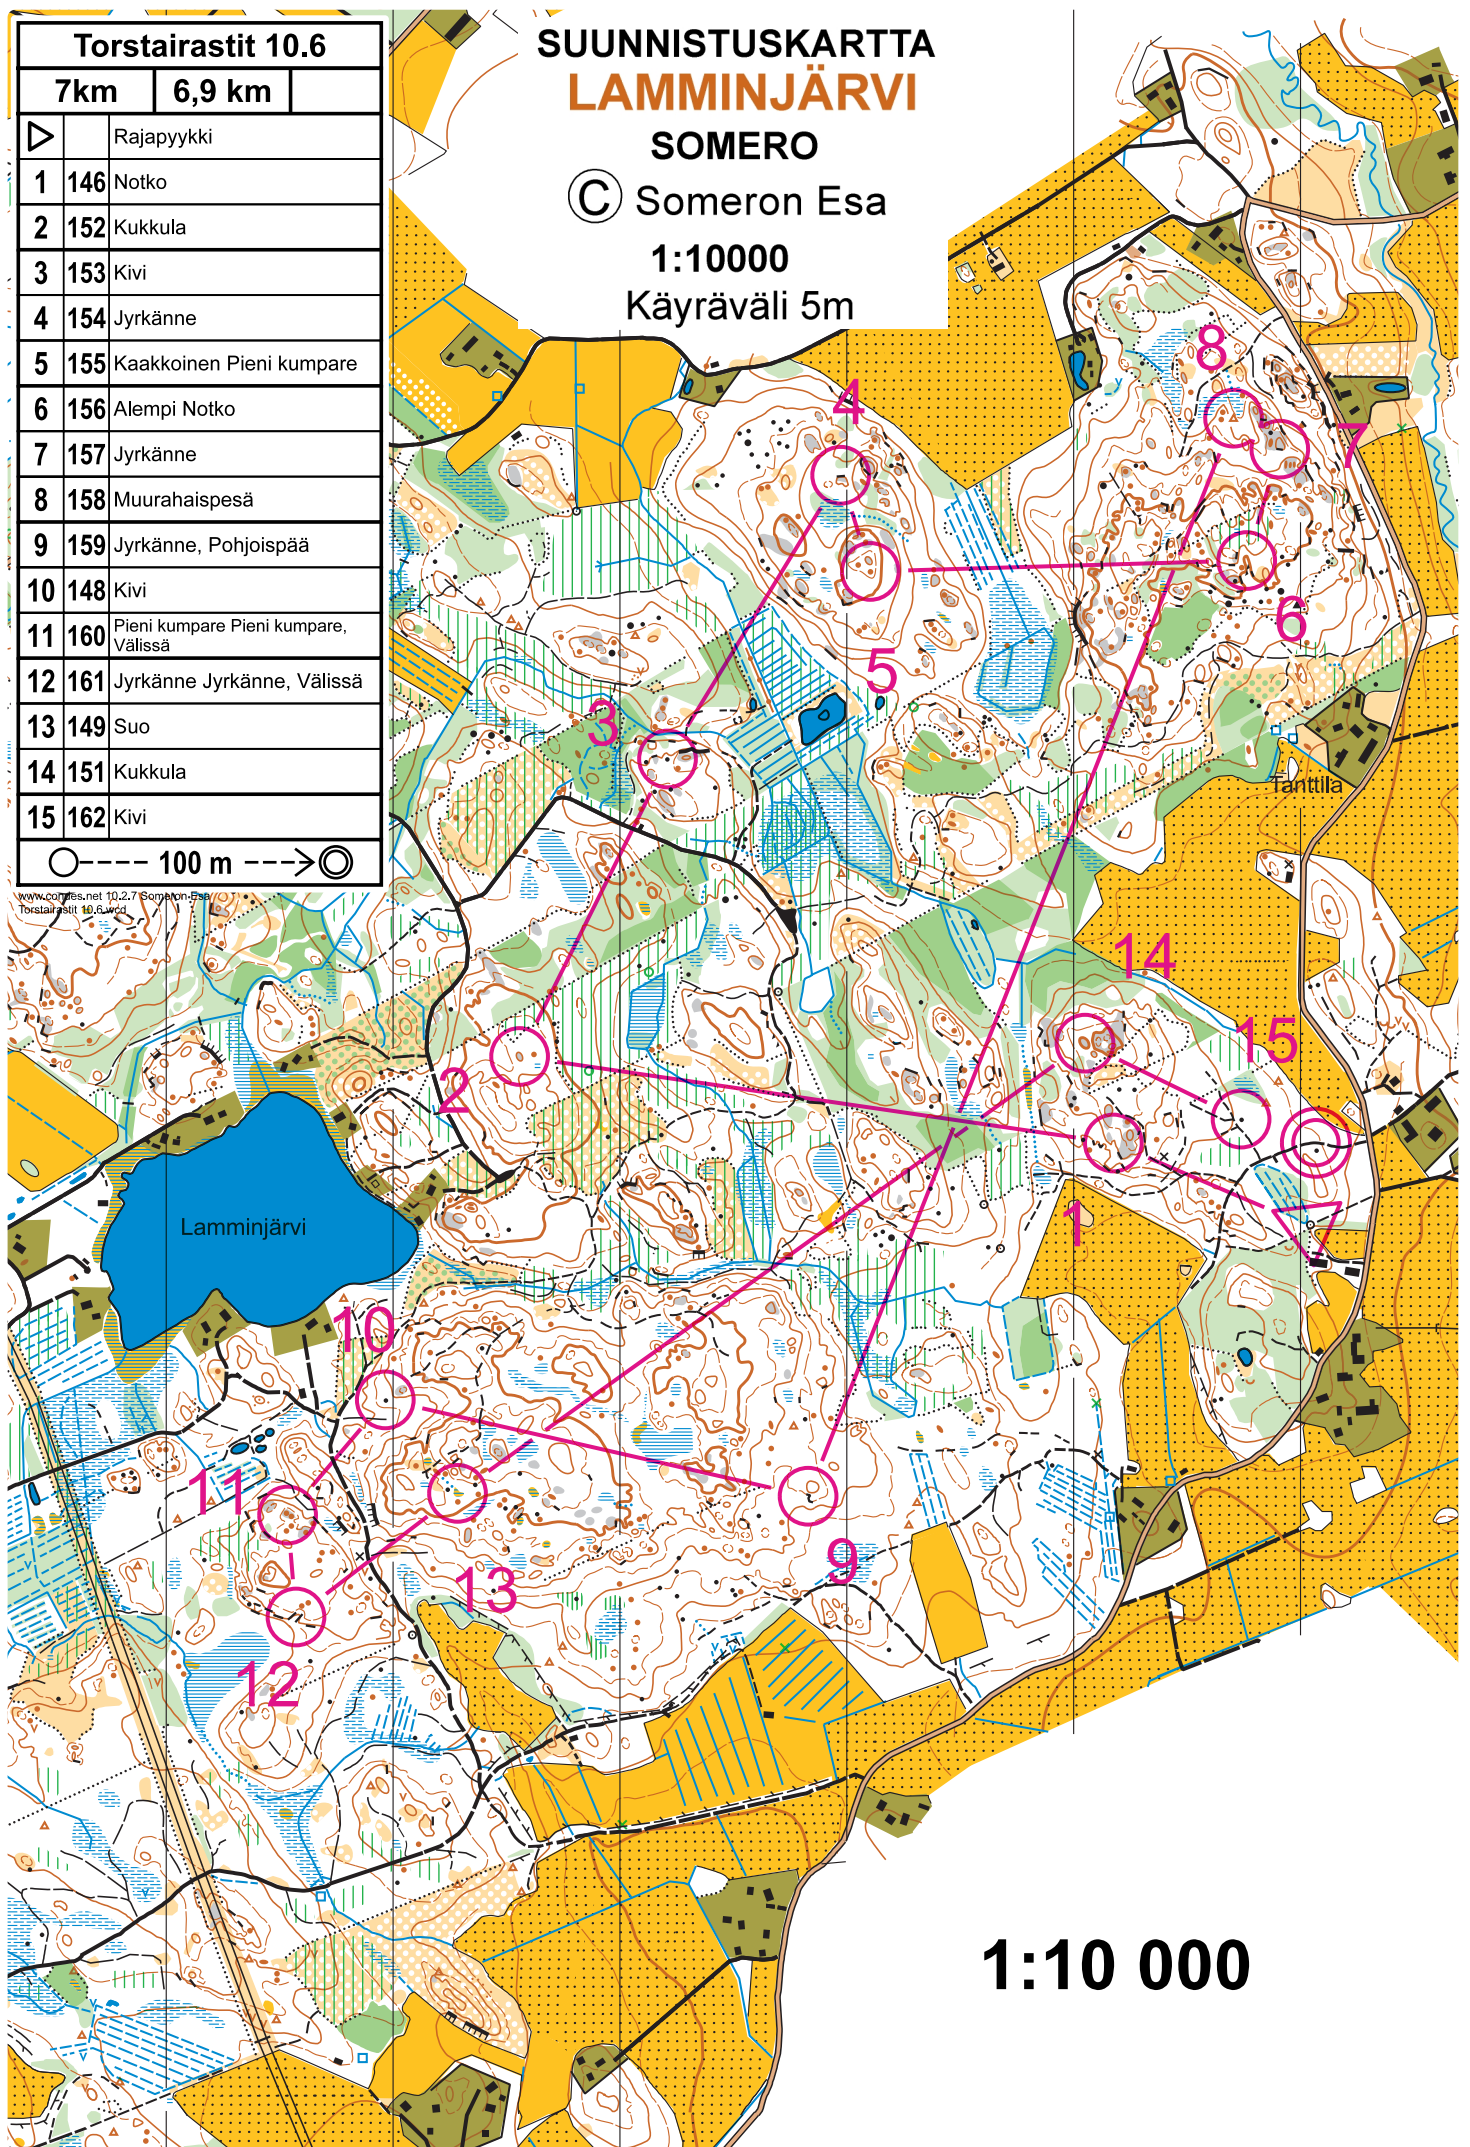

Torstairastit 10.6

7km

6,9 km

▷		Rajapyykki
1	146	Notko
2	152	Kukkula
3	153	Kivi
4	154	Jyrkäne
5	155	Kaakoinen Pieni kumpare
6	156	Alempi Notko
7	157	Jyrkäne
8	158	Muurahaispesä
9	159	Jyrkäne, Pohjoispää
10	148	Kivi
11	160	Pieni kumpare Pieni kumpare, Välissä
12	161	Jyrkäne Jyrkäne, Välissä
13	149	Suo
14	151	Kukkula
15	162	Kivi

○ --- 100 m ---> ⊙

SUUNNISTUSKARTTA LAMMINJÄRVI

SOMERO

Ⓒ Someron Esa

1:10000

Käyräväli 5m

1:10 000