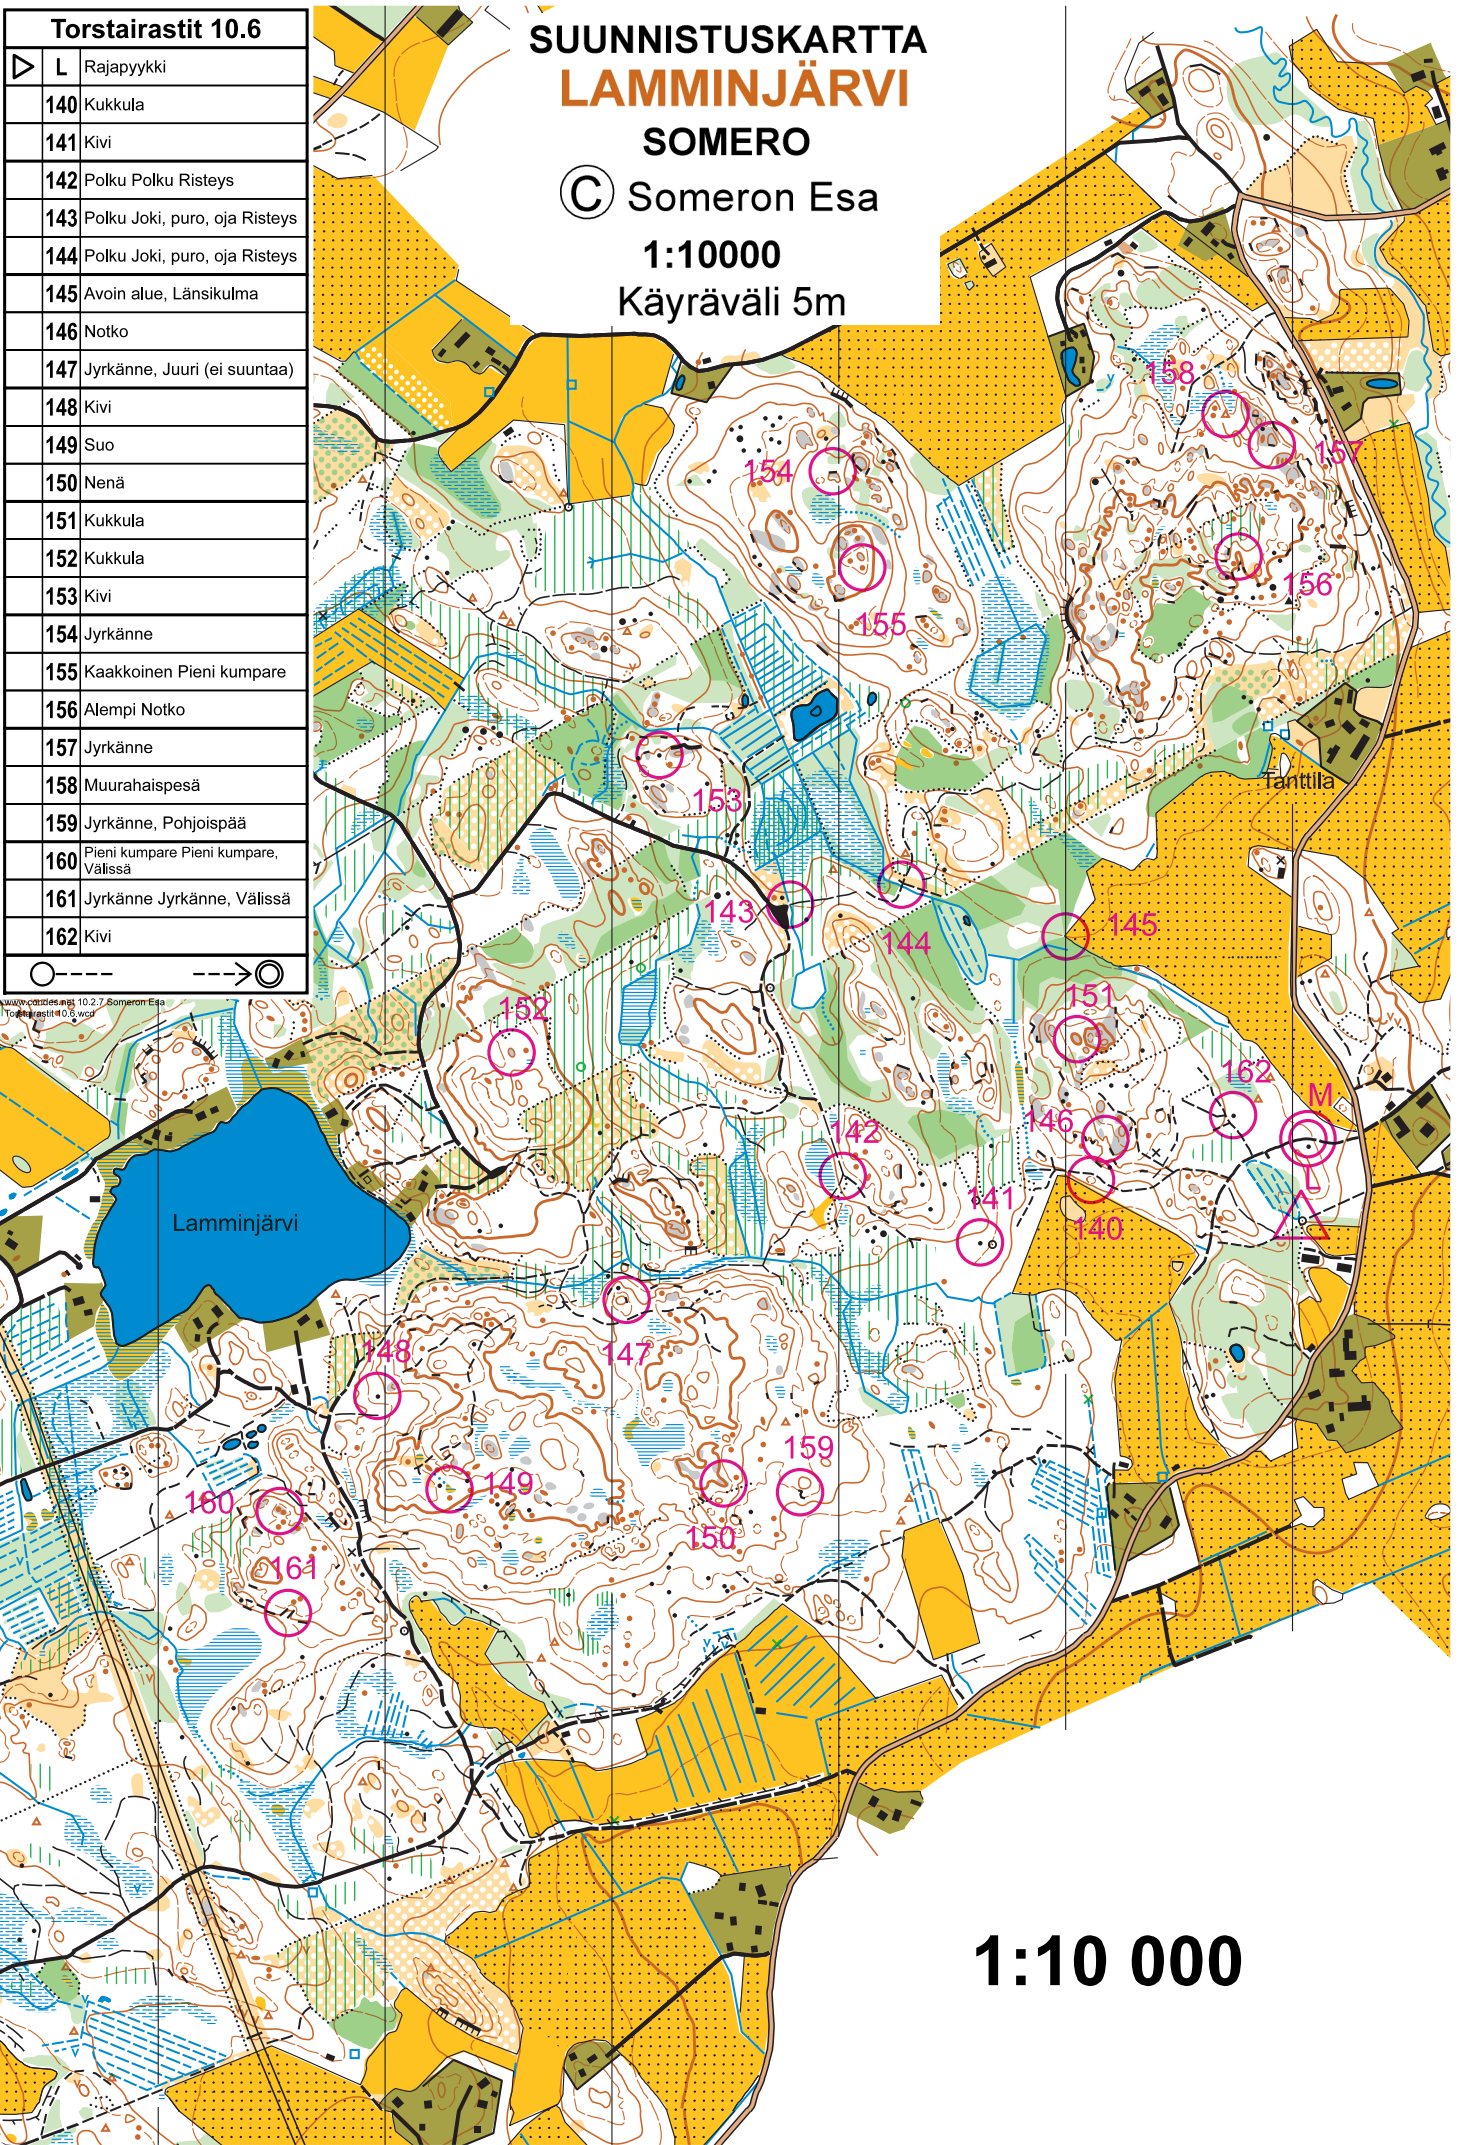

Torstairastit 10.6

▷ L	Rajapyykki
140	Kukkula
141	Kivi
142	Polku Polku Risteys
143	Polku Joki, puro, oja Risteys
144	Polku Joki, puro, oja Risteys
145	Avoin alue, Länsikulma
146	Notko
147	Jyrkäne, Juuri (ei suuntaa)
148	Kivi
149	Suo
150	Nenä
151	Kukkula
152	Kukkula
153	Kivi
154	Jyrkäne
155	Kaakkoinen Pieni kumpare
156	Alempi Notko
157	Jyrkäne
158	Muurahaispesä
159	Jyrkäne, Pohjoispää
160	Pieni kumpare Pieni kumpare, Välissä
161	Jyrkäne Jyrkäne, Välissä
162	Kivi

SUUNNISTUSKARTTA LAMMINJÄRVI

SOMERO

© Someron Esa

1:10000

Käyräväli 5m

1:10 000