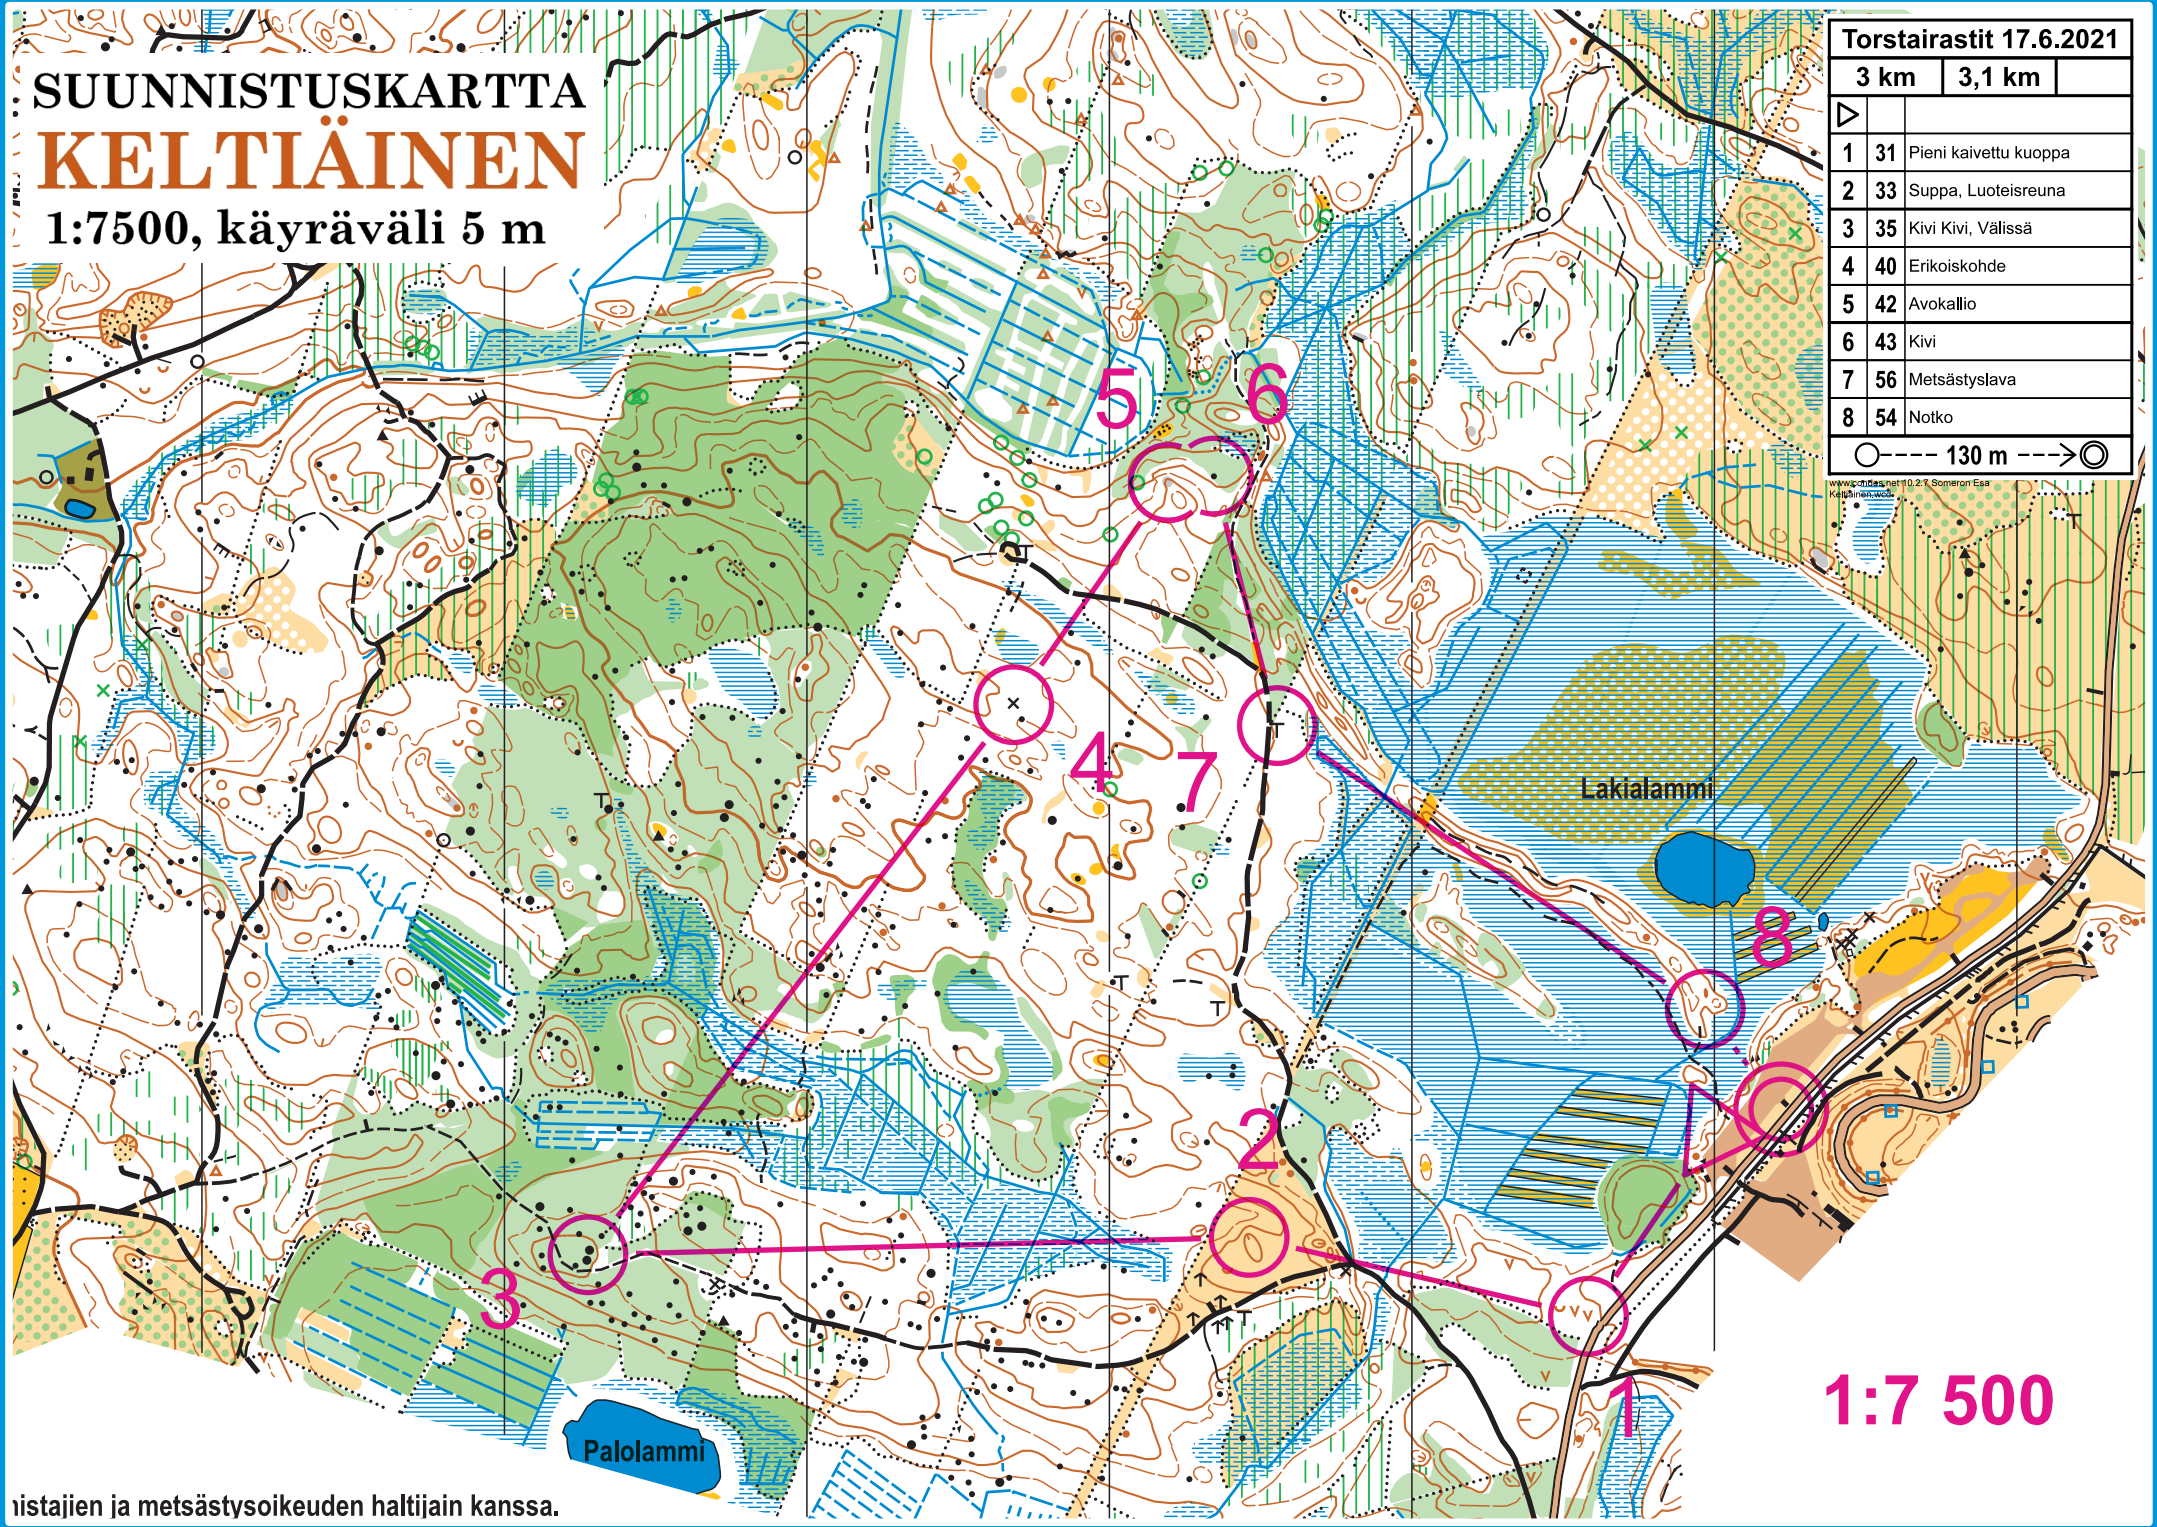

# SUUNNISTUSKARTTA KELTIÄINEN

1:7500, käyräväli 5 m

Torstairastit 17.6.2021

3 km 3,1 km

1	31	Pieni kaivettu kuoppa
2	33	Suppa, Luoteisreuna
3	35	Kivi Kivi, Välissä
4	40	Erikoiskohde
5	42	Avokallio
6	43	Kivi
7	56	Metsästyslava
8	54	Notko

www.pitkäs.net/0.2.7\_Someron\_Esa  
Kelluinen/wood

○ --- 130 m --- → ⊙

1:7 500

istajien ja metsästysoikeuden haltijain kanssa.