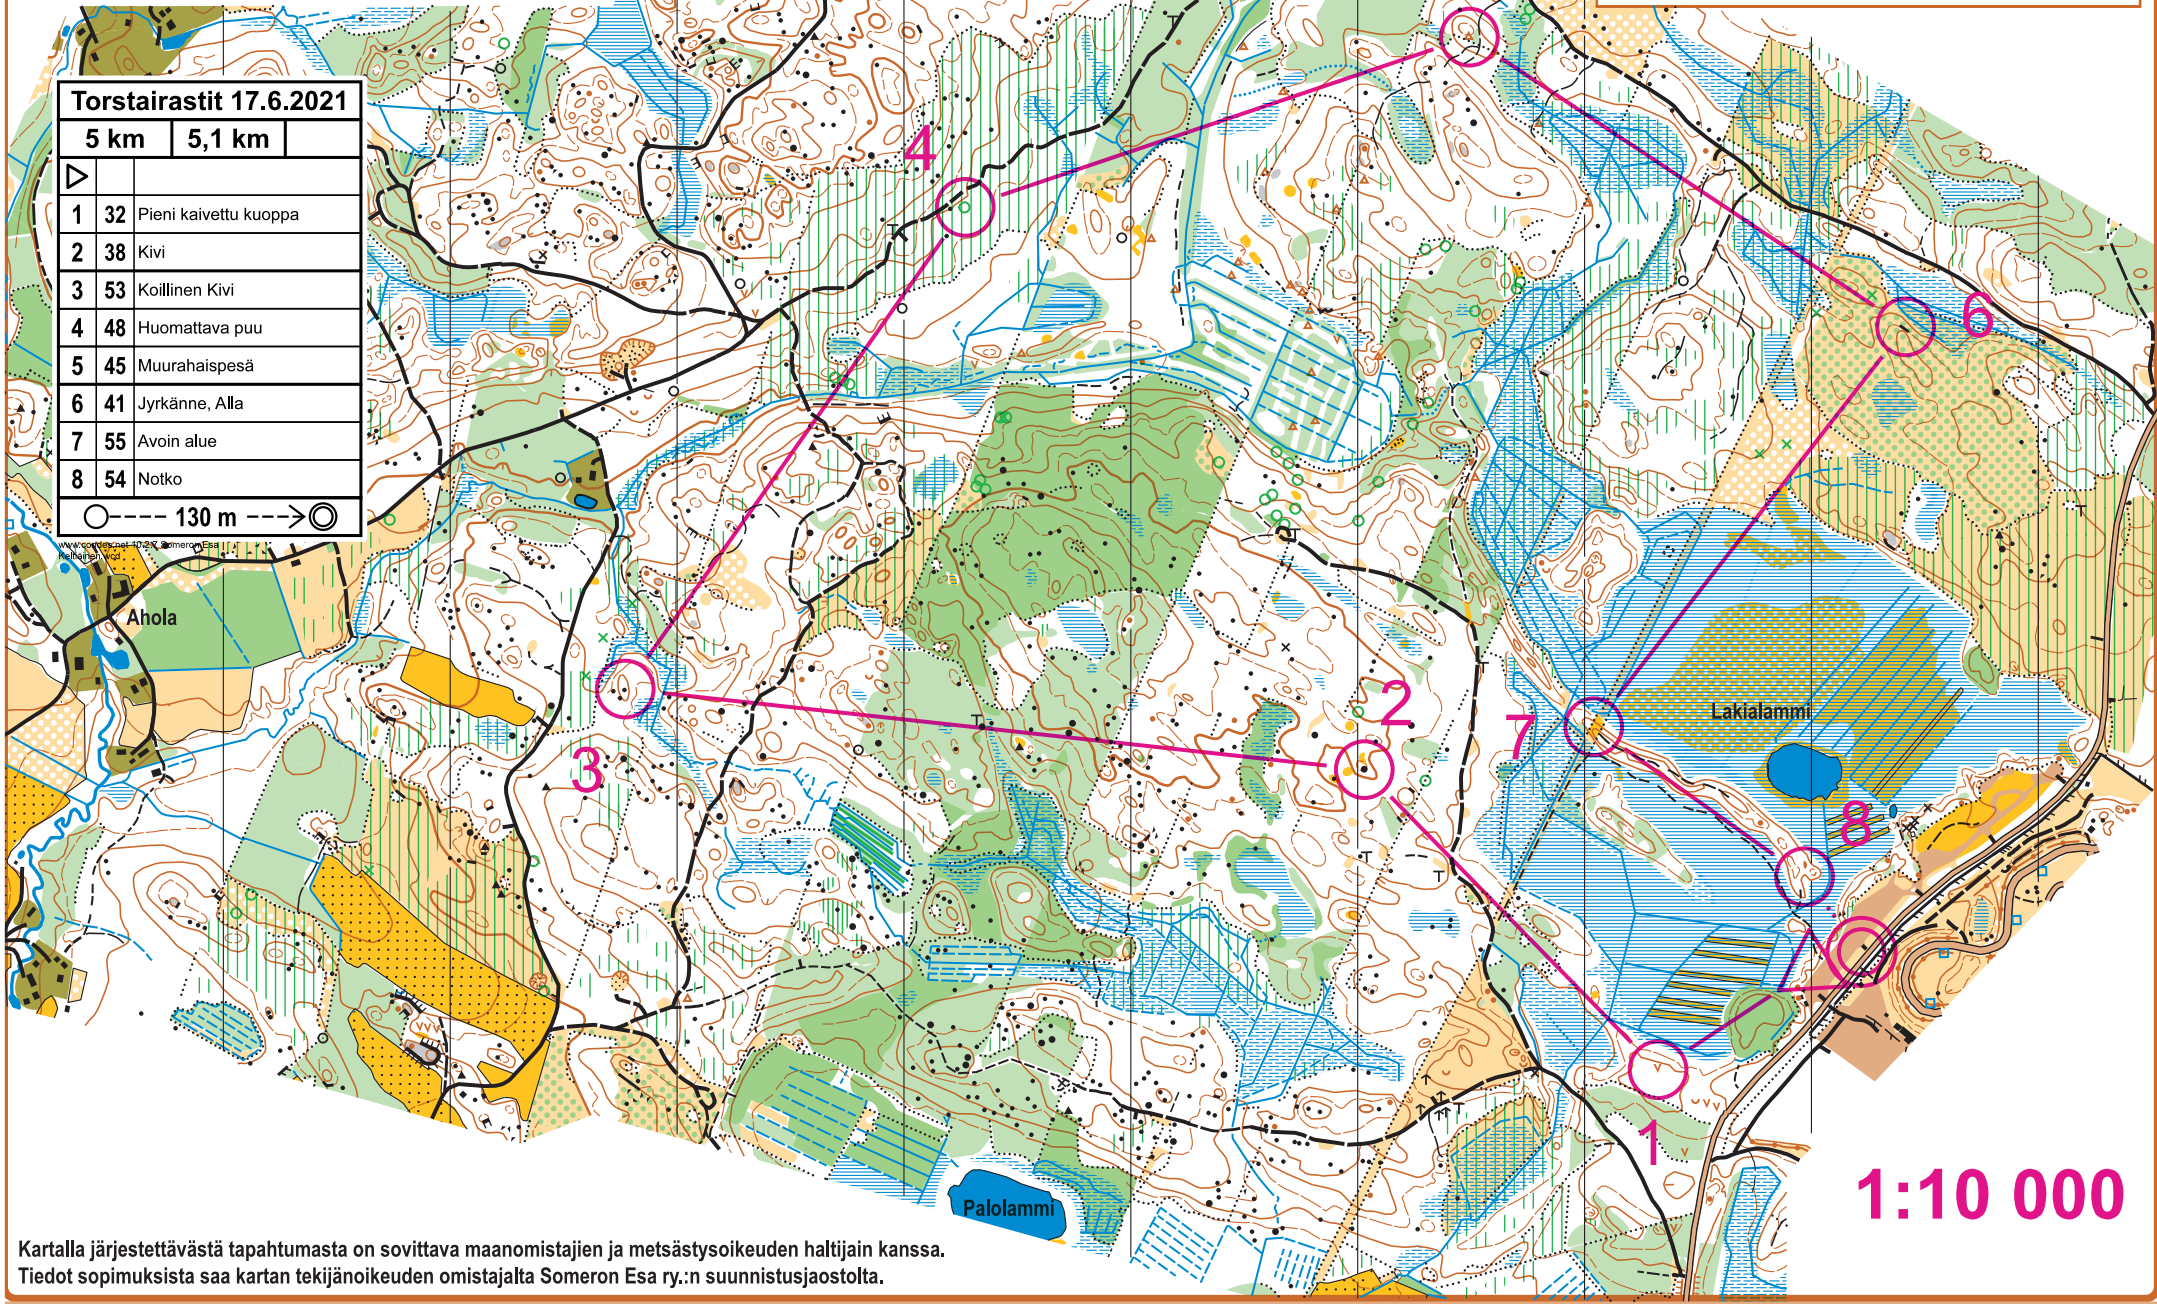

SUUNNISTUSKARTTA KELTIÄINEN

1:10000, käyräväli 5 m

© Someron Esa ry:n suunnistusjaosto

SUUNNISTUSKARTTA 1918XX

Pohja-aineisto:
Suunnistuskartta 061844, J & R Visa
MML avoin data / laserkeilausaineisto

Uusintakartoitus ja piirroksen täydennys:
Janne Seppälä 7/2019, OCAD 2662

Torstairastit 17.6.2021

5 km 5,1 km

▷		
1	32	Pieni kaivettu kuoppa
2	38	Kivi
3	53	Koillinen Kivi
4	48	Huomattava puu
5	45	Muurahaispesä
6	41	Jyrkänne, Alla
7	55	Avoin alue
8	54	Notko

○--- 130 m --->○

1:10 000