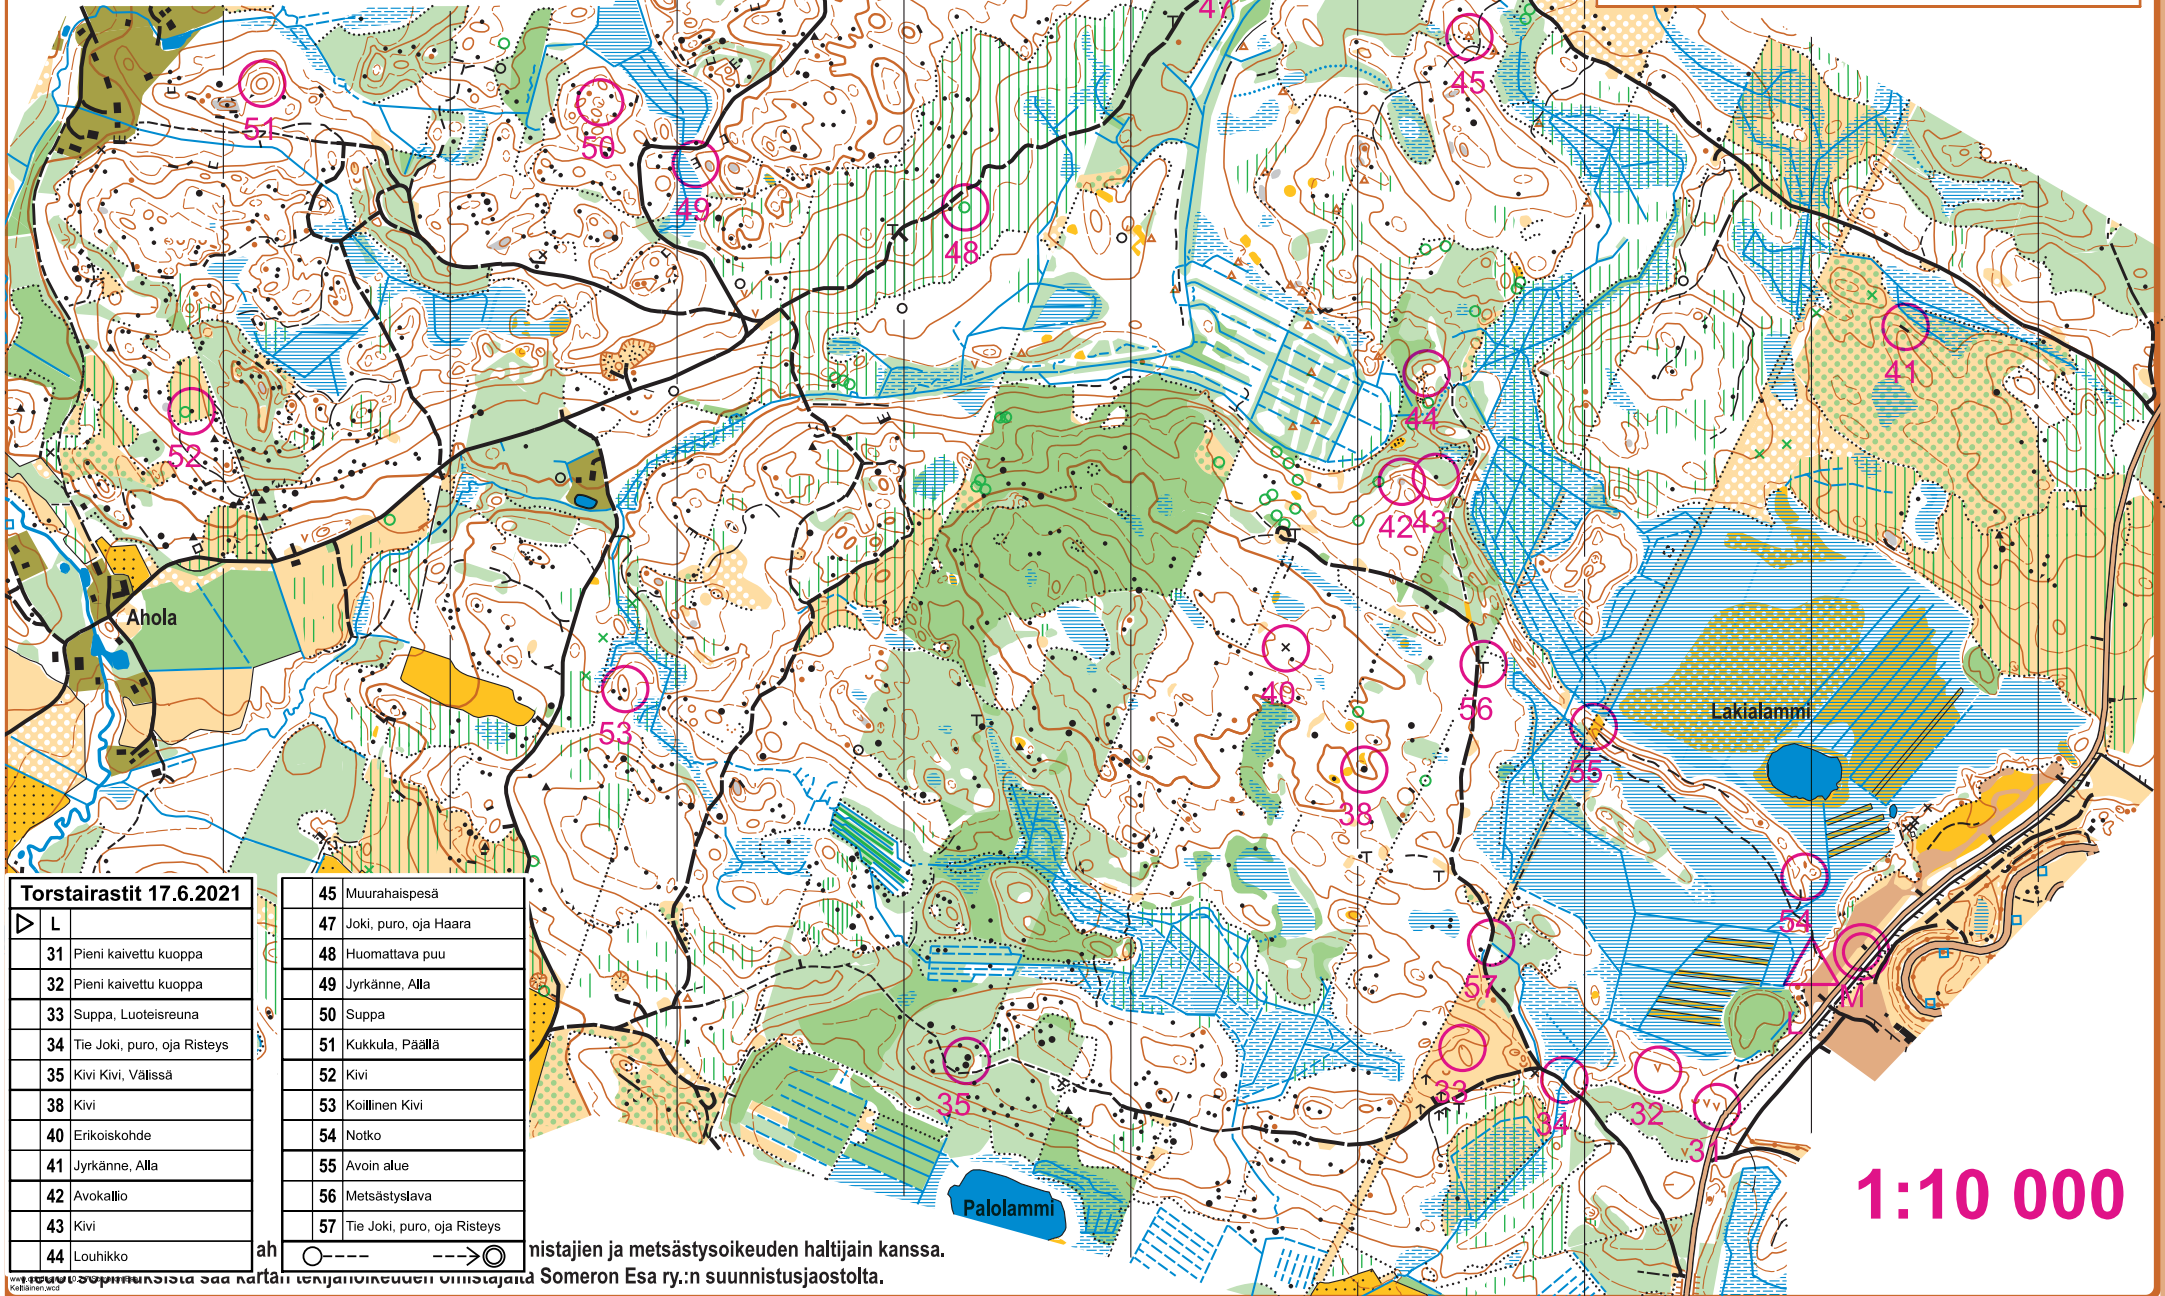

SUUNNISTUSKARTTA KELTIÄINEN

1:10000, käyräväli 5 m

© Someron Esa ry:n suunnistusjaosto

SUUNNISTUSKARTTA 1918XX

Pohja-aineisto:
Suunnistuskartta 061844, J & R Visa
MML avoin data / laserkeilausaineisto

Uusintakartoitus ja piirroksen täydennys:
Janne Seppälä 7/2019, OCAD 2662

Torstairastit 17.6.2021

► L	
31	Pieni kaivettu kuoppa
32	Pieni kaivettu kuoppa
33	Suppa, Luoteisreuna
34	Tie Joki, puro, oja Risteys
35	Kivi Kivi, Välissä
38	Kivi
40	Erikoiskohde
41	Jyrkäne, Alla
42	Avokallio
43	Kivi
44	Louhikko

45	Muurahaispesä
47	Joki, puro, oja Haara
48	Huomattava puu
49	Jyrkäne, Alla
50	Suppa
51	Kukkula, Päällä
52	Kivi
53	Koillinen Kivi
54	Notko
55	Avoin alue
56	Metsästyslava
57	Tie Joki, puro, oja Risteys

ah
Suunnistajien ja metsästysoikeuden haltijain kanssa.
Suunnistuskartta 1918XX on laadittu Someron Esa ry:n suunnistusjaoston toimesta. Kartan tekijäoikeudet pidätetään.

1:10 000