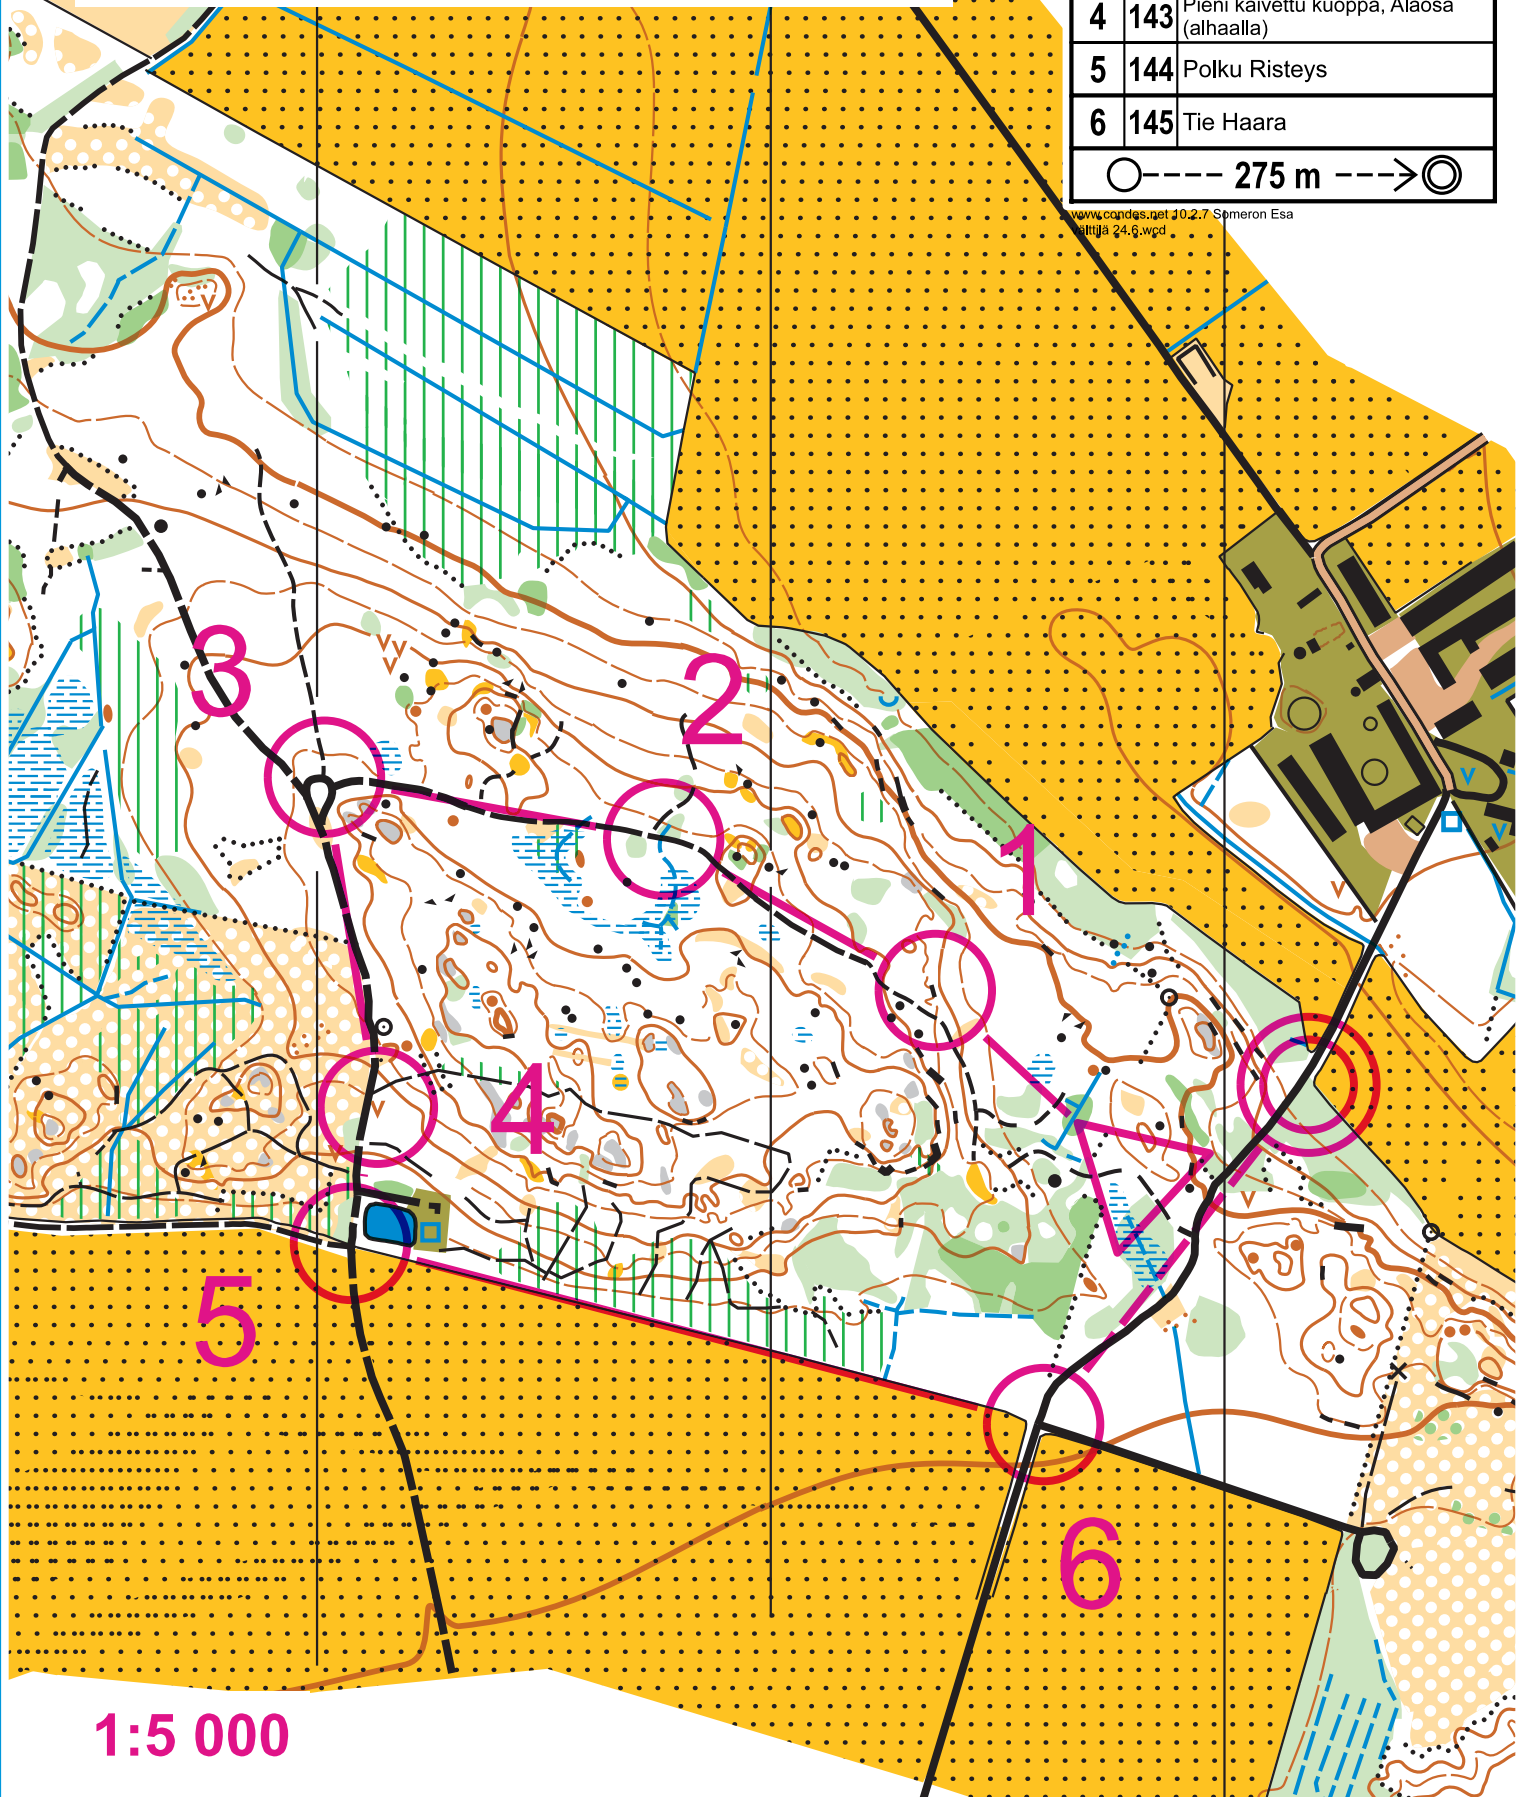

# SUUNNISTUSKARTTA VÄLTILÄ-HONGONKULMA

SOMERO

Someron Esa

1:5000

Käyräväli 5m

välttilä		
2km	1,7 km	
		
1	140	Jyrkäne, Alla
2	141	Joki, puro, oja Polku Risteys
3	142	Polku Haara
4	143	Pieni kaivettu kuoppa, Alaosa (alhaalla)
5	144	Polku Risteys
6	145	Tie Haara
	--- 275 m --->	

www.candes.net j02.7 Someron Esa  
kallitija 24.6.wcd

1:5 000