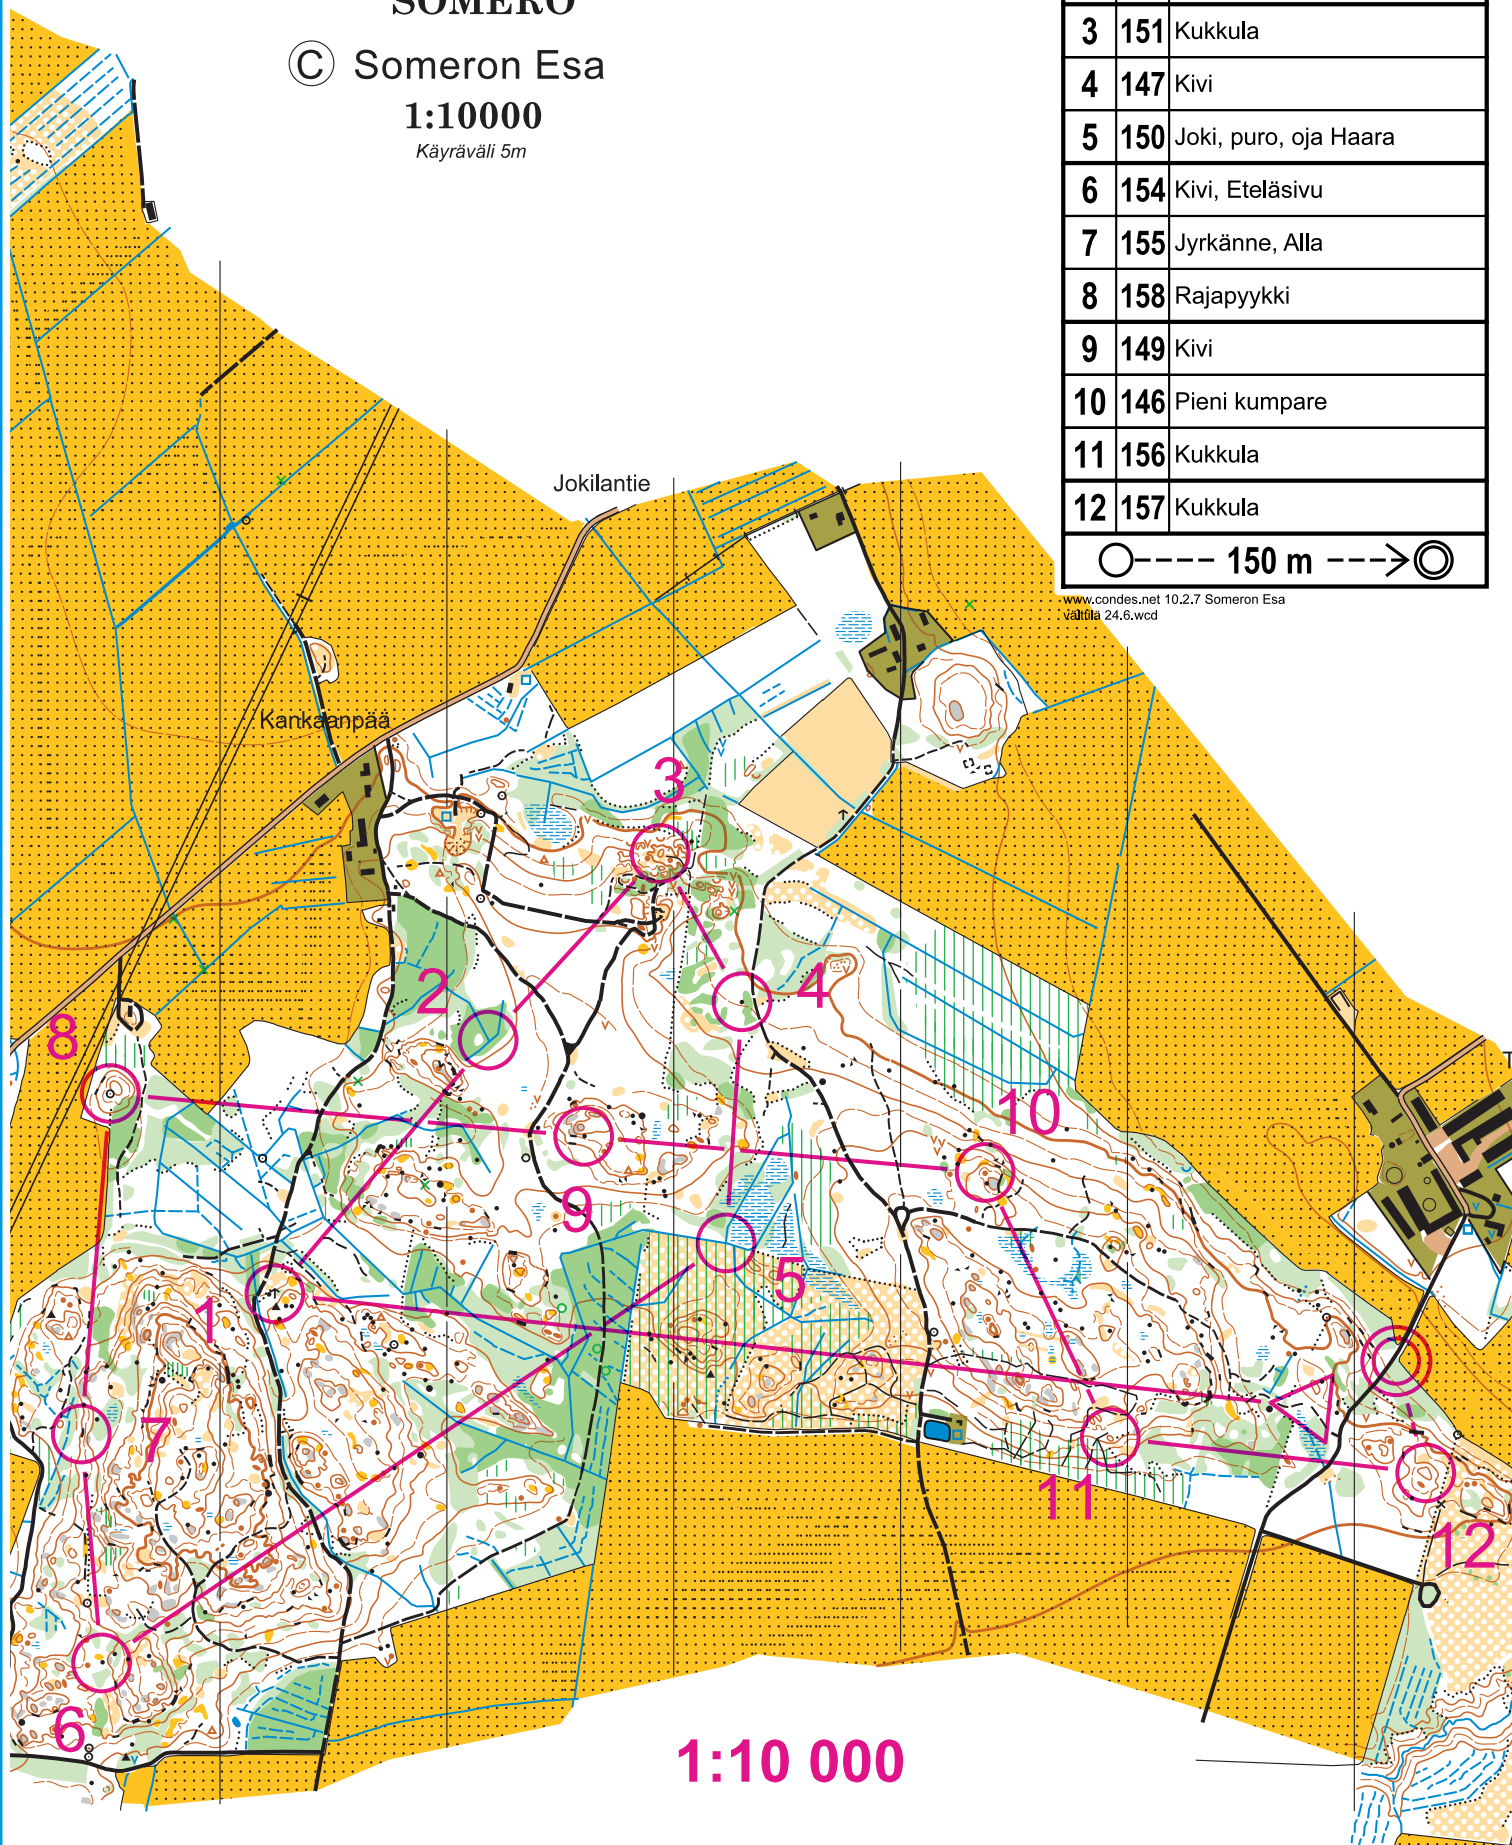

SUUNNISTUSKARTTA VÄLTTILÄ-HONGONKULMA

SOMERO

© Someron Esa

1:10000

Käyräväli 5m

vältilä		
7km	6,6 km	
▷		
1	153	Ruokintateline
2	152	Joki, puro, oja Haara
3	151	Kukkula
4	147	Kivi
5	150	Joki, puro, oja Haara
6	154	Kivi, Eteläsivu
7	155	Jyrkäne, Alla
8	158	Rajapyykki
9	149	Kivi
10	146	Pieni kumpare
11	156	Kukkula
12	157	Kukkula

○----- 150 m ----->◎

www.condes.net 10.2.7 Someron Esa
vältilä 24.6.wcd

1:10 000