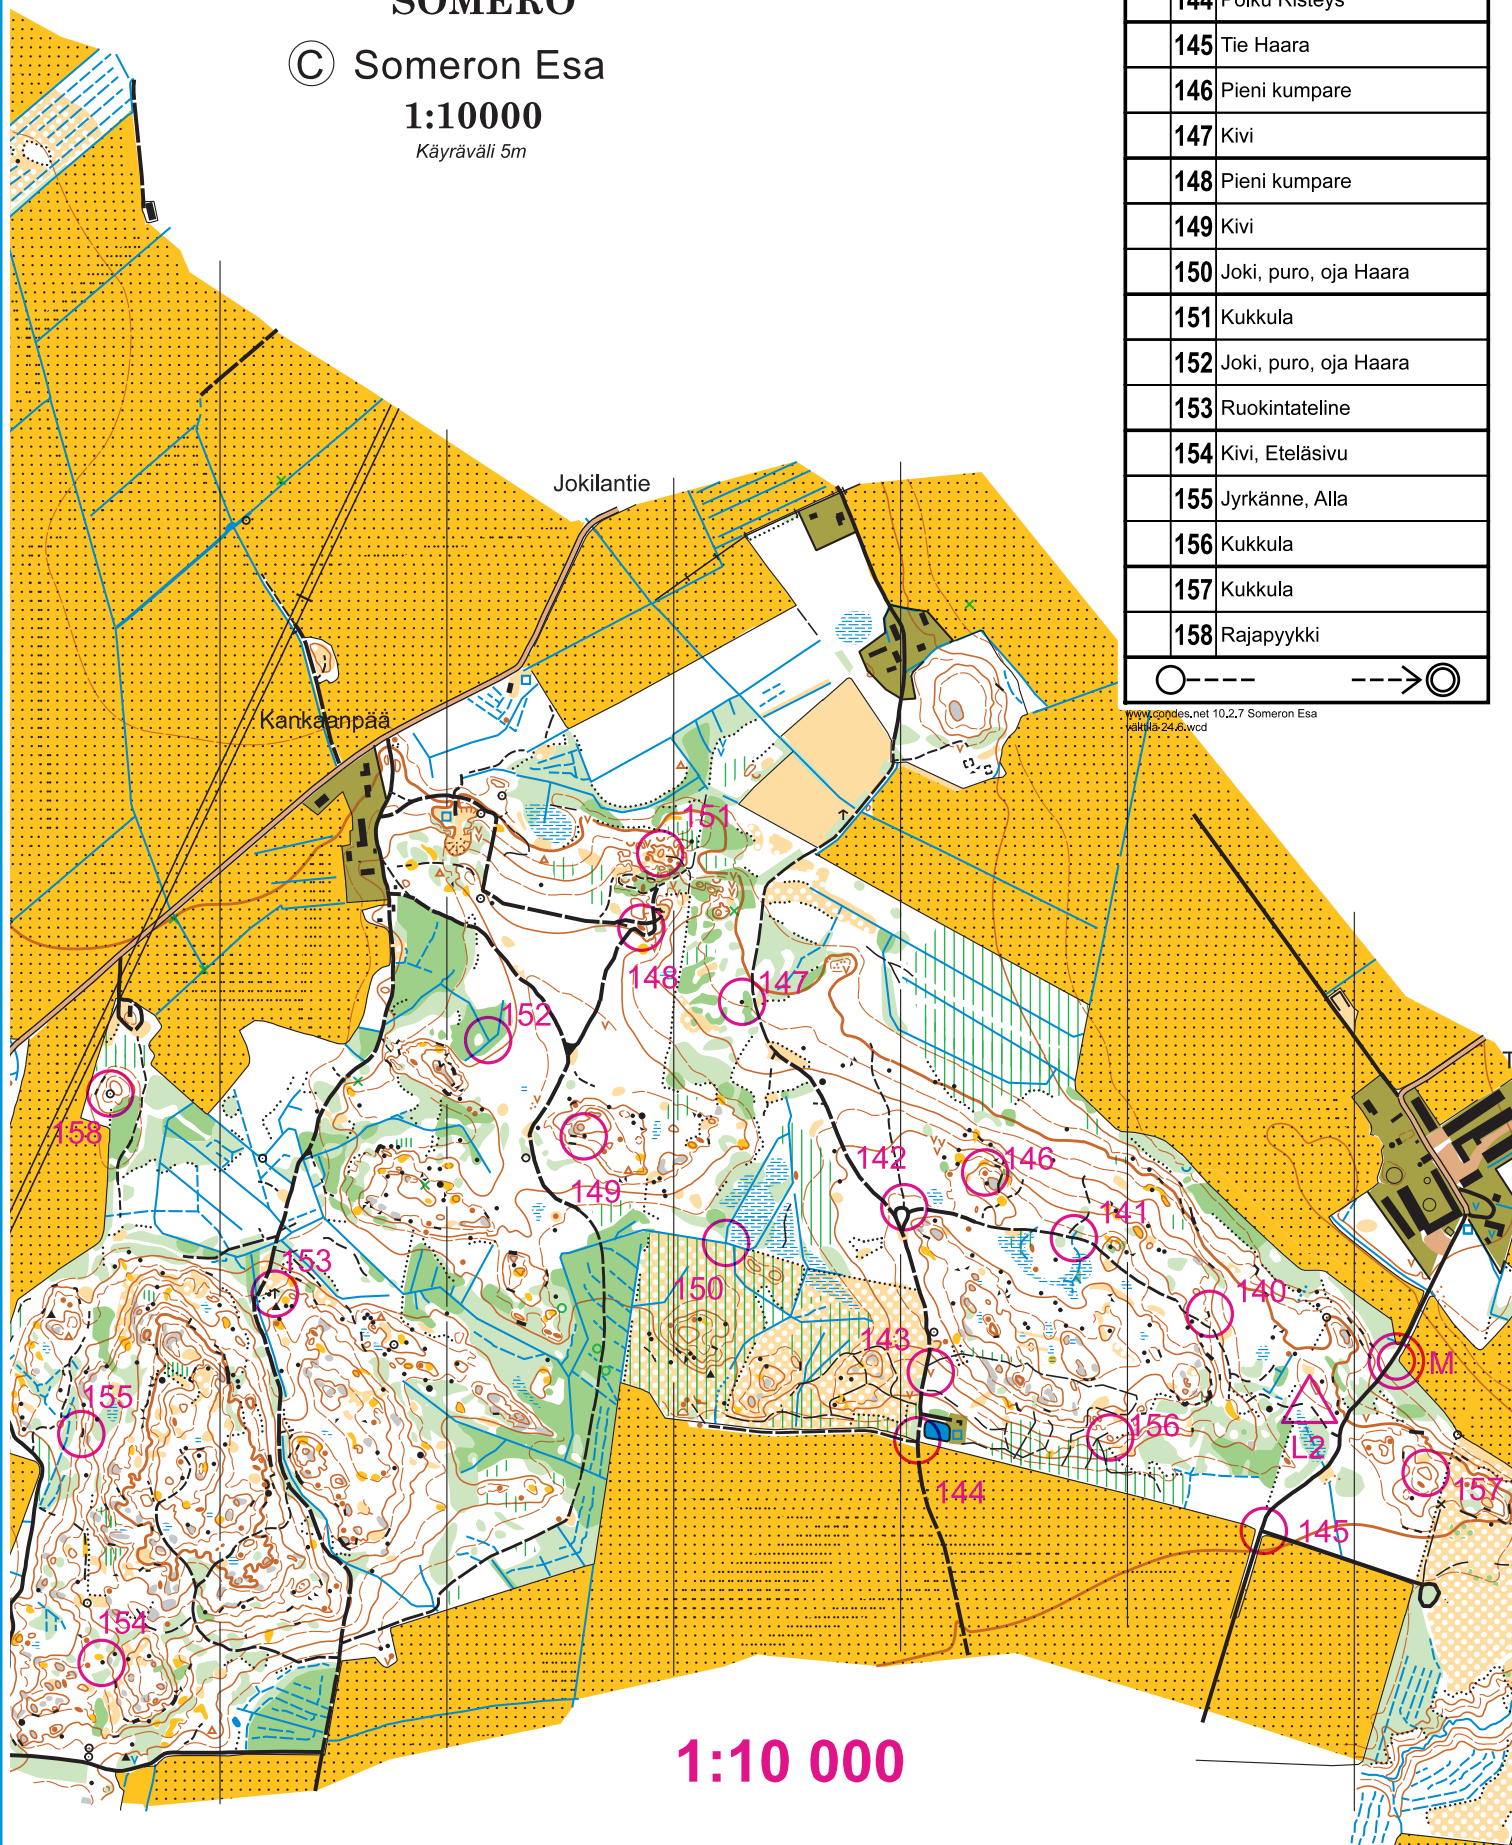

SUUNNISTUSKARTTA VÄLTTILÄ-HONGONKULMA

SOMERO

© Someron Esa

1:10000

Käyräväli 5m

vältilä

Symbol	L2	Description
▷	L2	
140	Jyrkänne, Alla	
141	Joki, puro, oja Polku Risteys	
142	Polku Haara	
143	Pieni kaivettu kuoppa, Alaosa (alhaalla)	
144	Polku Risteys	
145	Tie Haara	
146	Pieni kumpare	
147	Kivi	
148	Pieni kumpare	
149	Kivi	
150	Joki, puro, oja Haara	
151	Kukkula	
152	Joki, puro, oja Haara	
153	Ruokintateline	
154	Kivi, Eteläsivu	
155	Jyrkänne, Alla	
156	Kukkula	
157	Kukkula	
158	Rajapyykki	

1:10 000