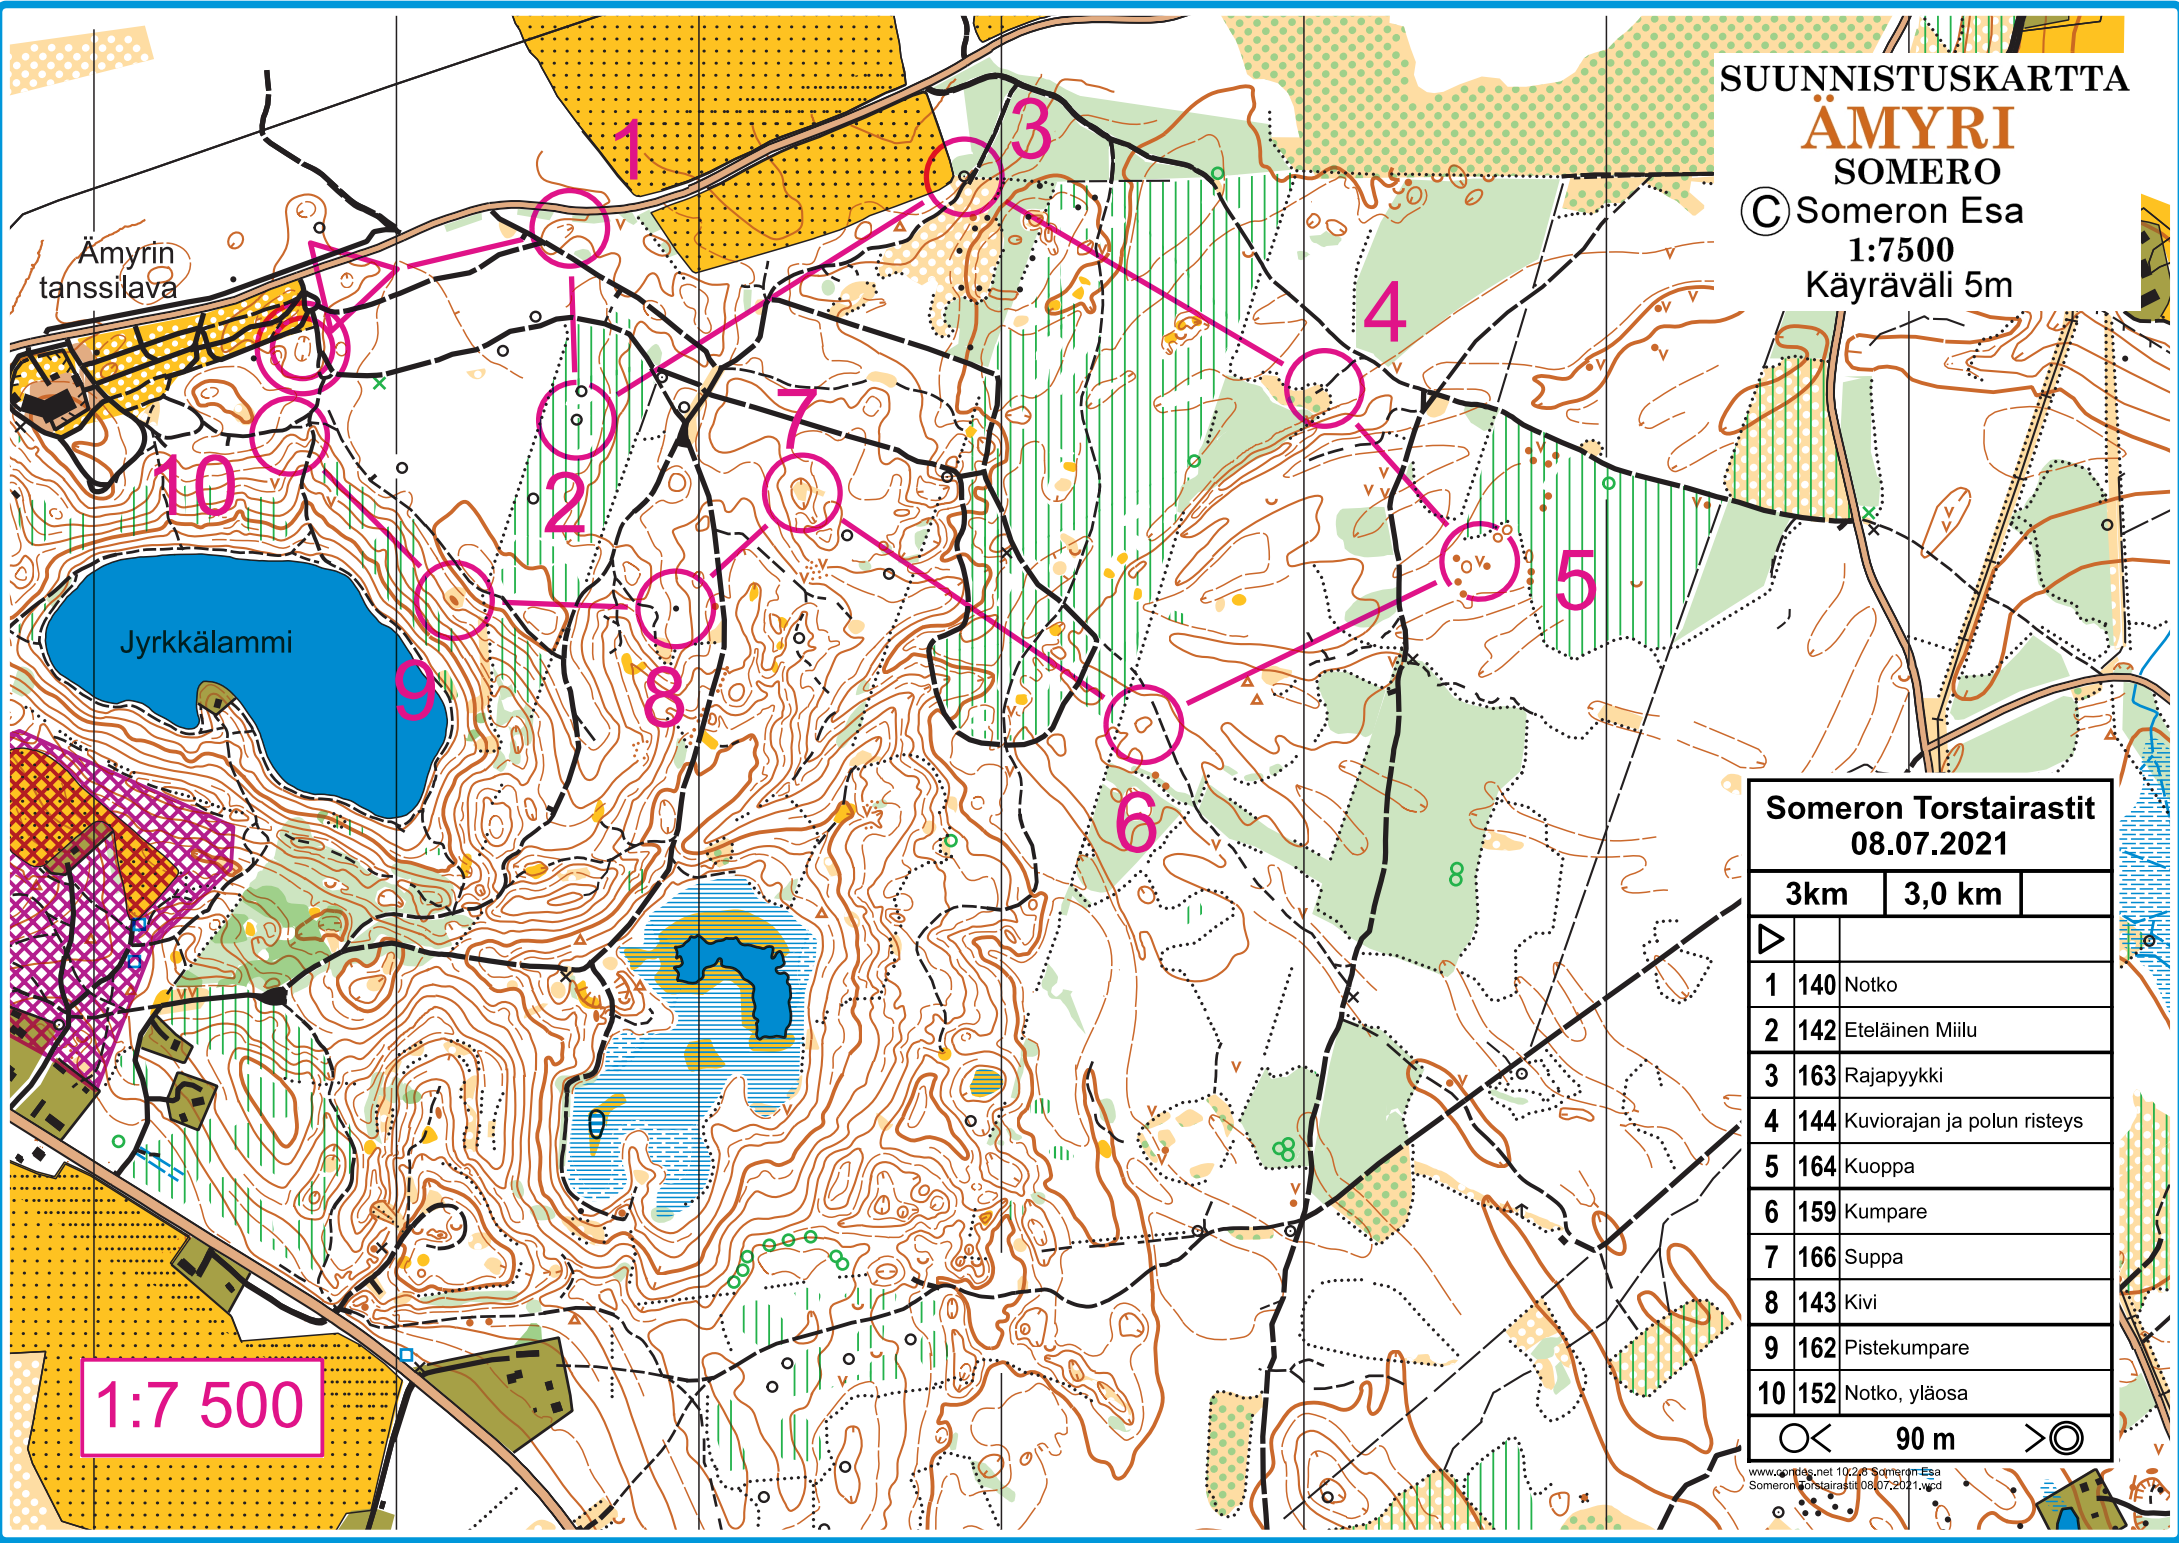

# SUUNNISTUSKARTTA

## ÄMYRI SOMERO

© Someron Esa  
1:7500  
Käyräväli 5m

### Someron Torstairastit 08.07.2021

	3km	3,0 km	
▷			
1	140	Notko	
2	142	Eteläinen Miilu	
3	163	Rajapyykki	
4	144	Kuviorajan ja polun risteys	
5	164	Kuoppa	
6	159	Kumpare	
7	166	Suppa	
8	143	Kivi	
9	162	Pistekumpare	
10	152	Notko, yläosa	
○	90 m		○

1:7 500