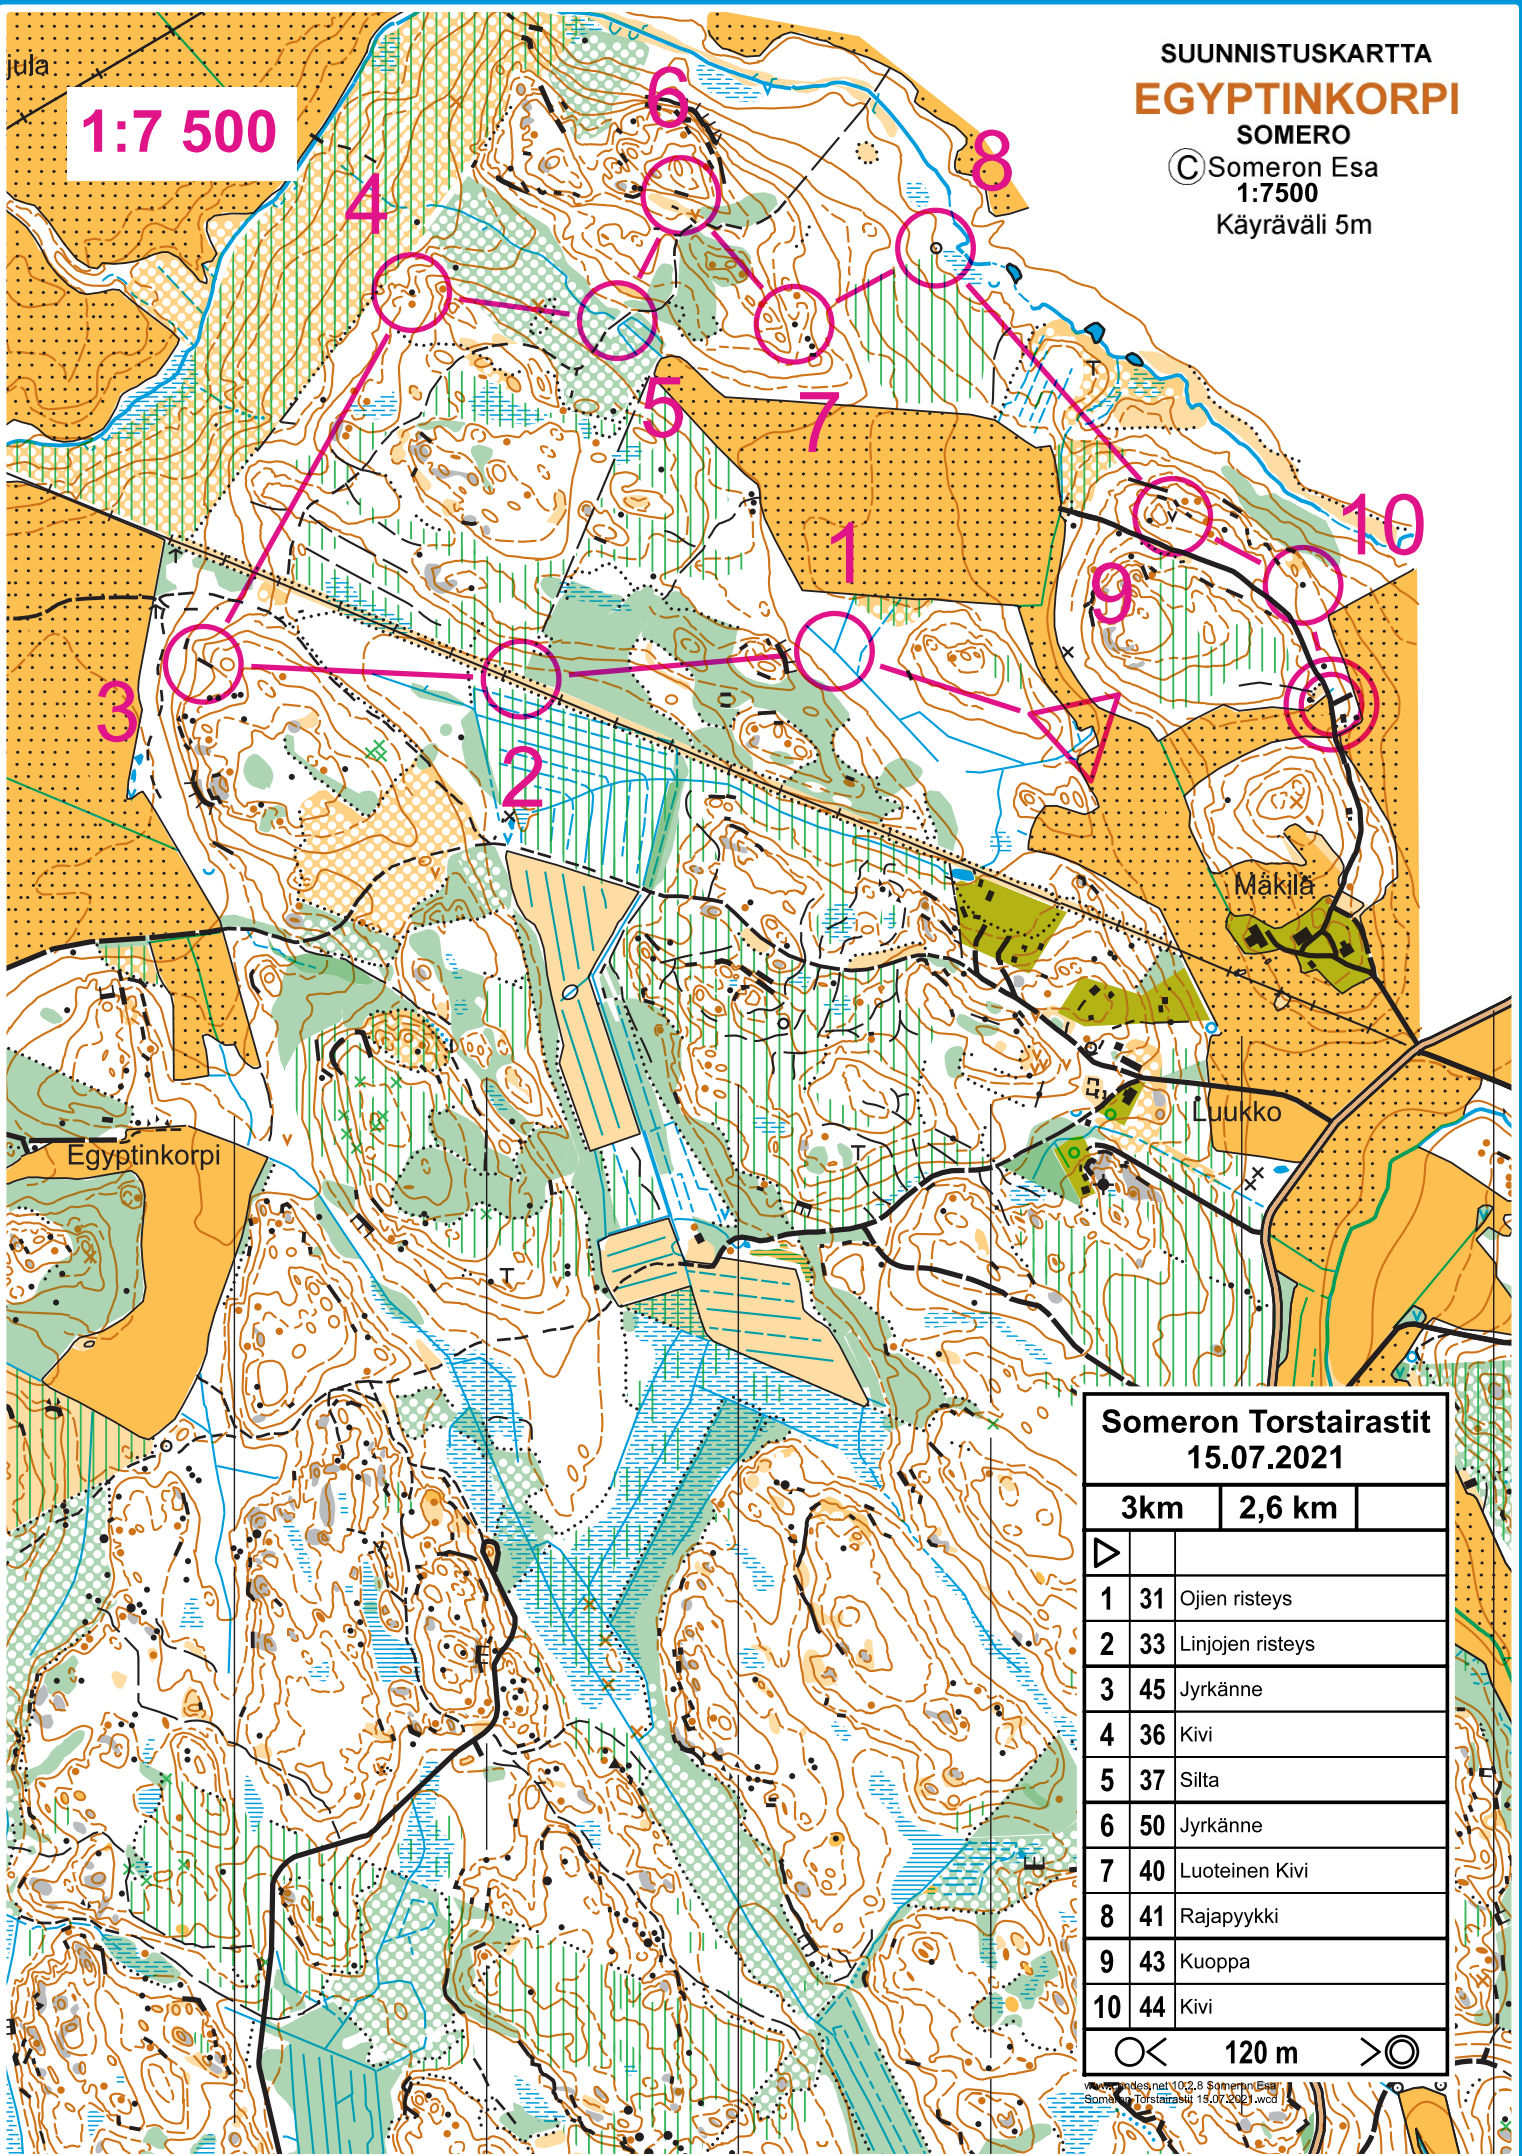

jula

1:7 500

SUUNNISTUSKARTTA

EGYPTINKORPI

SOMERO

© Someron Esa

1:7500

Käyräväli 5m

Someron Torstairastit 15.07.2021

	3km	2,6 km
▽		
1	31	Oijen risteys
2	33	Linjojen risteys
3	45	Jyrkänne
4	36	Kivi
5	37	Silta
6	50	Jyrkänne
7	40	Luoteinen Kivi
8	41	Rajapyykki
9	43	Kuoppa
10	44	Kivi

◁ 120 m ▷