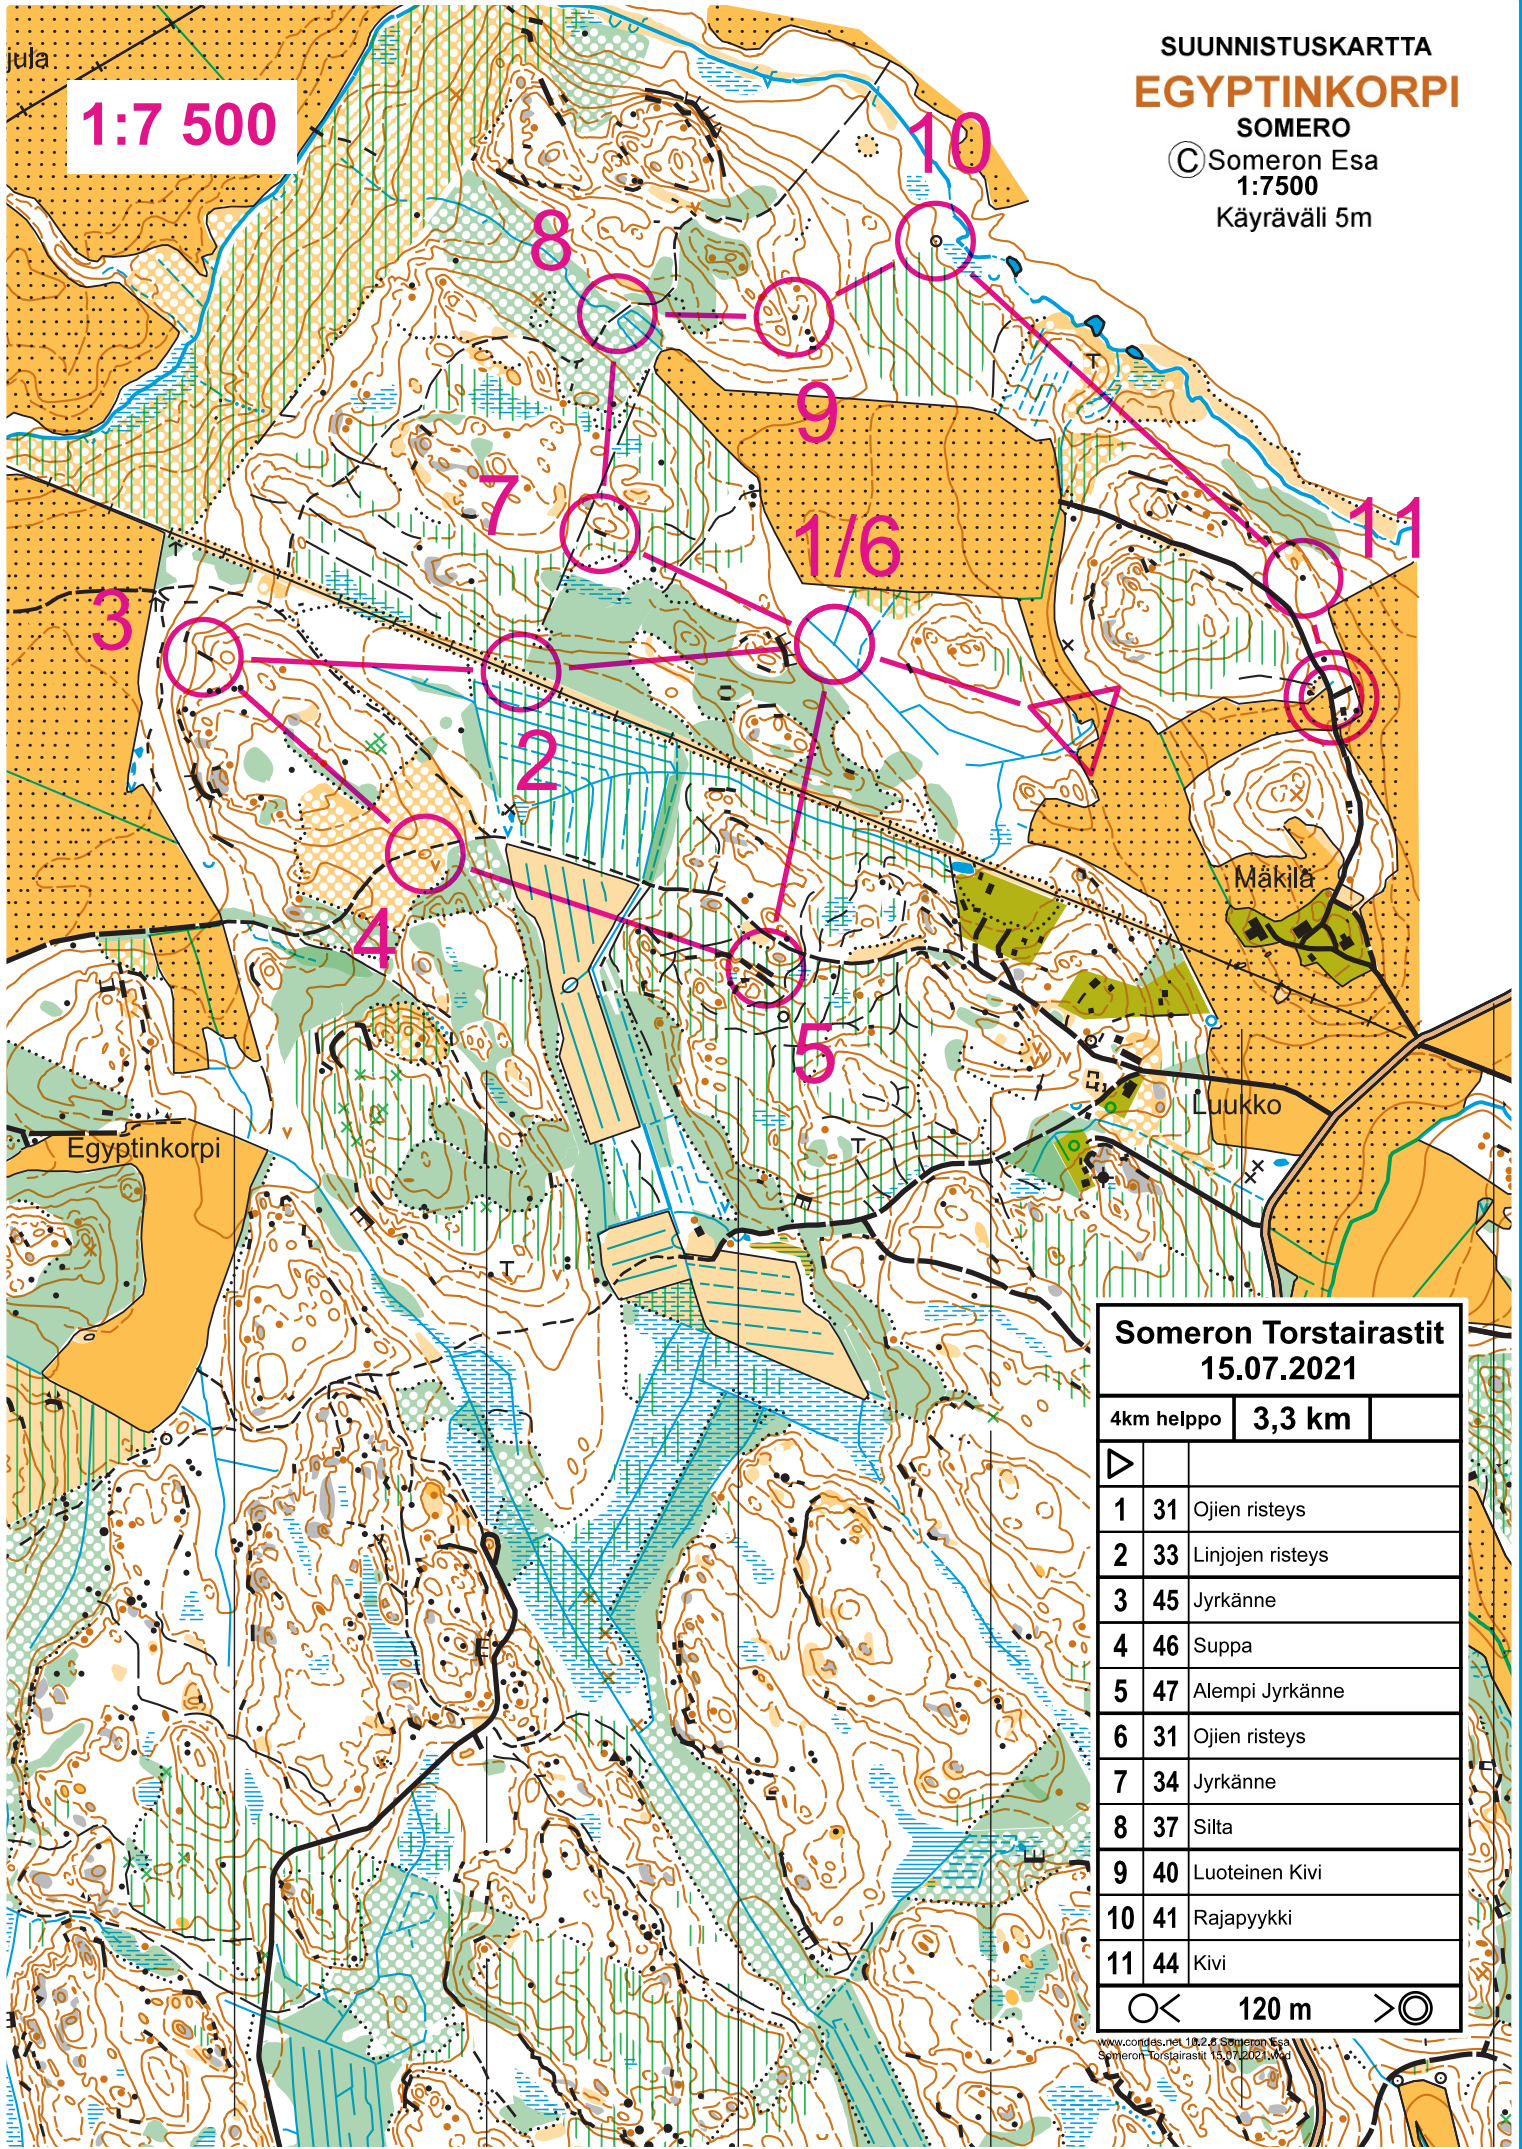

jula

1:7 500

SUUNNISTUSKARTTA EGYPTINKORPI

SOMERO

© Someron Esa

1:7500

Käyräväli 5m

Someron Torstairastit 15.07.2021

4km helppo | 3,3 km

| | | |
|----|----|------------------|
| ▷ | | |
| 1 | 31 | Oijen risteys |
| 2 | 33 | Linjojen risteys |
| 3 | 45 | Jyrkäne |
| 4 | 46 | Suppa |
| 5 | 47 | Alempi Jyrkäne |
| 6 | 31 | Oijen risteys |
| 7 | 34 | Jyrkäne |
| 8 | 37 | Silta |
| 9 | 40 | Luoteinen Kivi |
| 10 | 41 | Rajapyykki |
| 11 | 44 | Kivi |

○ < 120 m > ○