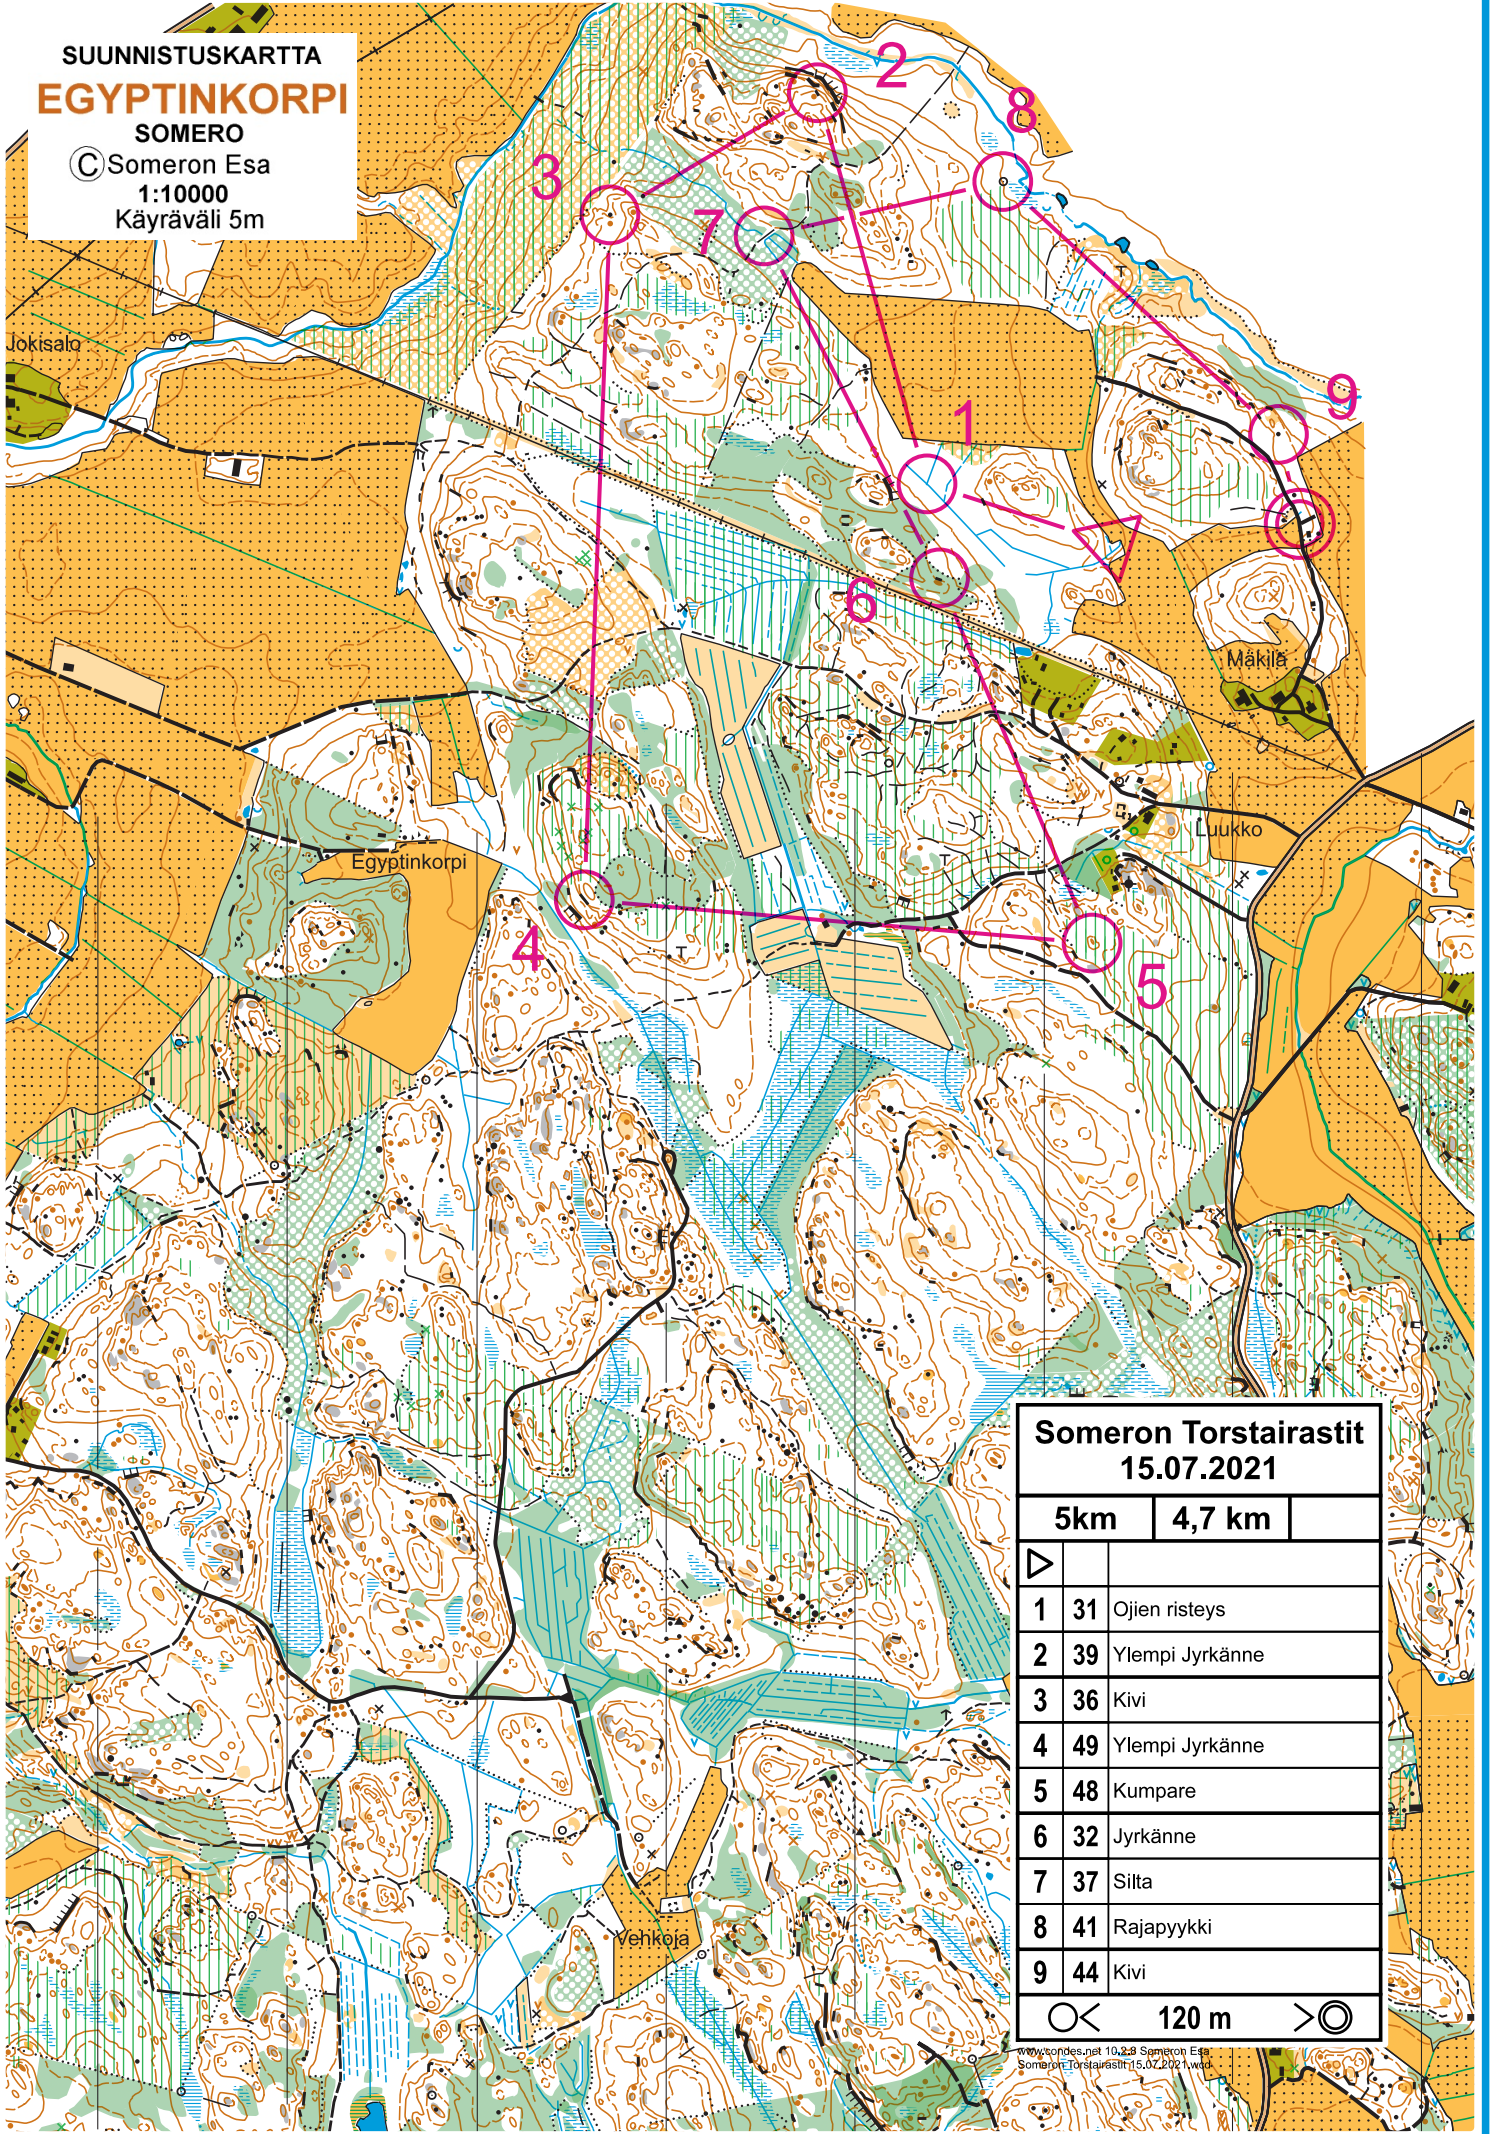

SUUNNISTUSKARTTA
EGYPTINKORPI

SOMERO

© Someron Esa
 1:10000
 Käyräväli 5m

Someron Torstairastit
 15.07.2021

	5km	4,7 km	
1	31		Oijen risteys
2	39		Ylempi Jyrkäne
3	36		Kivi
4	49		Ylempi Jyrkäne
5	48		Kumpare
6	32		Jyrkäne
7	37		Silta
8	41		Rajapyykki
9	44		Kivi
		120 m	