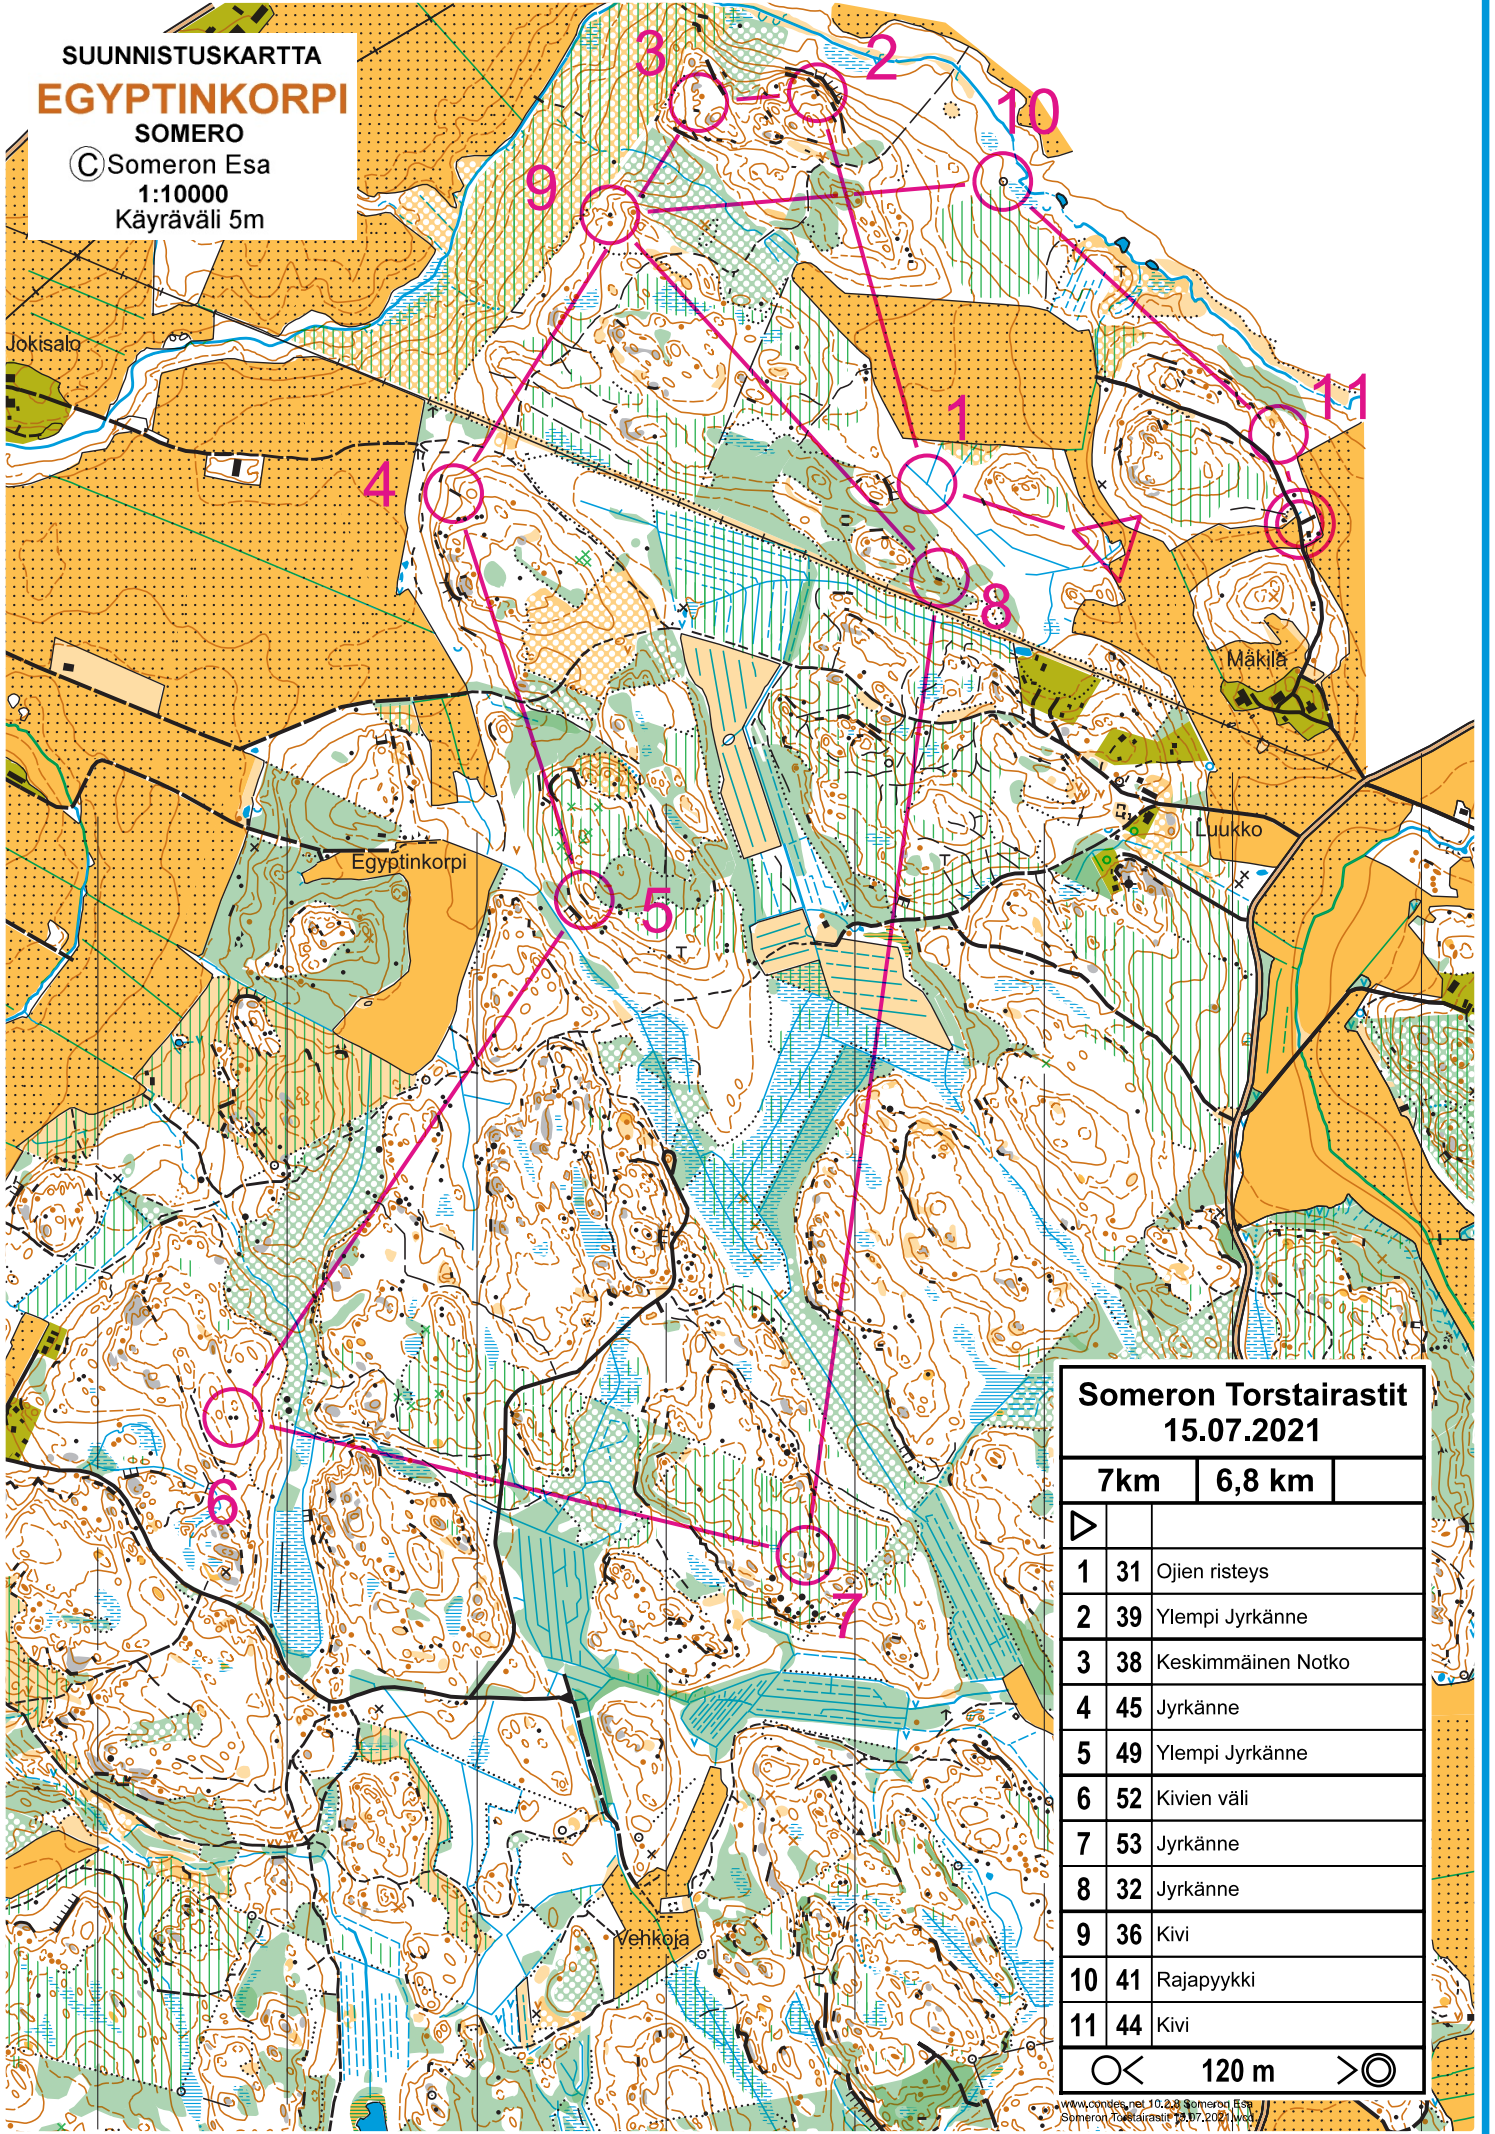

SUUNNISTUSKARTTA
EGYPTINKORPI

SOMERO

© Someron Esa
 1:10000
 Käyräväli 5m

**Someron Torstairastit
 15.07.2021**

	7km	6,8 km
▷		
1	31	Ojien risteys
2	39	Ylempi Jyrkäne
3	38	Keskimäinen Notko
4	45	Jyrkäne
5	49	Ylempi Jyrkäne
6	52	Kivien väli
7	53	Jyrkäne
8	32	Jyrkäne
9	36	Kivi
10	41	Rajapyykki
11	44	Kivi

◁ 120 m ▷