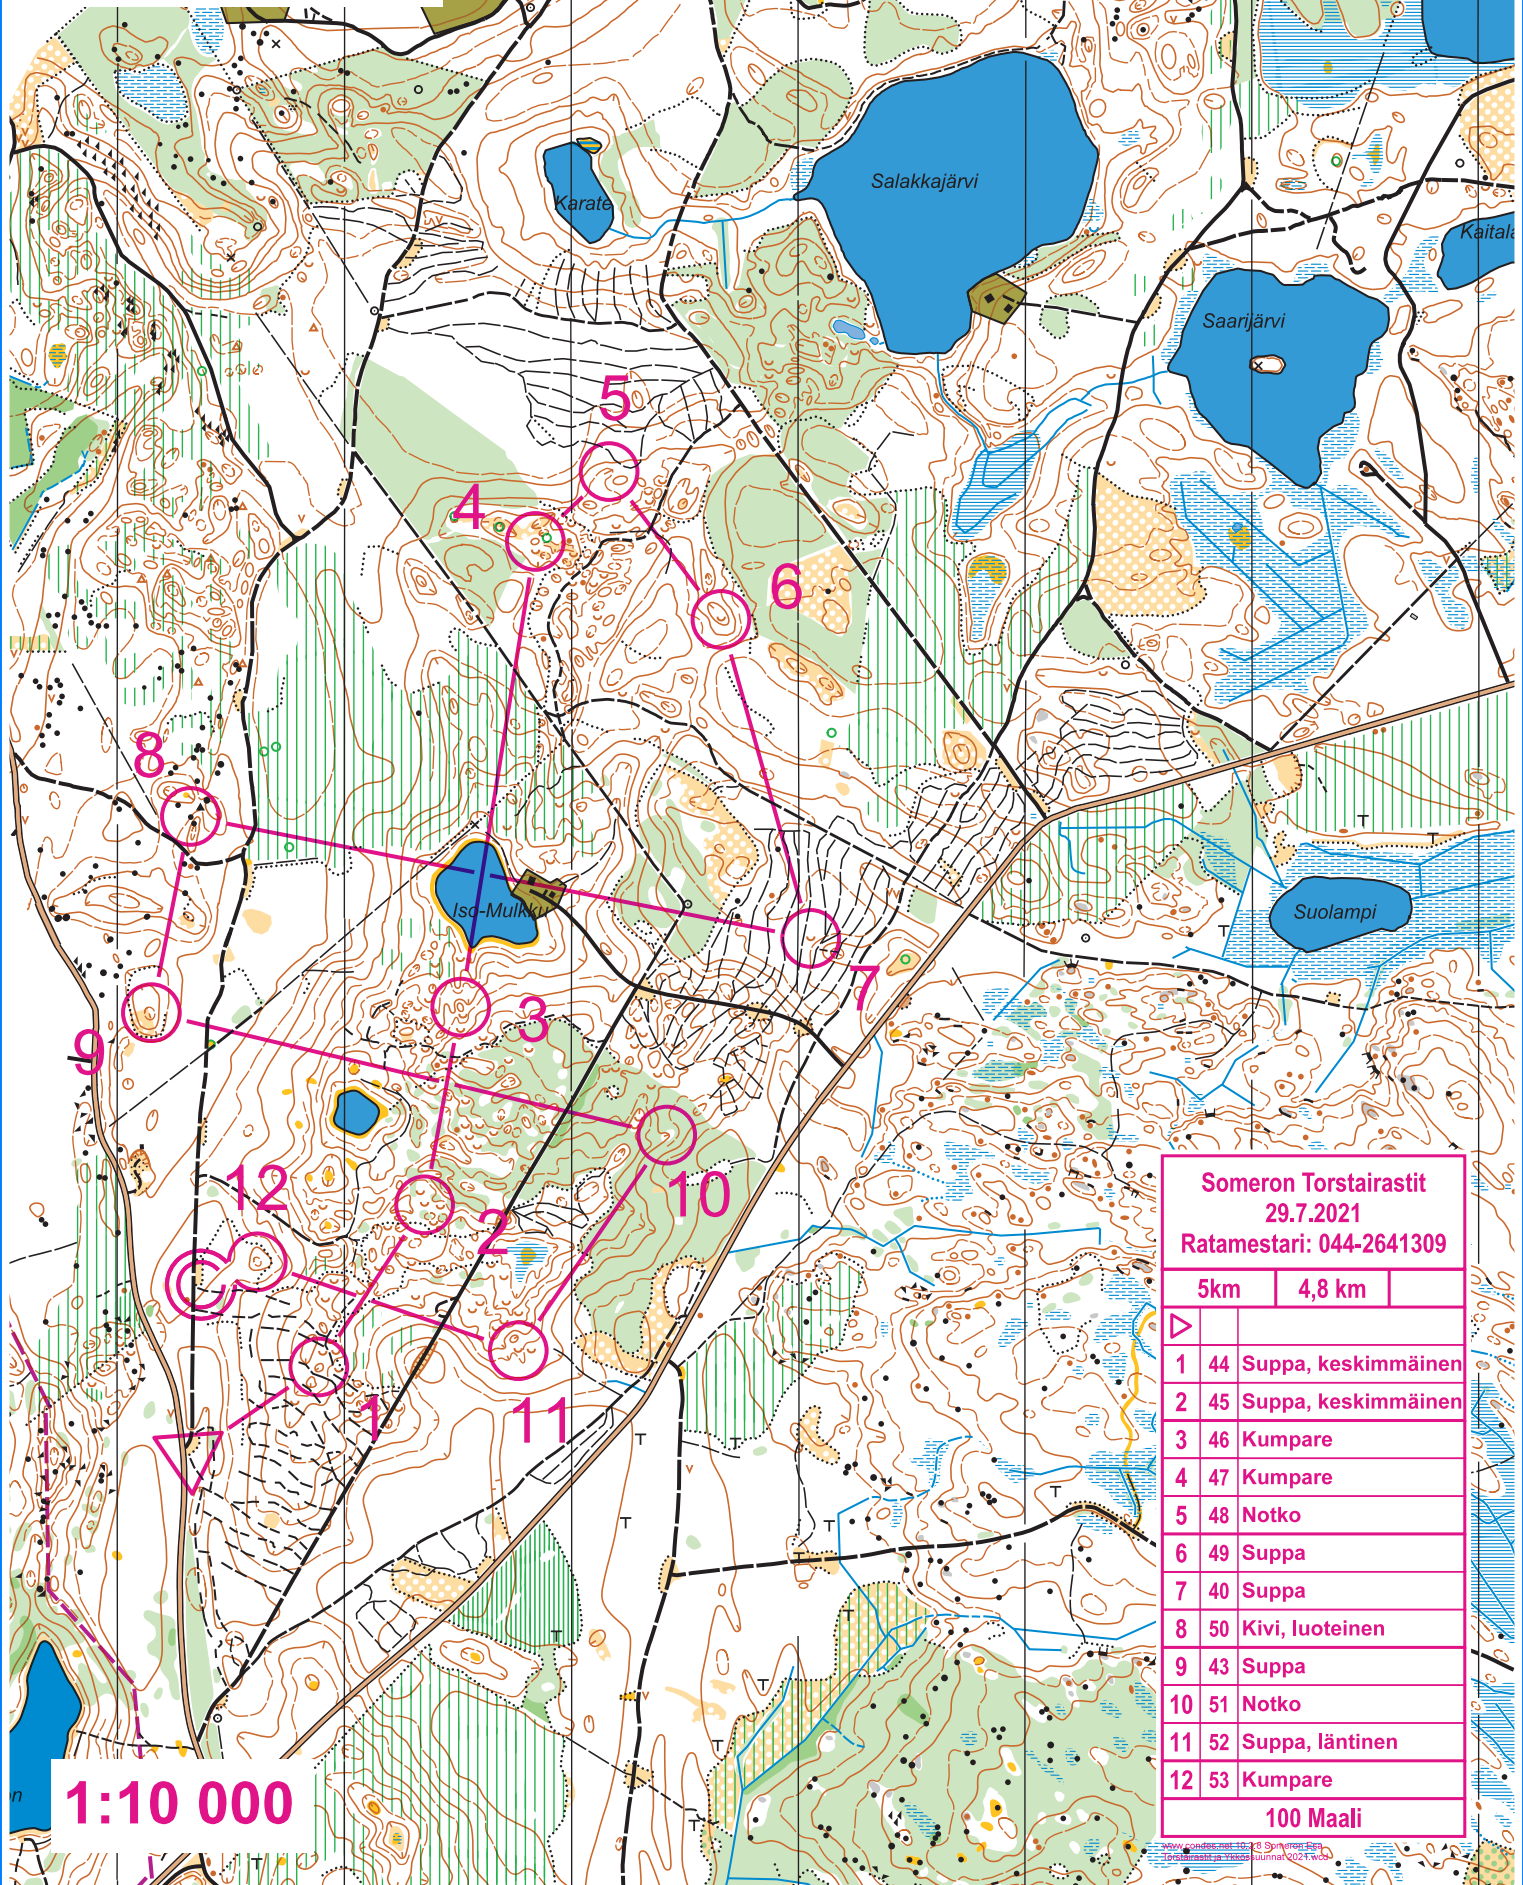

# SUUNNISTUSKARTTA

## Särämäki-Kaskisto

Somero Kiikala

1:10 000 KV 5 m

© Suomensjärven Sisu

KOPIOINTI KIELLETTY

1:10 000