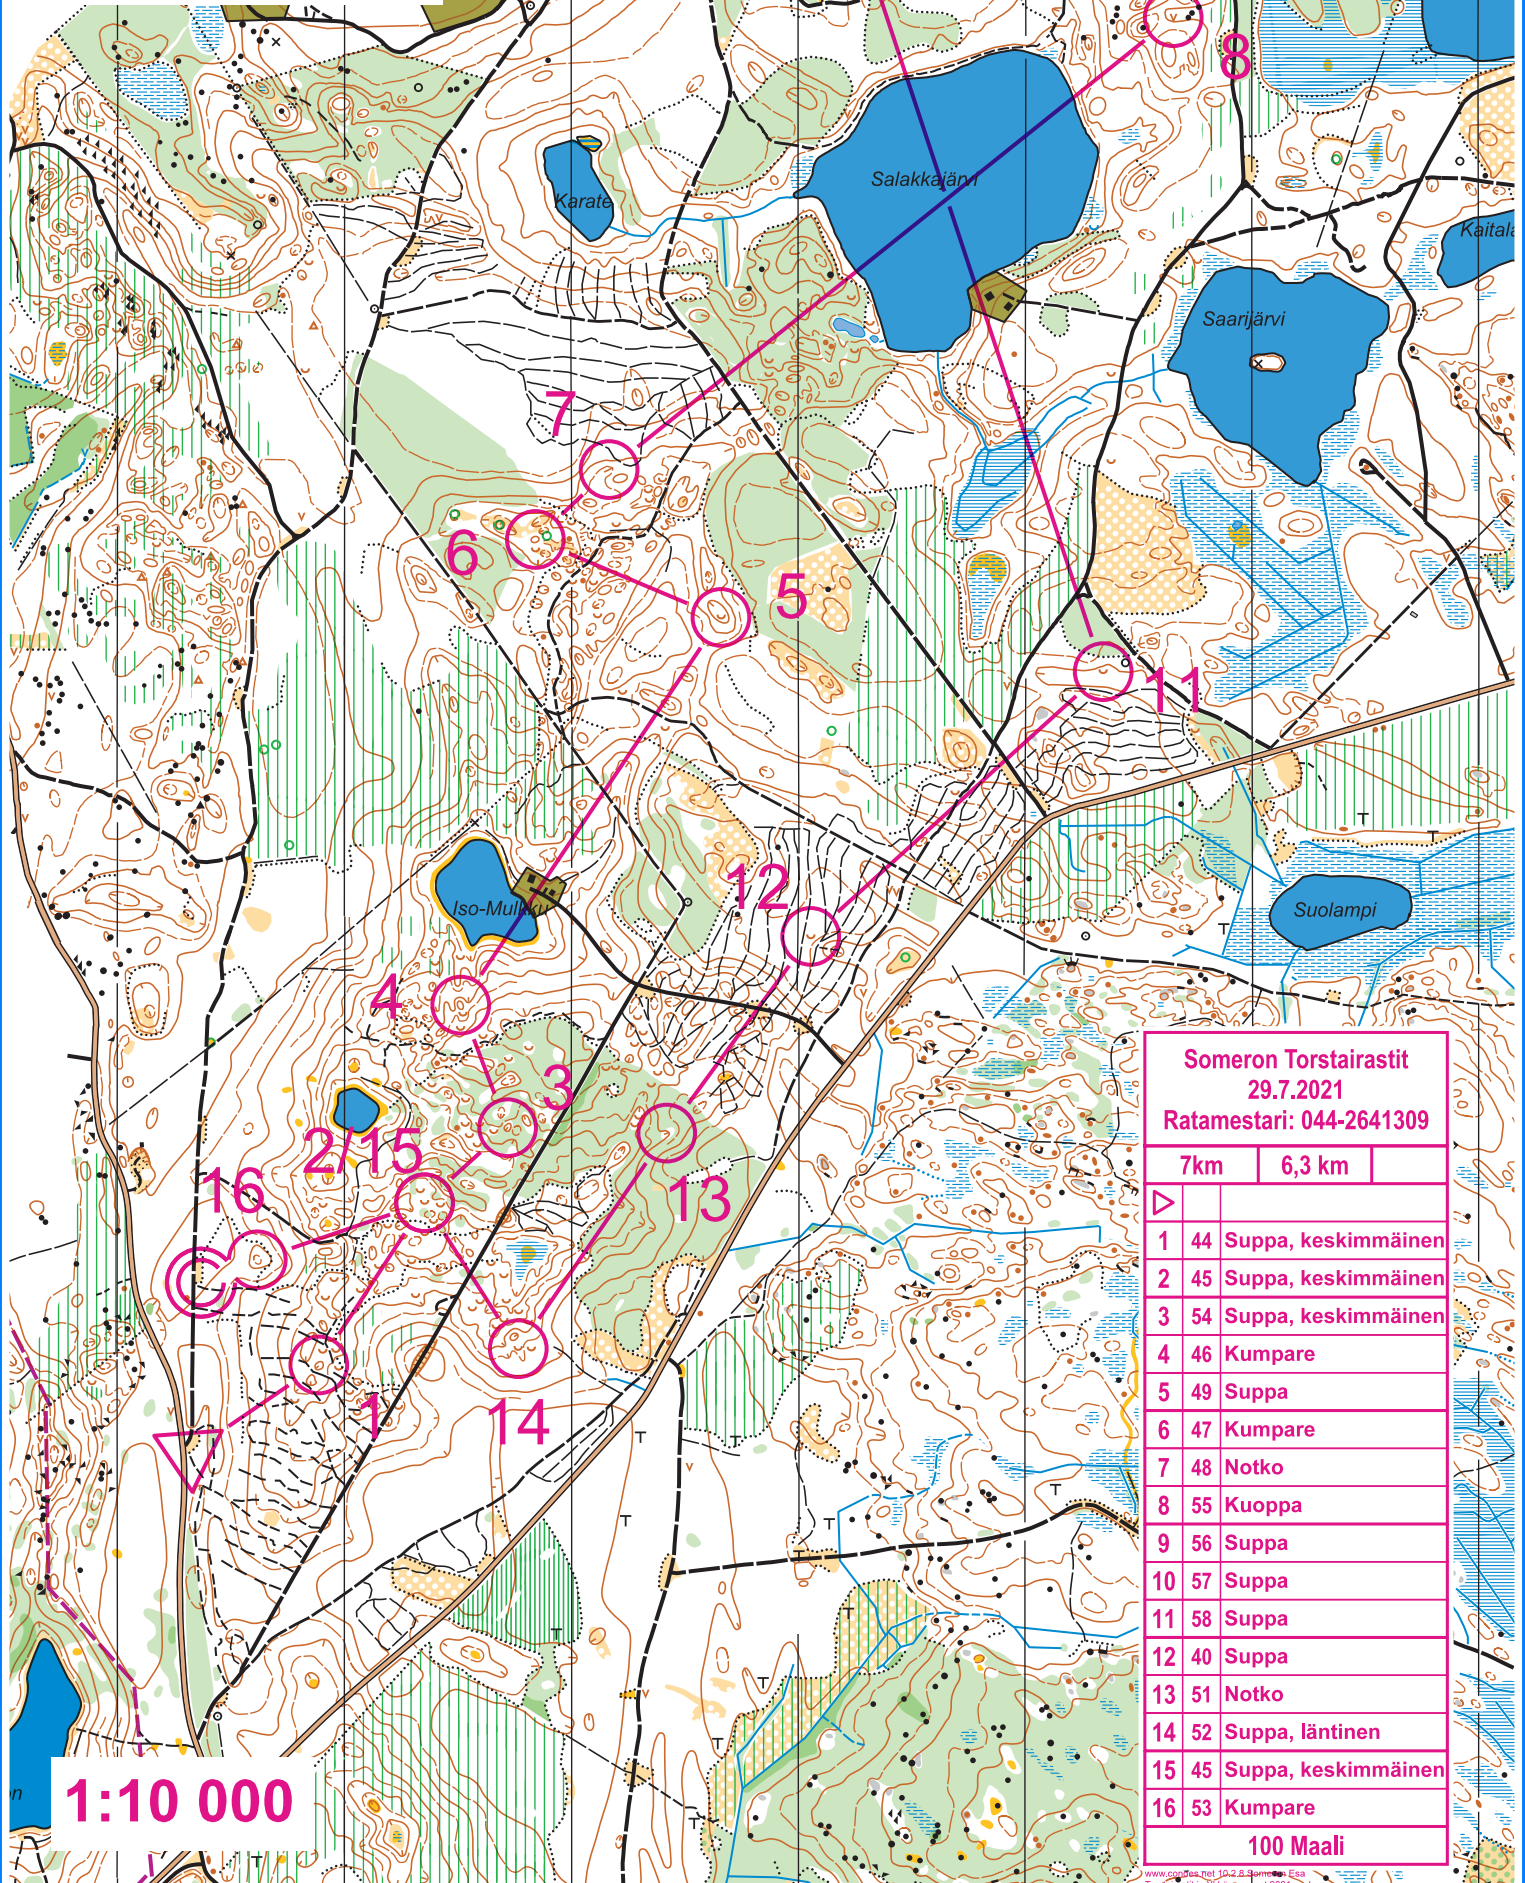

SUUNNISTUSKARTTA

Särämäki-Kaskisto

Somero Kiikala

1:10 000 KV 5 m

© Suomensjärven Sisu

KOPIOINTI KIELLETTY

Someron Torstairastit 29.7.2021 Ratamestari: 044-2641309		
	7km	6,3 km
▷		
1	44	Suppa, keskimäinen
2	45	Suppa, keskimäinen
3	54	Suppa, keskimäinen
4	46	Kumpare
5	49	Suppa
6	47	Kumpare
7	48	Notko
8	55	Kuoppa
9	56	Suppa
10	57	Suppa
11	58	Suppa
12	40	Suppa
13	51	Notko
14	52	Suppa, läntinen
15	45	Suppa, keskimäinen
16	53	Kumpare
100 Maali		

1:10 000