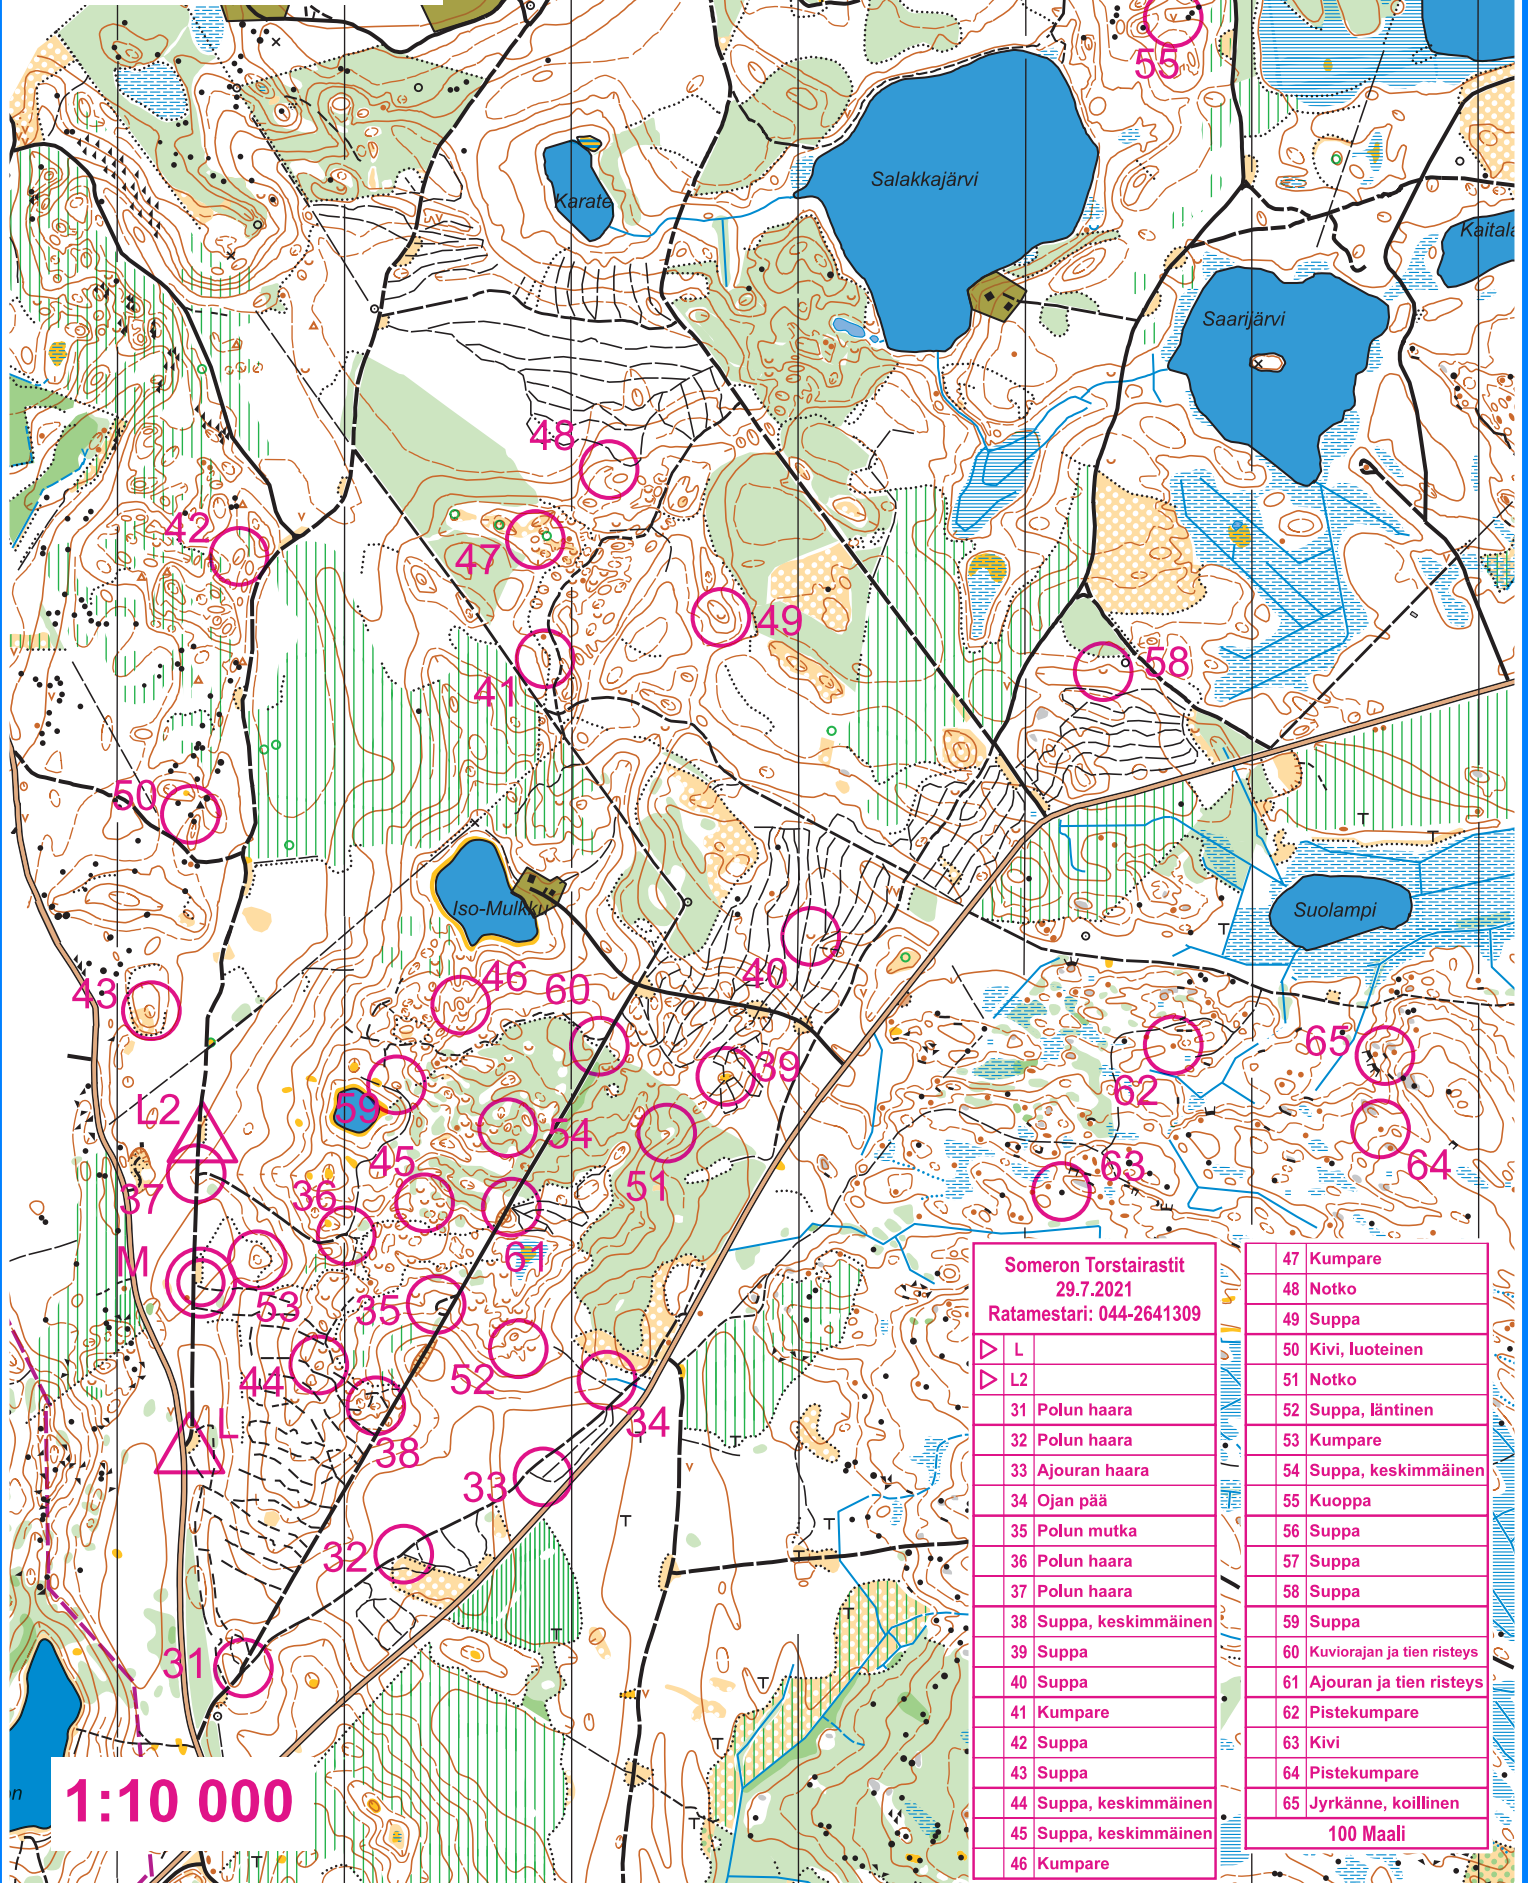

# SUUNNISTUSKARTTA

## Särämäki-Kaskisto

Somero Kiikala

1:10 000 KV 5 m

© Suomusjärven Sisu

KOPIOINTI KIELLETTY

Someron Torstairastit  
29.7.2021  
Ratamestari: 044-2641309

▷ L	
▷ L2	
31	Polun haara
32	Polun haara
33	Ajouran haara
34	Ojan pää
35	Polun mutka
36	Polun haara
37	Polun haara
38	Suppa, keskimäinen
39	Suppa
40	Suppa
41	Kumpare
42	Suppa
43	Suppa
44	Suppa, keskimäinen
45	Suppa, keskimäinen
46	Kumpare

47	Kumpare
48	Notko
49	Suppa
50	Kivi, luoteinen
51	Notko
52	Suppa, läntinen
53	Kumpare
54	Suppa, keskimäinen
55	Kuoppa
56	Suppa
57	Suppa
58	Suppa
59	Suppa
60	Kuviorajan ja tien risteys
61	Ajouran ja tien risteys
62	Pistekumpare
63	Kivi
64	Pistekumpare
65	Jyrkäne, koillinen
100 Maali	

1:10 000